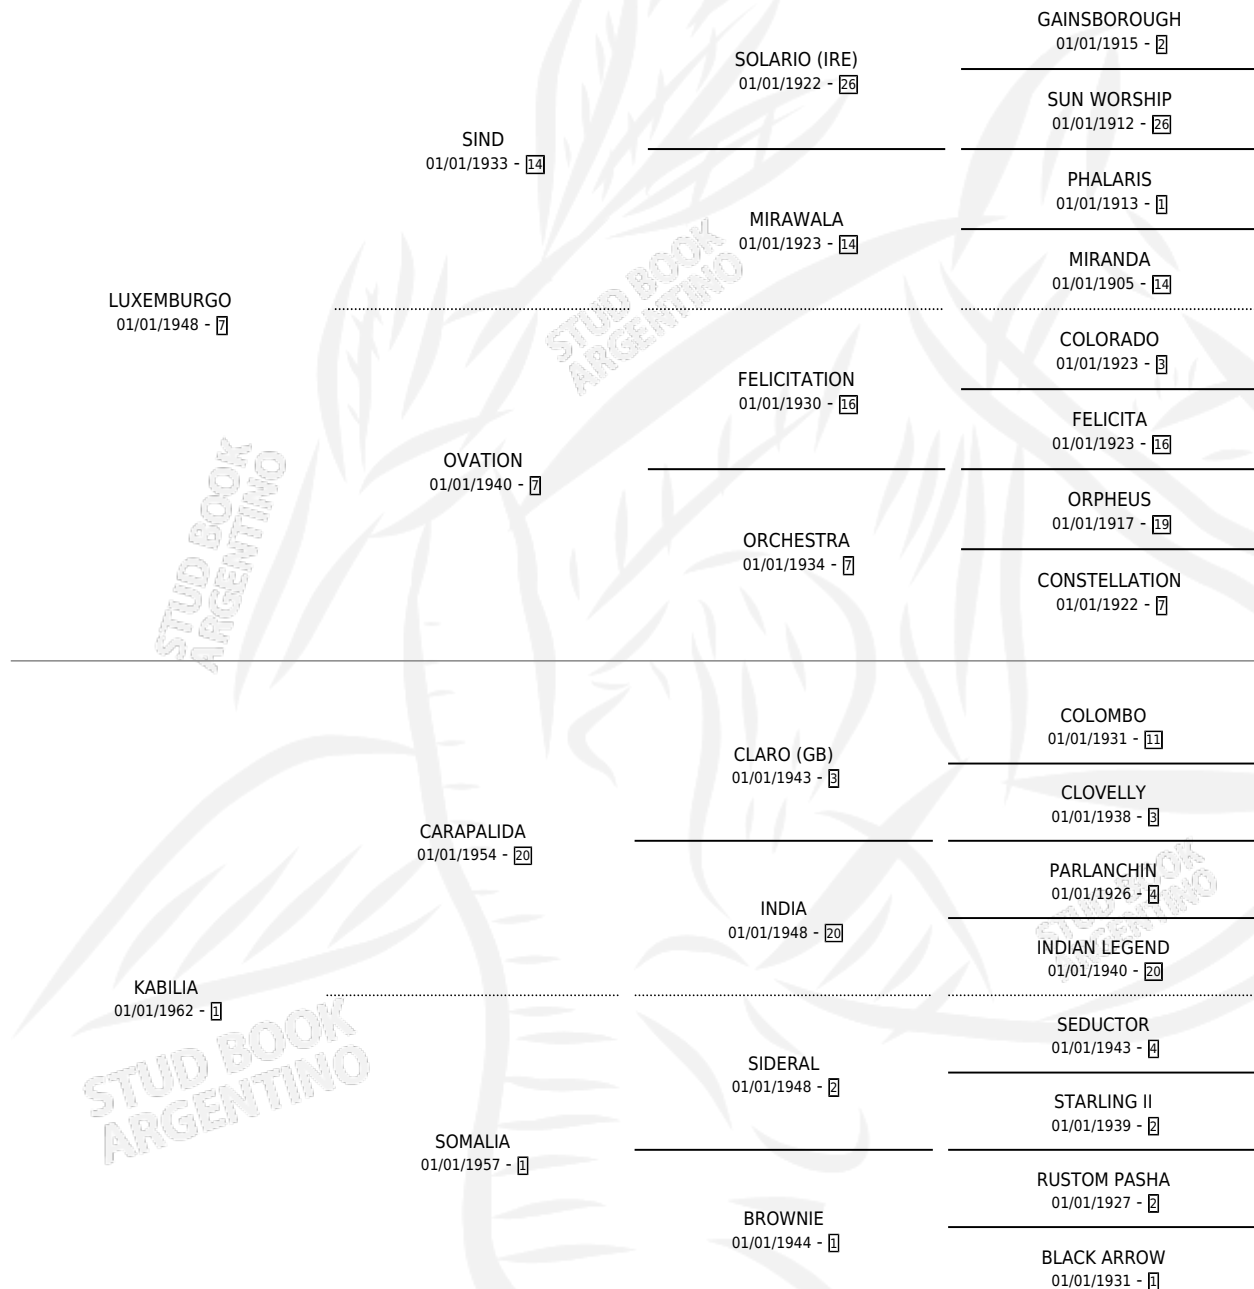

HEBES

por LUXEMBURGO y KABILIA por CARAPALIDA

Argentina · Hembra · Zaino Doradillo · SP · 01/01/1967
Familia 1-h · Volumen 26

ESTADO

TIPIFICACIÓN SANGUÍNEA	X
TIPIFICACIÓN POR ADN	X
PASAPORTE	X
IDENTIFICACIÓN POR MICROCHIP	X
REPRODUCTOR	✓

Lugar de nacimiento: Campo particular

Criador: Nazar Eduardo Alejandro

~

HIJOS

	MACHOS	HEMBRAS
6 NACIERON	1	5
6 CORRIERON	1	5
5 GANARON	1	4
0 GANADORES CL	0 GANADORES GR	0 GANADORES G1

PEDIGREE

S

mientos 2 / Efectividad 28.57%

PADRILLO	PRODUCTO	CRIADOR	1ER SERVICIO	ÚLTIMO SERVICIO
EL DOMINADOR	Ø		02/11/1993	27/12/1993
HERES TOPOSANTE	Ø		24/10/1991	26/10/1991
FRAY SEDOSO	SED'S HER (H J, 13/11/1988)	NAZAR EDUARDO ALEJANDRO	02/11/1987	26/11/1987
FRAY SEDOSO	Ø		15/09/1986	19/09/1986
MANTECON	Ø		29/11/1985	29/11/1985
MANTECON	Ø			
MANTECON	MAN'S SKY (H ZC, 20/11/1985)	SIN DATO		