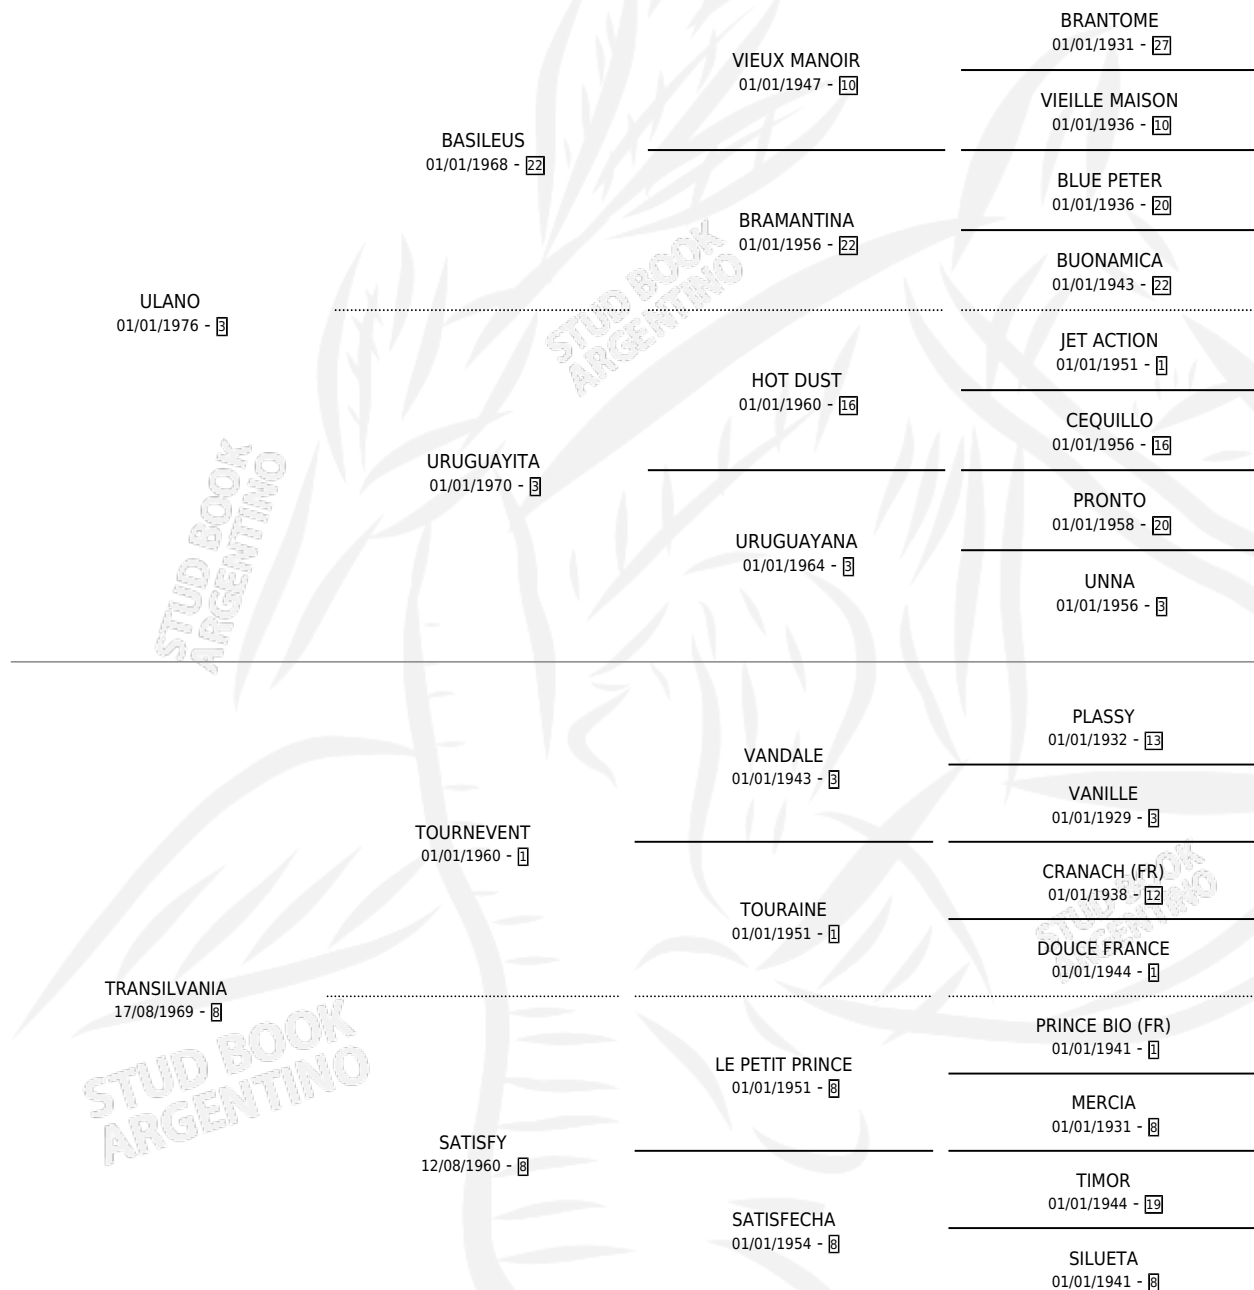

VALLEJO

por **ULANO** y **TRANSILVANIA** por **TOURNEVENT**

Argentina · Macho · No Consigna · SP · 01/01/1983
Familia 8-j · Volumen 31

ESTADO

TIPIFICACIÓN SANGUÍNEA	X
TIPIFICACIÓN POR ADN	X
PASAPORTE	X
IDENTIFICACIÓN POR MICROCHIP	X
REPRODUCTOR	X

Lugar de nacimiento: Campo particular

Criador: Sin dato

PEDIGREE

CAMPAÑA

Solo carreras oficiales de Argentina

POR EDAD

EDAD	CC	1°	2°	3°	4°	5°	NP	CLC	CLG	CLCG1	CLGG1	IMPORTE	GANANCIA / CC
6 AÑOS	12	0	2	5	2	0	3	0	0	0	0	\$0	\$0
TOTALES	12	0	2	5	2	0	3	0	0	0	0	\$0	\$0
%		0.0%	16.7%	41.7%	16.7%	0.0%	25.0%	0.0%	0.0%	0.0%	0.0%		