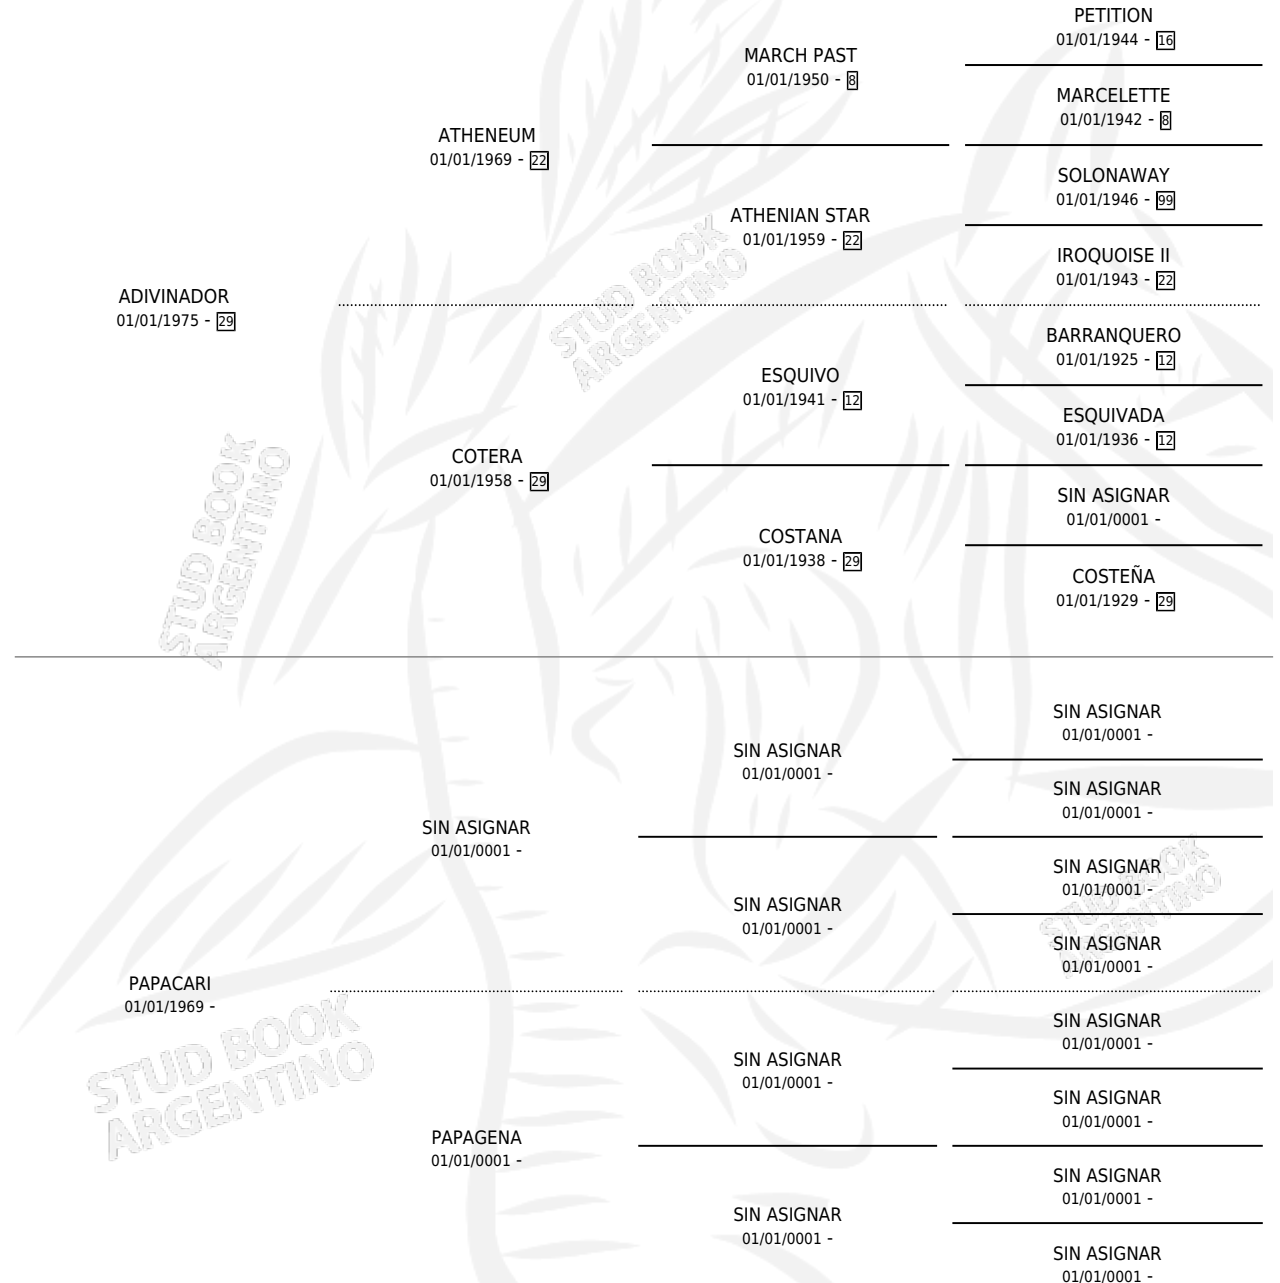

PAPI DORA

por **ADIVINADOR** y **PAPACARI** por **SIN ASIGNAR**

Argentina · Hembra · Alazan · SP · 12/10/1983
Familia · Volumen 31

ESTADO

TIPIFICACIÓN SANGUÍNEA	✓
TIPIFICACIÓN POR ADN	X
PASAPORTE	X
IDENTIFICACIÓN POR MICROCHIP	X
REPRODUCTOR	✓

Lugar de nacimiento: Campo particular

Criador: Sin dato

~

HIJOS

	MACHOS	HEMBRAS
5 NACIERON	1	4
2 CORRIERON	0	2

SIN ACTUACIONES

PEDIGREE

S