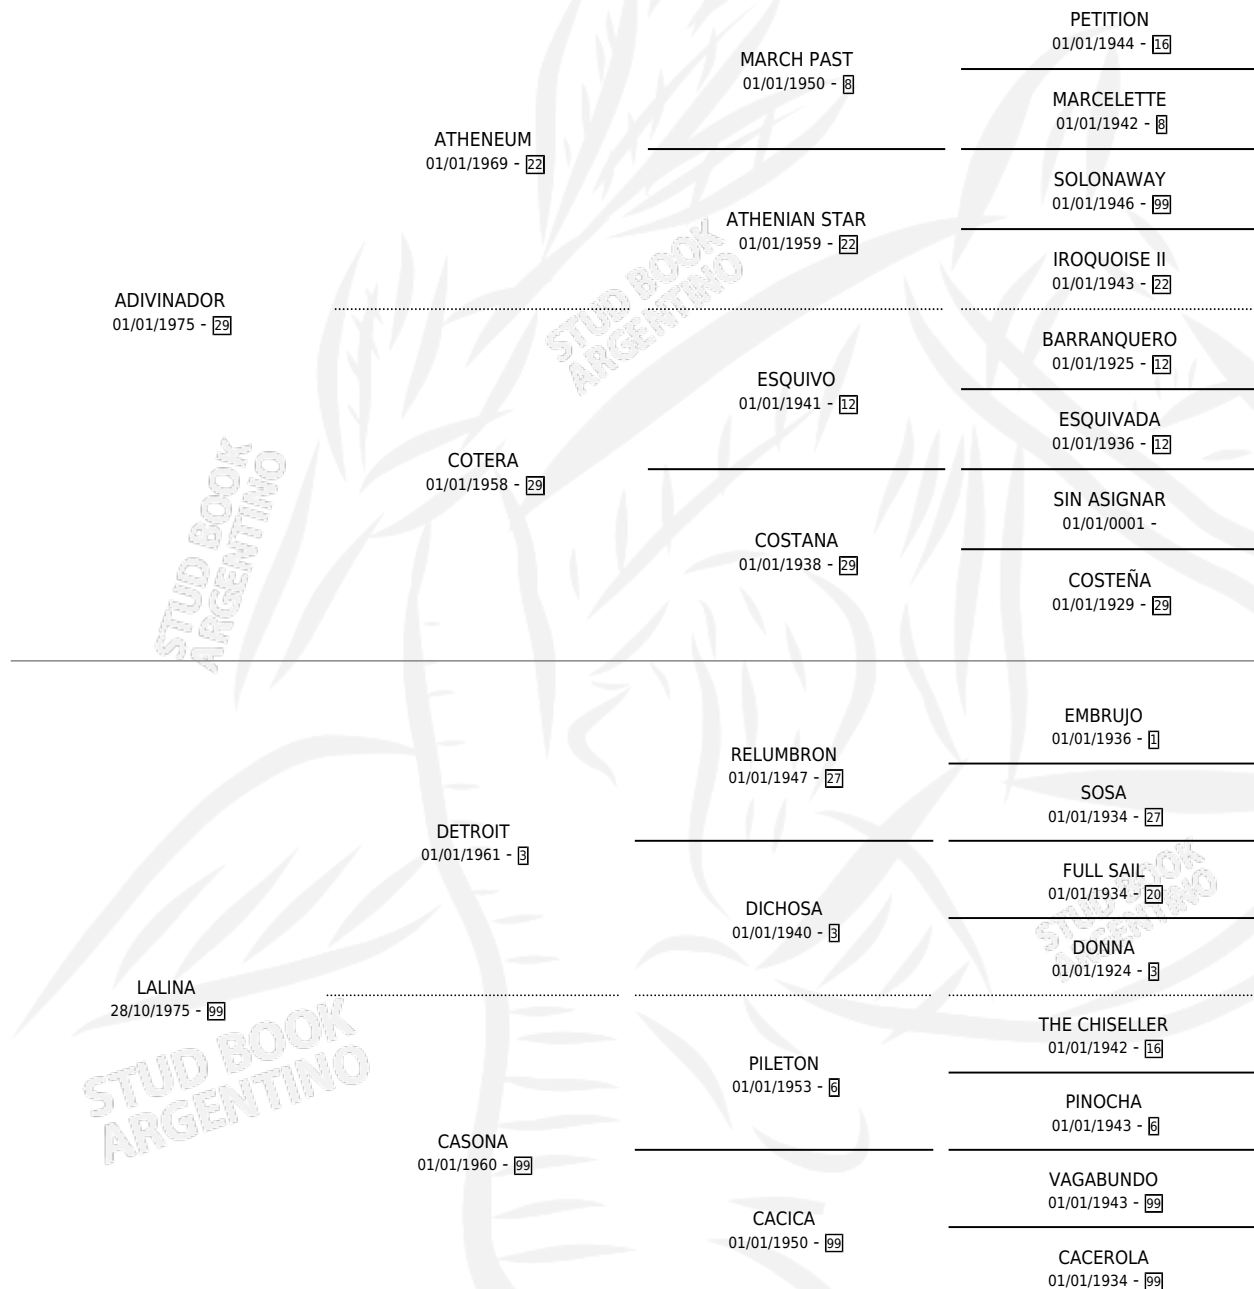

ARIATNA

por **ADIVINADOR** y **LALINA** por **DETROIT**

Argentina · Hembra · Alazan · SP · 07/10/1983
Familia 99 · Volumen 31

ESTADO

TIPIFICACIÓN SANGUÍNEA	✓
TIPIFICACIÓN POR ADN	X
PASAPORTE	X
IDENTIFICACIÓN POR MICROCHIP	X
REPRODUCTOR	✓

Lugar de nacimiento: Campo particular

Criador: Sin dato

~

HIJOS

	MACHOS	HEMBRAS
3 NACIERON	1	2
SIN ACTUACIONES		

PEDIGREE

S

mientos 3 / Efectividad 33.33%

PADRILLO	PRODUCTO	CRIADOR	1ER SERVICIO	ÚLTIMO SERVICIO
FAR BAS	∅		05/09/1995	26/09/1995
EN MAMBO	∅		26/10/1994	26/10/1994
EN MAMBO	MONOGATARI (H A, 30/08/1994)	SIN DATO	09/10/1993	09/10/1993
CAP SUN	∅		18/11/1992	18/11/1992
CAP SUN	CAPADOR (M A, 22/10/1992) •MURIÓ EL 01/10/1992•	SIN DATO	15/10/1991	07/11/1991
EN MAMBO	∅		29/08/1990	23/11/1990
CAP SUN	∅		21/08/1989	24/08/1989
EN MAMBO	∅		04/11/1988	04/11/1988
CAP SUN	CAPILLA (H AT, 20/10/1988)	SIN DATO	05/10/1987	29/10/1987