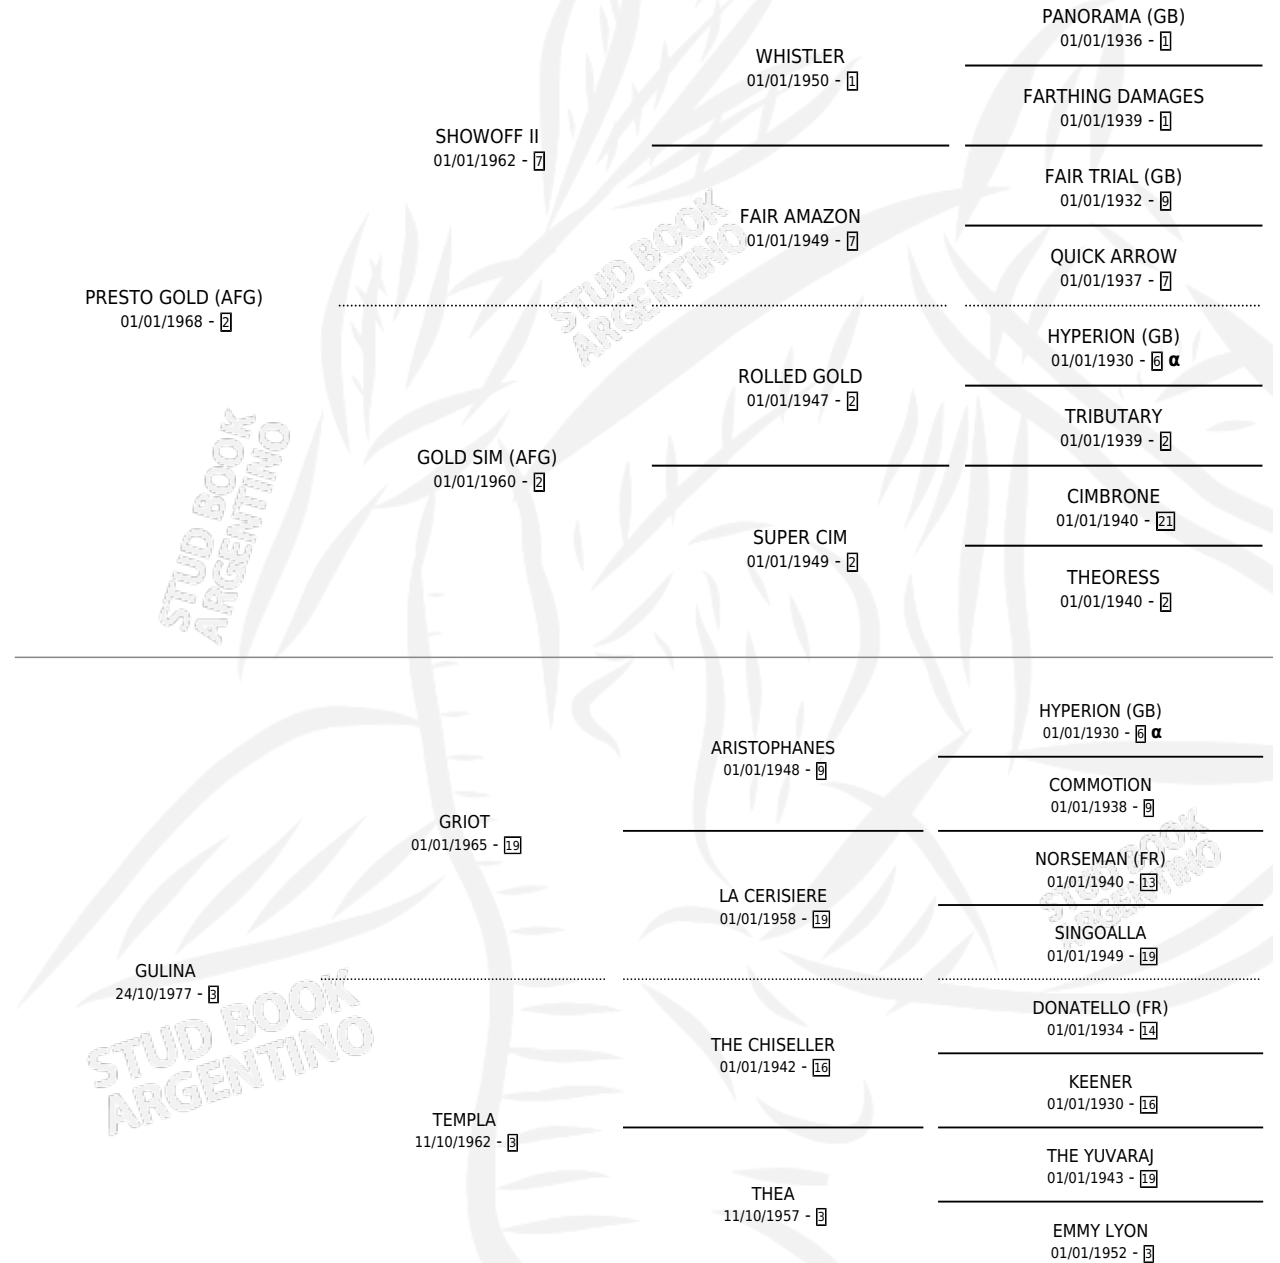

GULI GULI

por **PRESTO GOLD (AFG)** y **GULINA** por **GRIOT**

Argentina · Hembra · Zaino Doradillo · SP · 29/09/1983
Familia 3-f · Volumen 31

ESTADO

TIPIFICACIÓN SANGUÍNEA	✓
TIPIFICACIÓN POR ADN	X
PASAPORTE	X
IDENTIFICACIÓN POR MICROCHIP	X
REPRODUCTOR	✓

Lugar de nacimiento: Campo particular

Criador: Sin dato

~

HIJOS

	MACHOS	HEMBRAS
4 NACIERON	4	0
1 CORRIERON	1	0

SIN ACTUACIONES

PEDIGREE

INBREEDING : α

CAMPAÑA

Solo carreras oficiales de Argentina

POR EDAD

EDAD	CC	1°	2°	3°	4°	5°	NP	CLC	CLG	CLCG1	CLGG1	IMPORTE	GANANCIA / CC
4 AÑOS	6	4	0	0	1	1	0	1	0	0	0	\$0	\$0
5 AÑOS	3	0	1	1	1	0	0	0	0	0	0	\$0	\$0
6 AÑOS	5	0	1	0	0	0	4	0	0	0	0	\$0	\$0
TOTALES	14	4	2	1	2	1	4	1	0	0	0	\$0	\$0
%		28.6%	14.3%	7.1%	14.3%	7.1%	28.6%	7.1%	0.0%	0.0%	0.0%		