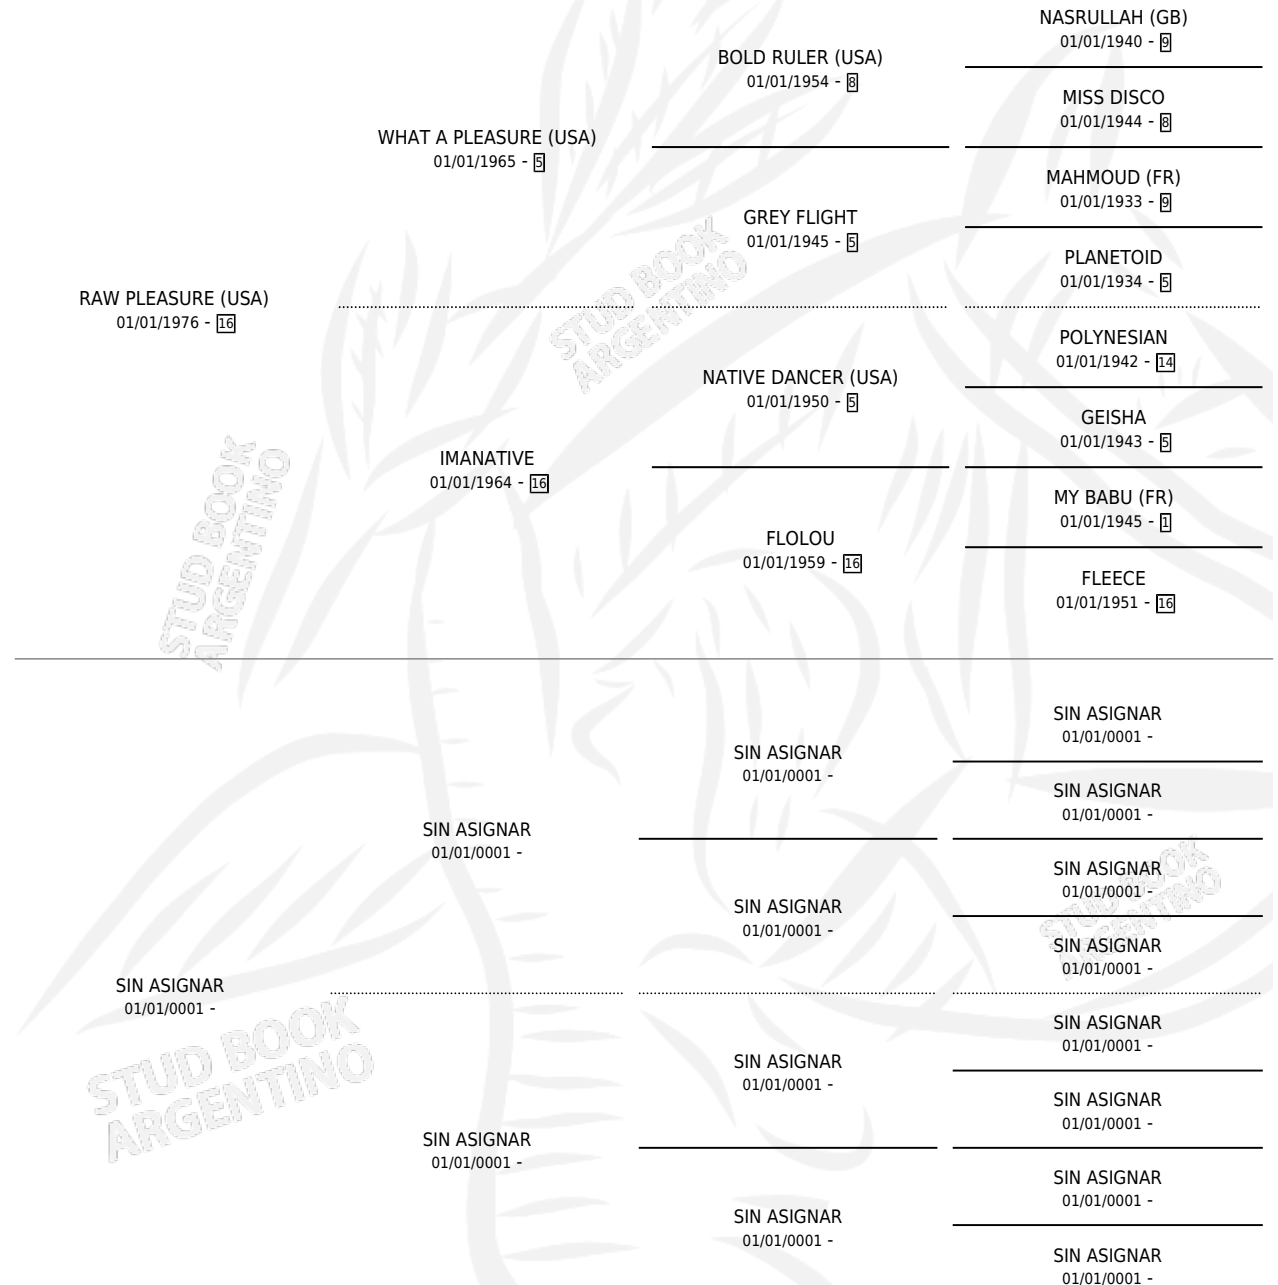

MORAN

por **RAW PLEASURE (USA)** y **SIN ASIGNAR** por **SIN ASIGNAR**

Argentina · Macho · No Consigna · SP · 01/01/1983
Familia · Volumen 31

ESTADO

TIPIFICACIÓN SANGUÍNEA	X
TIPIFICACIÓN POR ADN	X
PASAPORTE	X
IDENTIFICACIÓN POR MICROCHIP	X
REPRODUCTOR	X

Lugar de nacimiento: Campo particular

Criador: Sin dato

PEDIGREE