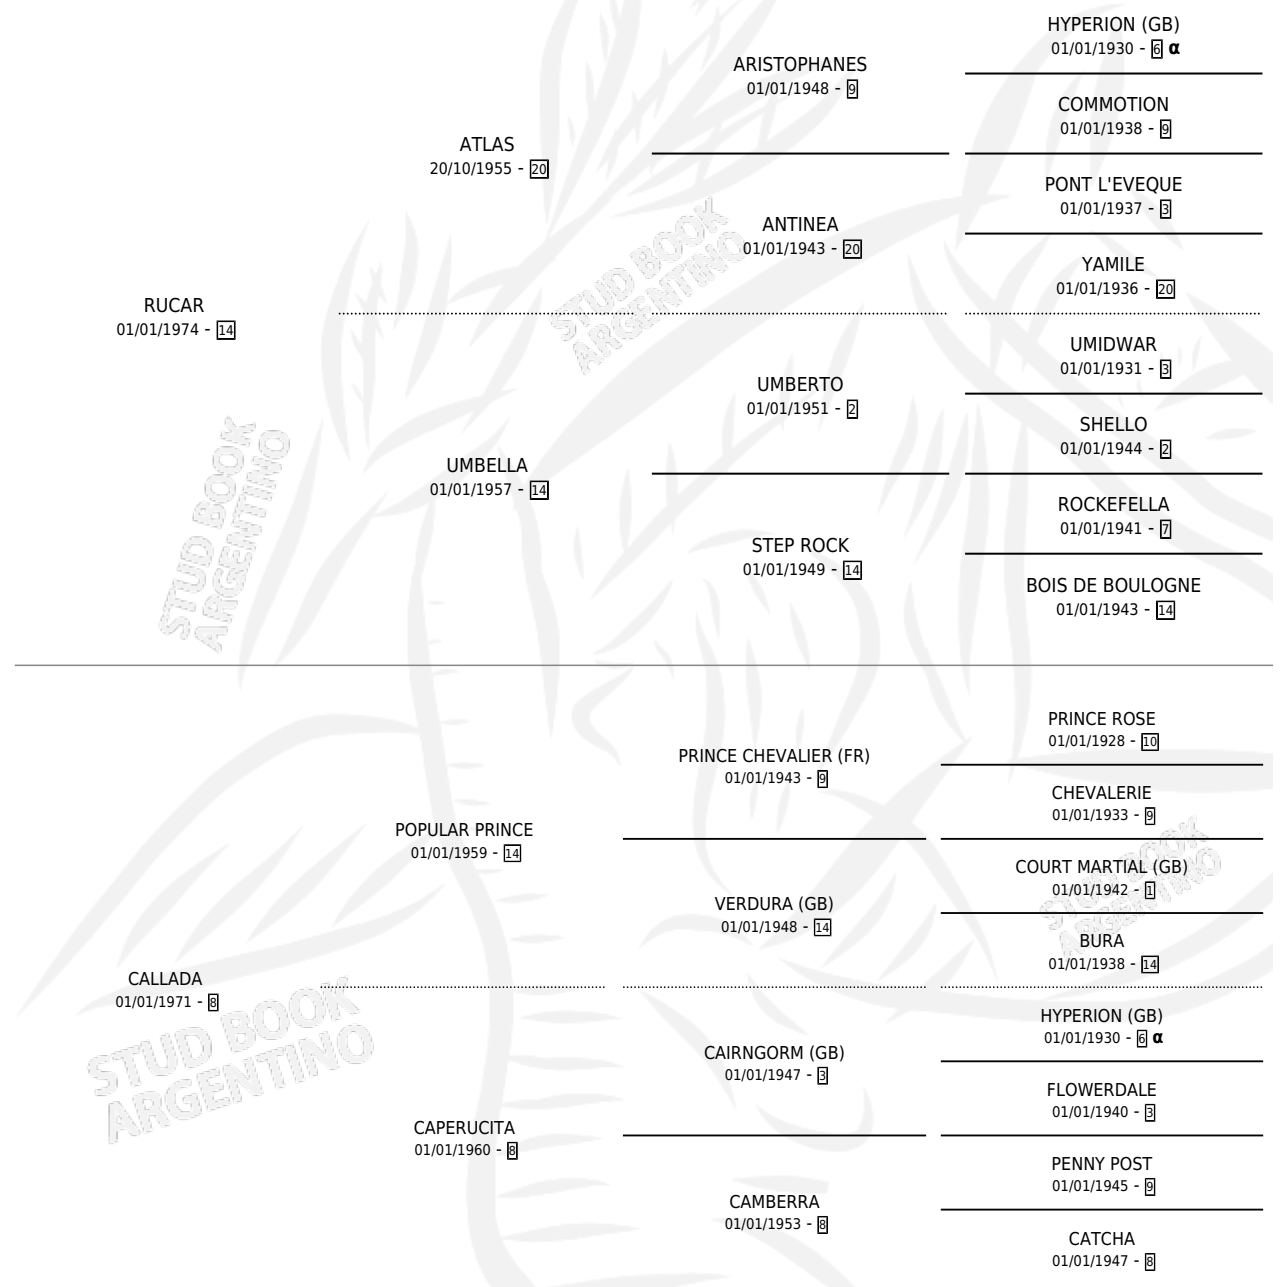

RUCCALLA

por RUCAR y CALLADA por POPULAR PRINCE

Argentina · Hembra · Zaino · SP · 13/10/1983
Familia 8-b · Volumen 31

ESTADO

TIPIFICACIÓN SANGUÍNEA	X
TIPIFICACIÓN POR ADN	X
PASAPORTE	X
IDENTIFICACIÓN POR MICROCHIP	X
REPRODUCTOR	✓

Lugar de nacimiento: Campo particular

Criador: Sin dato

~

HIJOS

	MACHOS	HEMBRAS
3 NACIERON	1	2
SIN ACTUACIONES		

INBREEDING : α

S

mientos 3 / Efectividad 42.86%

PADRILLO	PRODUCTO	CRIADOR	1ER SERVICIO	ÚLTIMO SERVICIO
ECOSSAISE	∅		28/10/1997	06/11/1997
RUCCALLA	∅		09/11/1996	13/11/1996
ECOSSAISE	∅		20/10/1994	24/10/1994
ECOSSAISE	∅		14/12/1991	18/12/1991
HAY QUE LINDO	QUILLEN RUCA (H A, 30/10/1991)	SIN DATO	02/11/1990	05/11/1990
HAY QUE LINDO	MARY JAN (H Z, 19/10/1990)	SIN DATO	06/11/1989	10/11/1989
HAY QUE LINDO	MAL DE LUNA (M A, 27/10/1989) •MURIÓ EL 20/02/1991•	SIN DATO	17/09/1988	15/11/1988