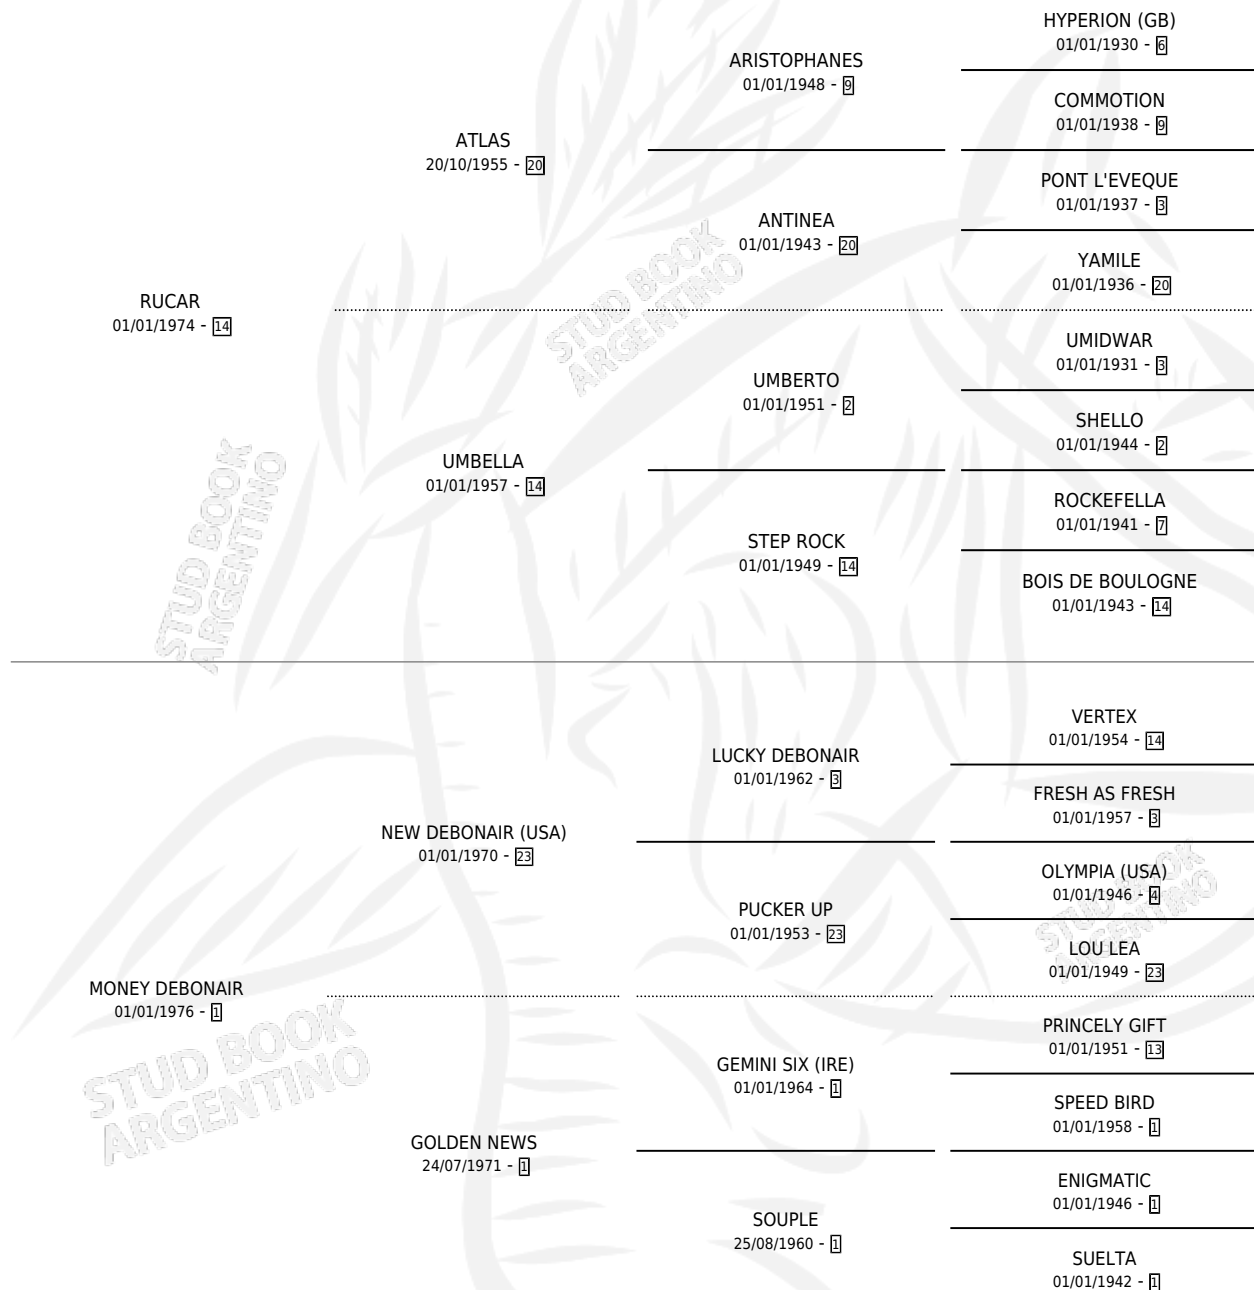

RUCMONEY

por RUCAR y MONEY DEBONAIR por NEW DEBONAIR (USA)

Argentina · Macho · Zaino · SP · 17/10/1983
Familia 1-e · Volumen 31

ESTADO

TIPIFICACIÓN SANGUÍNEA	✓
TIPIFICACIÓN POR ADN	X
PASAPORTE	X
IDENTIFICACIÓN POR MICROCHIP	X
REPRODUCTOR	✓

Lugar de nacimiento: Barrancas del Salado
Criador: Sin dato

~

HIJOS

	MACHOS	HEMBRAS
32 NACIERON	16	16
7 CORRIERON	4	3
2 GANARON	0	2

0	0	0
GANADORES CL	GANADORES GR	GANADORES G1

PEDIGREE