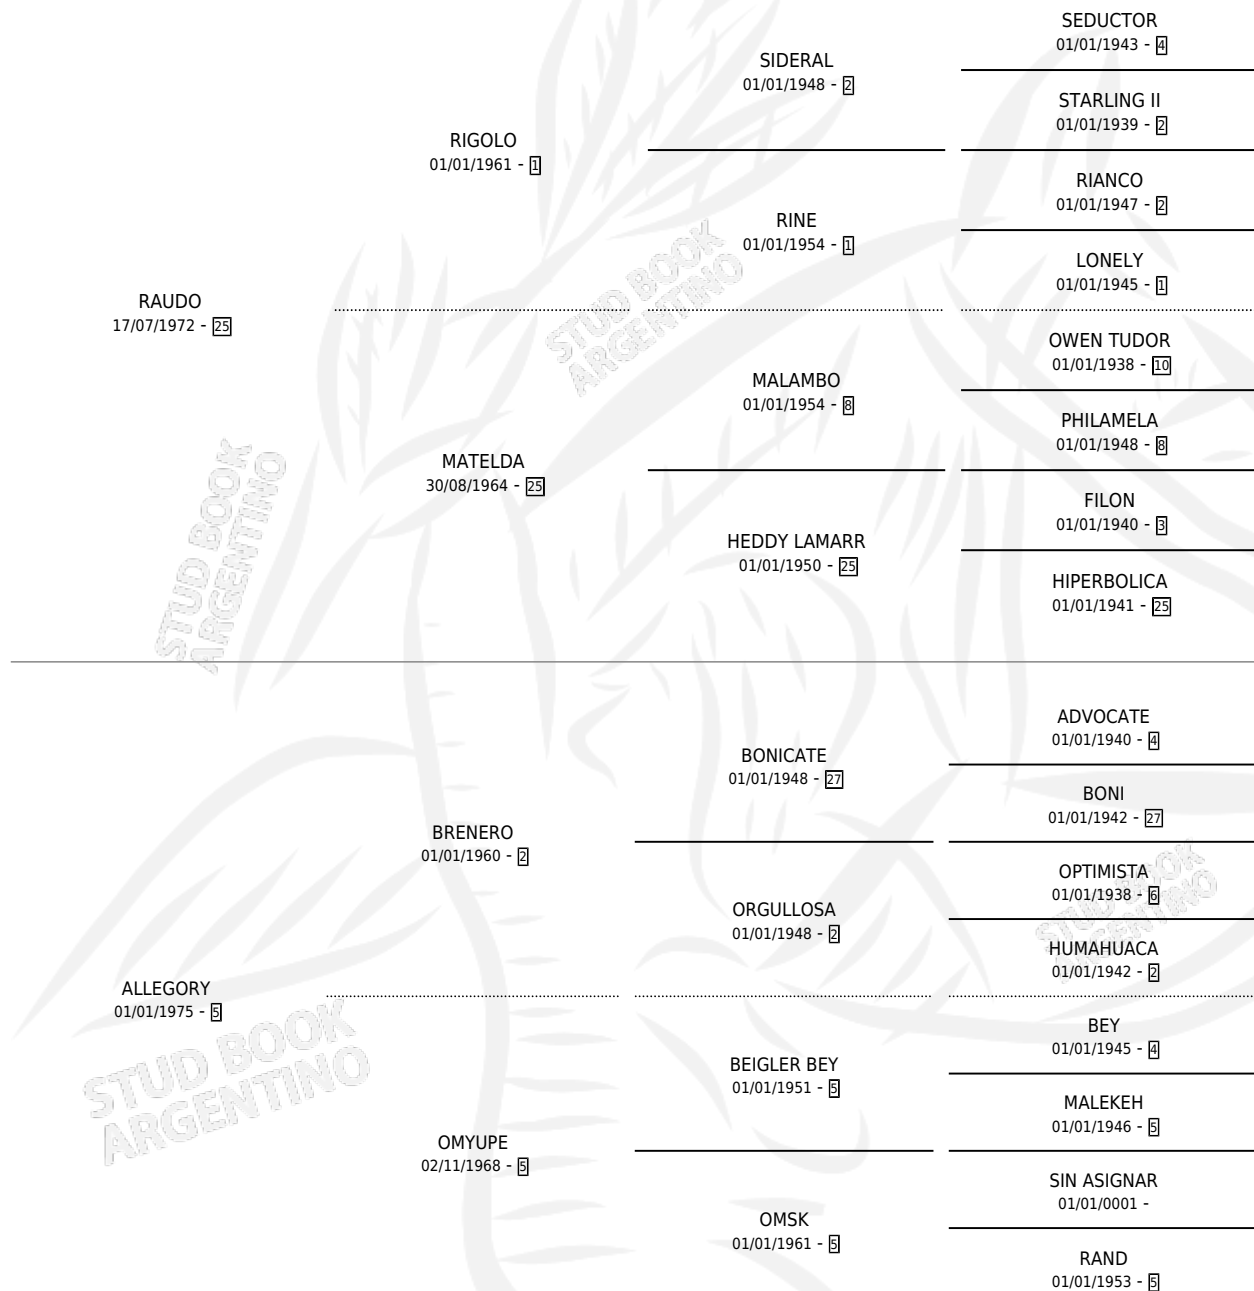

RAUDALITA

por **RAUDO** y **ALLEGORY** por **BRENERO**

Argentina · Hembra · Alazan Tostado · SP · 02/10/1983
Familia 5-j · Volumen 31

ESTADO

TIPIFICACIÓN SANGUÍNEA	✓
TIPIFICACIÓN POR ADN	X
PASAPORTE	X
IDENTIFICACIÓN POR MICROCHIP	X
REPRODUCTOR	✓

Lugar de nacimiento: Campo particular

Criador: Marco Carlos Alberto

~

HIJOS

	MACHOS	HEMBRAS
1 NACIERON	0	1
SIN ACTUACIONES		

PEDIGREE