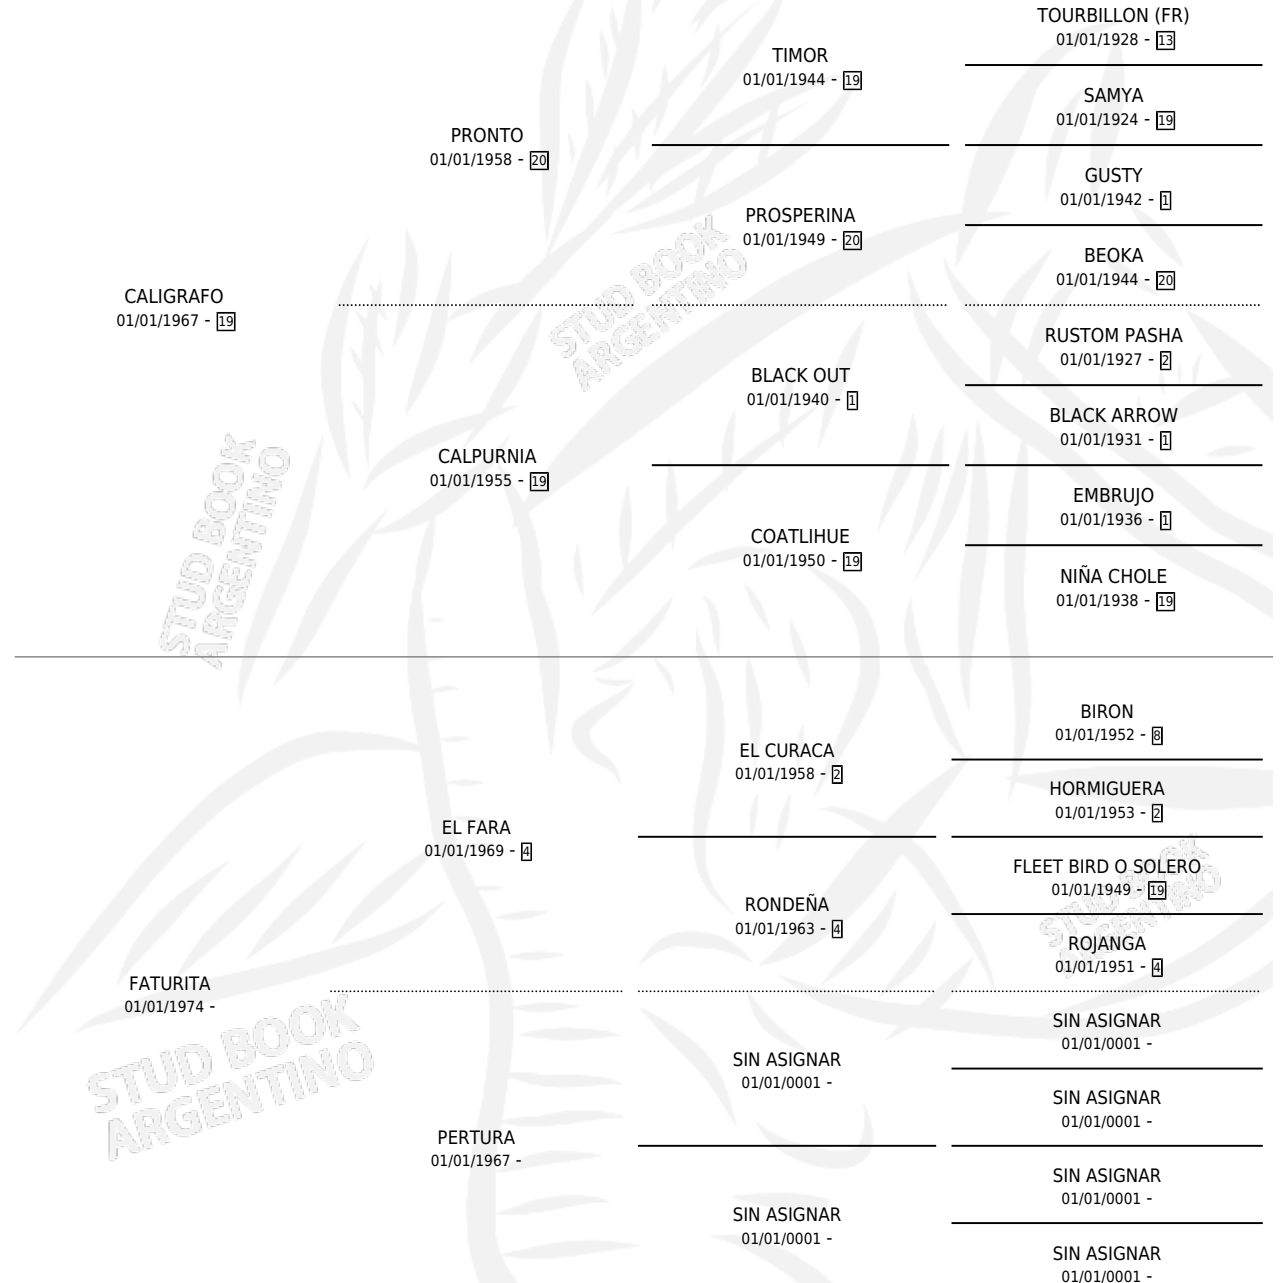

Lugar de nacimiento: Campo particular

Criador: Colombino Rene Antonio

~

HIJOS

	MACHOS	HEMBRAS
7 NACIERON	1	6
1 CORRIERON	0	1
1 GANARON	0	1
0 GANADORES CL	0 GANADORES GR	0 GANADORES G1

PEDIGREE

S

cimientos 7 / Efectividad 53.85%