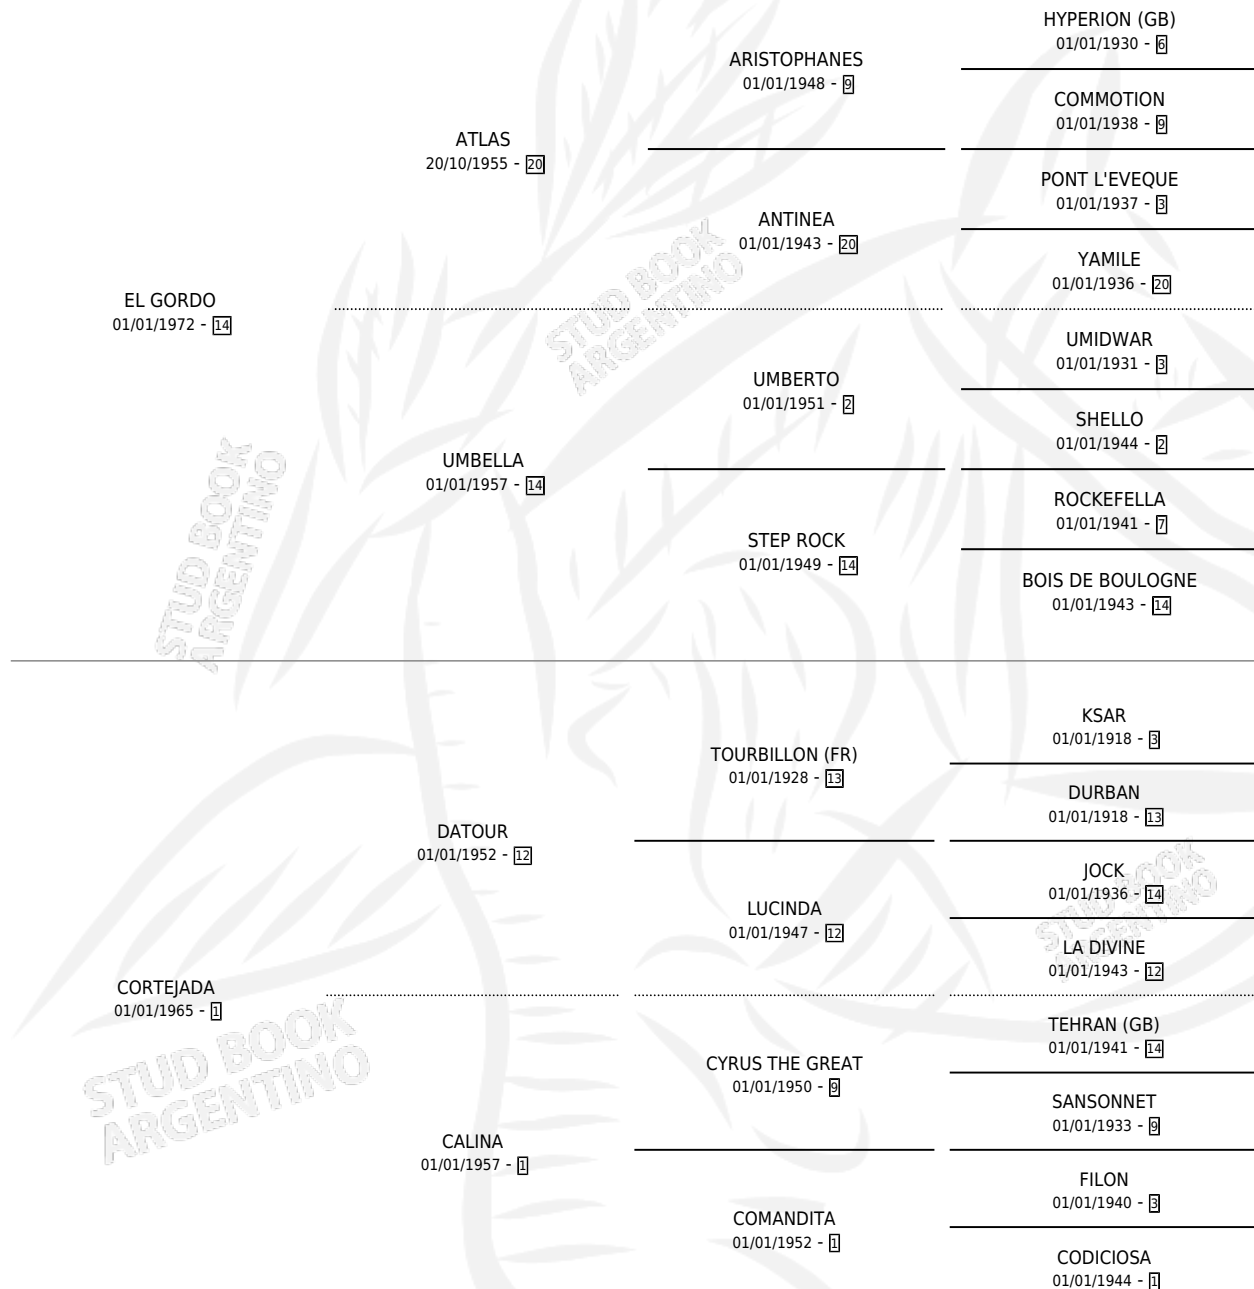

FAT CORTA

por **EL GORDO** y **CORTEJADA** por **DATOUR**

Argentina · Hembra · Alazan · SP · 21/10/1983
Familia 1-j · Volumen 31

ESTADO

TIPIFICACIÓN SANGUÍNEA	✓
TIPIFICACIÓN POR ADN	X
PASAPORTE	X
IDENTIFICACIÓN POR MICROCHIP	X
REPRODUCTOR	✓

Lugar de nacimiento: Campo particular

Criador: Sin dato

~

HIJOS

	MACHOS	HEMBRAS
5 NACIERON	2	3
SIN ACTUACIONES		

PEDIGREE

S

mientos 5 / Efectividad 62.50%

PADRILLO	PRODUCTO	CRIADOR	1ER SERVICIO	ÚLTIMO SERVICIO
QUE FAMOSO	∅		10/12/2000	14/12/2000
FAT CORTA				
QUE FAMOSO	GORDO FAMOSO (M A, 21/09/2000)	SIN DATO	26/09/1999	28/09/1999
QUE FAMOSO	GORDA FAMOSA (H A, 17/09/1999)	SIN DATO	10/08/1998	11/10/1998
ATLETICO	VIVARACHA (H ZD, 10/07/1998)	SIN DATO	06/08/1997	06/08/1997
ATLETICO	ATLETICO SOY (M ZD, 20/11/1996)	SIN DATO	12/12/1995	13/12/1995
ATLETICO	∅		25/11/1994	27/11/1994
COUNTRY DOCTOR (USA)	∅		09/12/1993	09/12/1993
ATLACROW	CORTITA CROW (H ZC, 16/10/1993)	SIN DATO	23/10/1992	29/10/1992