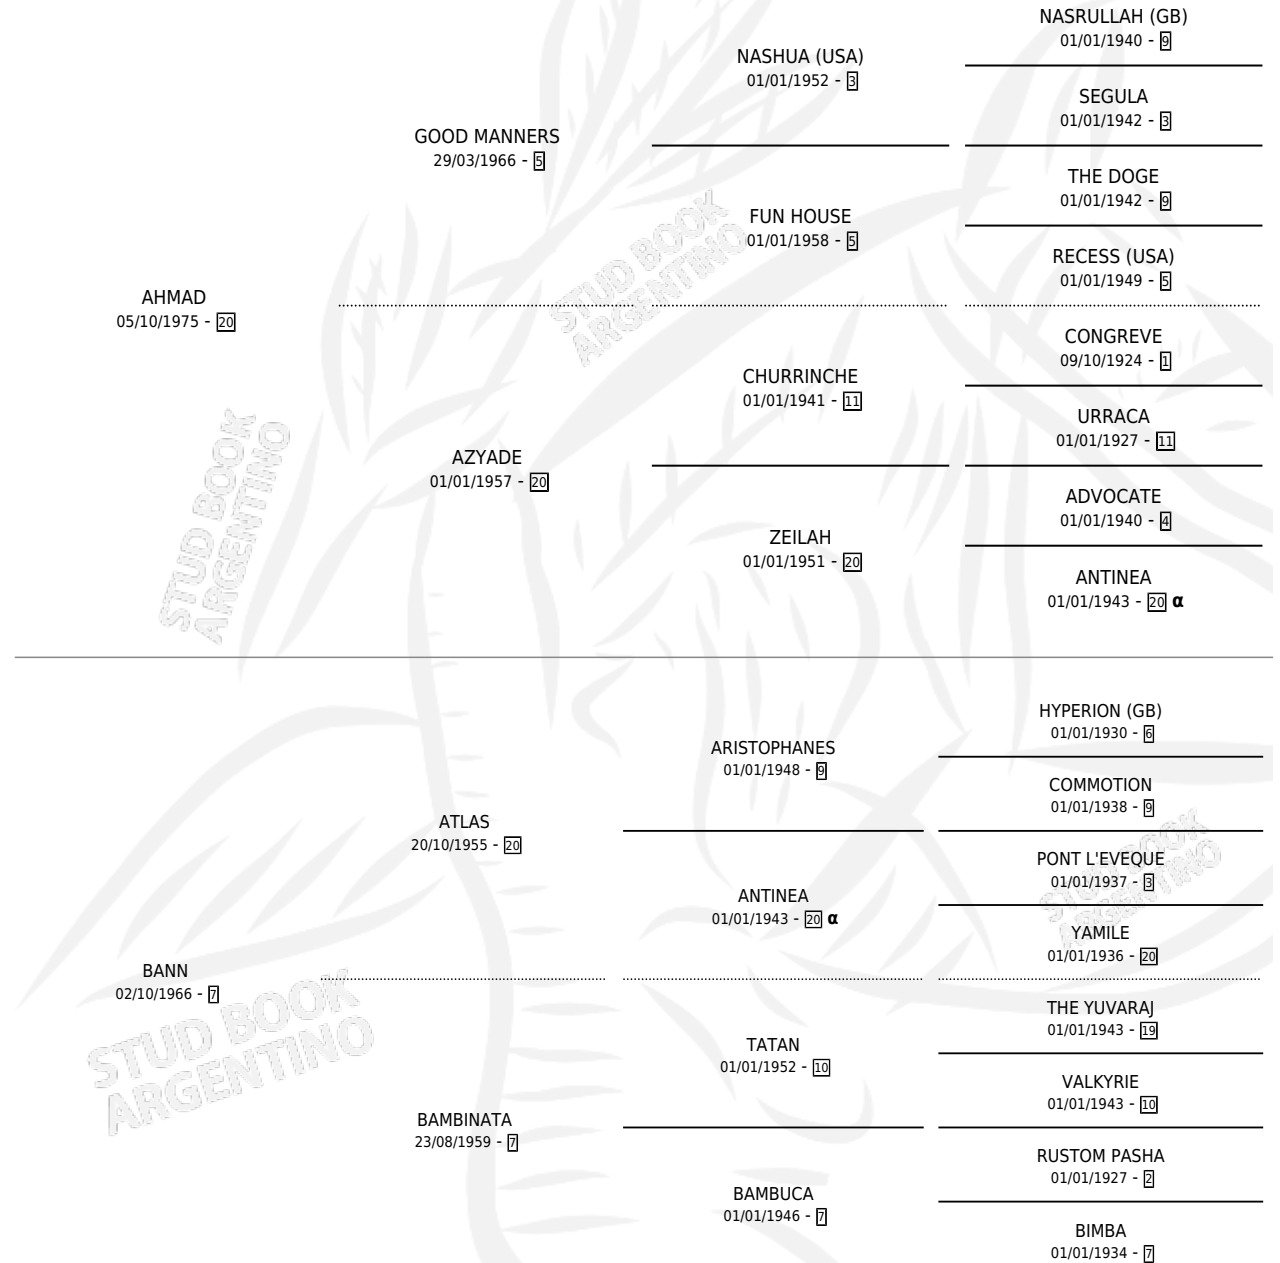

AHMADANN

por AHMAD y BANN por ATLAS

Argentina · Macho · Zaino · SP · 22/10/1983
Familia 7 · Volumen 31

ESTADO

TIPIFICACIÓN SANGUÍNEA	X
TIPIFICACIÓN POR ADN	X
PASAPORTE	X
IDENTIFICACIÓN POR MICROCHIP	X
REPRODUCTOR	X

Lugar de nacimiento: Campo particular

Criador: Sin dato

PEDIGREE

INBREEDING : α

CAMPAÑA

Solo carreras oficiales de Argentina

POR EDAD

EDAD	CC	1°	2°	3°	4°	5°	NP	CLC	CLG	CLCG1	CLGG1	IMPORTE	GANANCIA / CC
4 AÑOS	1	1	0	0	0	0	0	0	0	0	0	\$0	\$0
5 AÑOS	8	1	2	0	0	2	3	0	0	0	0	\$0	\$0
6 AÑOS	5	0	0	1	0	0	4	0	0	0	0	\$0	\$0
TOTALES	14	2	2	1	0	2	7	0	0	0	0	\$0	\$0
%		14.3%	14.3%	7.1%	0.0%	14.3%	50.0%	0.0%	0.0%	0.0%	0.0%		