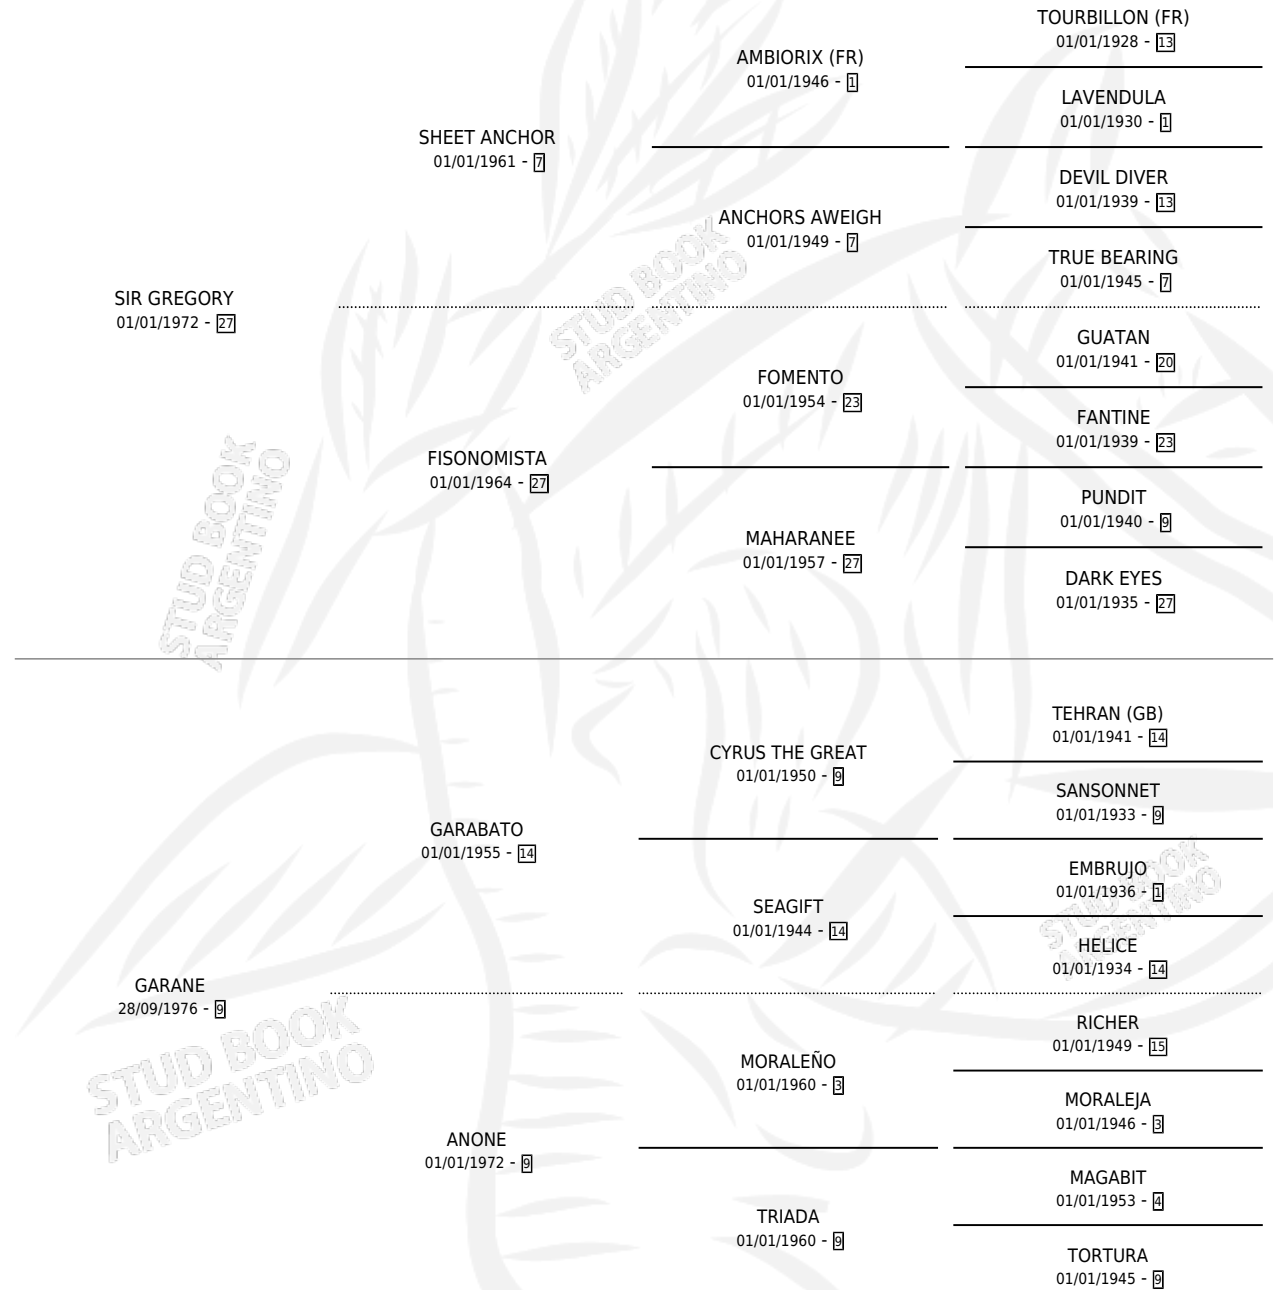

Lugar de nacimiento: Campo particular

Criador: Sin dato

~

HIJOS

	MACHOS	HEMBRAS
2 NACIERON	1	1
1 CORRIERON	0	1

SIN ACTUACIONES

PEDIGREE

CAMPAÑA

Solo carreras oficiales de Argentina

POR EDAD

EDAD	CC	1°	2°	3°	4°	5°	NP	CLC	CLG	CLCG1	CLGG1	IMPORTE	GANANCIA / CC
5 AÑOS	2	0	0	0	0	0	2	0	0	0	0	\$0	\$0
TOTALES	2	0	0	0	0	0	2	0	0	0	0	\$0	\$0
%		0.0%	0.0%	0.0%	0.0%	0.0%	100%	0.0%	0.0%	0.0%	0.0%		