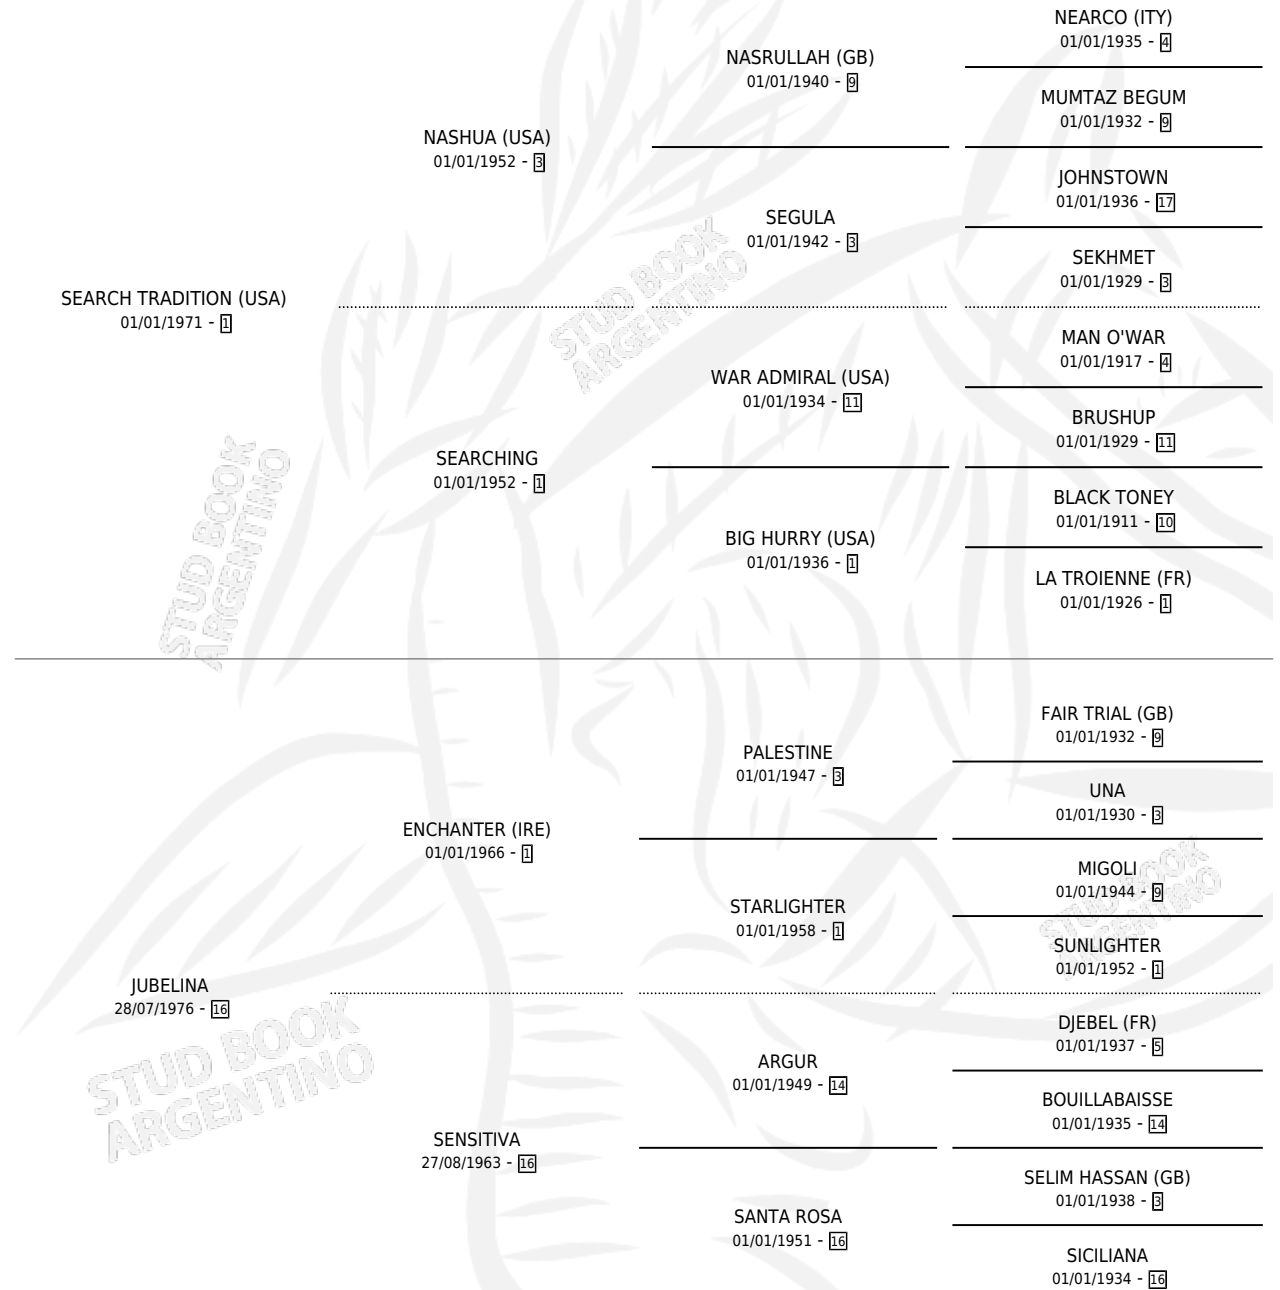

LA VANI

por **SEARCH TRADITION (USA)** y **JUBELINA** por **ENCHANTER (IRE)**

Argentina · Hembra · Zaino · SP · 05/10/1983
Familia 16-e · Volumen 31

ESTADO

TIPIFICACIÓN SANGUÍNEA	✓
TIPIFICACIÓN POR ADN	X
PASAPORTE	X
IDENTIFICACIÓN POR MICROCHIP	X
REPRODUCTOR	✓

Lugar de nacimiento: Campo particular
Criador: Sin dato

~

HIJOS

	MACHOS	HEMBRAS
2 NACIERON	1	1
1 CORRIERON	1	0
1 GANARON	1	0

0	0	0
GANADORES CL	GANADORES GR	GANADORES G1

PEDIGREE

CAMPAÑA

Solo carreras oficiales de Argentina