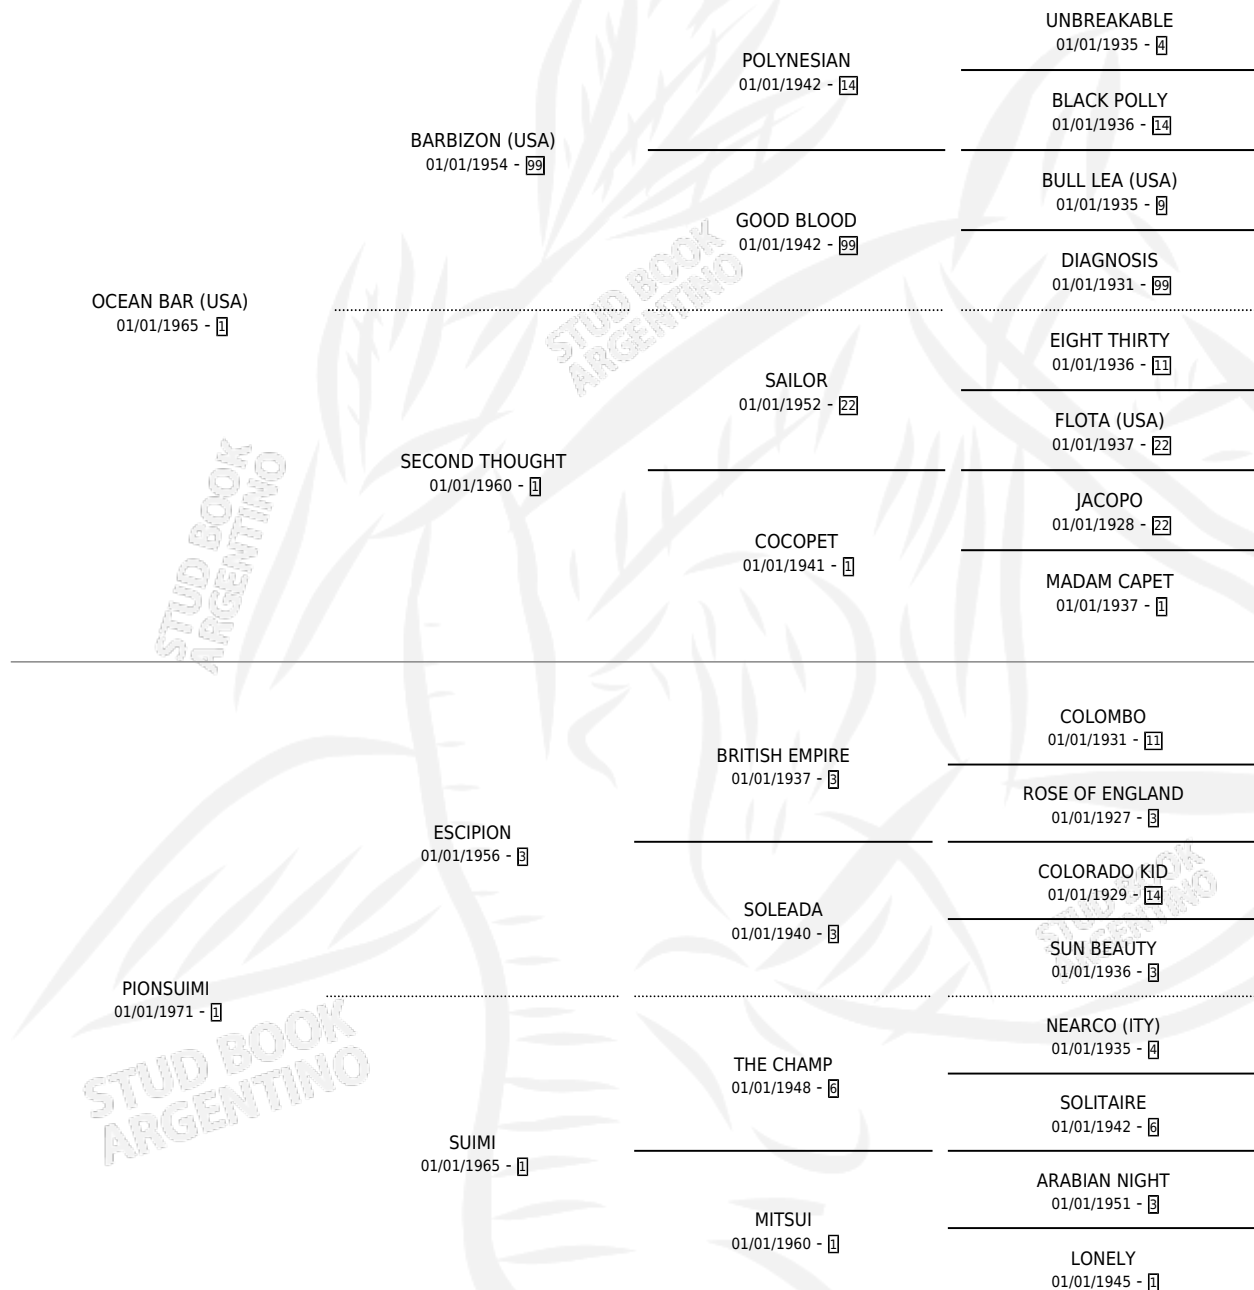

PATRICIA BAR

por OCEAN BAR (USA) y PIONSUIMI por ESCIPION

Argentina · Hembra · Zaino · SP · 30/10/1983
Familia 1-j · Volumen 31

ESTADO

TIPIFICACIÓN SANGUÍNEA	X
TIPIFICACIÓN POR ADN	X
PASAPORTE	X
IDENTIFICACIÓN POR MICROCHIP	X
REPRODUCTOR	✓

Lugar de nacimiento: Campo Particular

Criador: Sin dato

PEDIGREE

CAMPAÑA

Solo carreras oficiales de Argentina

POR EDAD

EDAD	CC	1°	2°	3°	4°	5°	NP	CLC	CLG	CLCG1	CLGG1	IMPORTE	GANANCIA / CC
5 AÑOS	3	0	0	0	0	0	3	0	0	0	0	\$0	\$0
TOTALES	3	0	0	0	0	0	3	0	0	0	0	\$0	\$0
%		0.0%	0.0%	0.0%	0.0%	0.0%	100%	0.0%	0.0%	0.0%	0.0%		