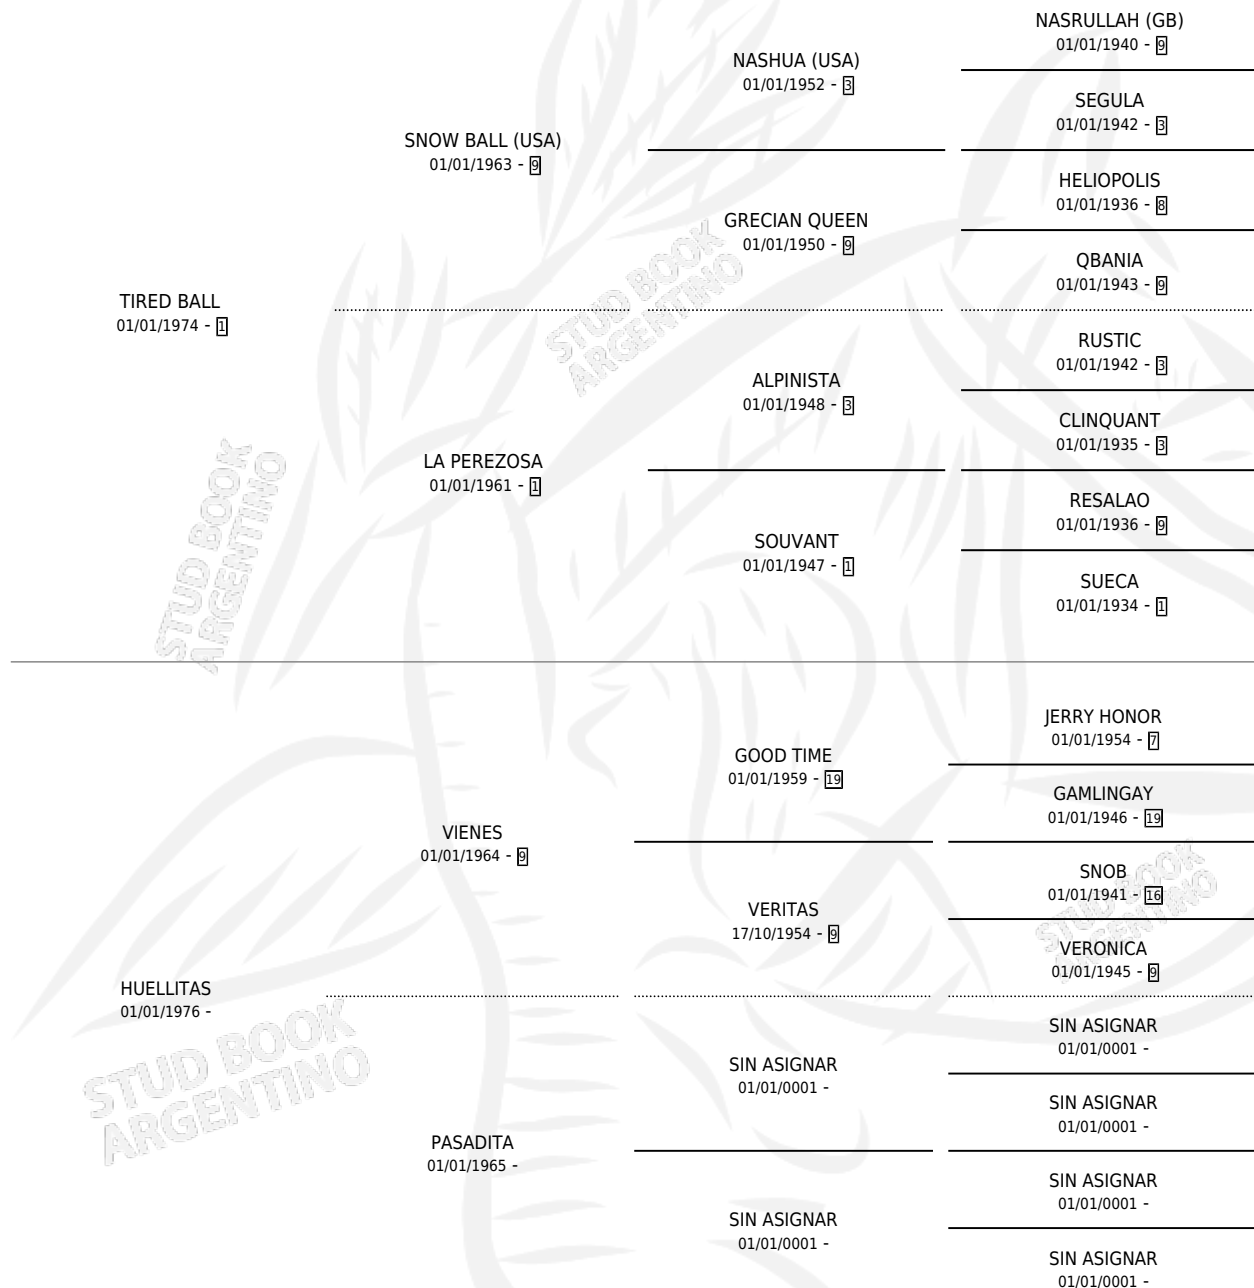

HUELLAS

por **TIRED BALL** y **HUELLITAS** por **VIENES**

Argentina · Hembra · Alazan · SP · 26/10/1983
Familia · Volumen 31

ESTADO

TIPIFICACIÓN SANGUÍNEA	✓
TIPIFICACIÓN POR ADN	X
PASAPORTE	X
IDENTIFICACIÓN POR MICROCHIP	X
REPRODUCTOR	✓

Lugar de nacimiento: Campo particular

Criador: Sin dato

~

HIJOS

	MACHOS	HEMBRAS
2 NACIERON	1	1
SIN ACTUACIONES		

PEDIGREE

S

cimientos 2 / Efectividad 13.33%

PADRILLO	PRODUCTO	CRADOR	1ER SERVICIO	ÚLTIMO SERVICIO
MAS DEL INTENTO	Ø		15/10/2003	18/10/2003
HUELLAS				
GRAN RAYON	Ø		24/11/2002	27/11/2002
MATUCHO	Ø		29/10/2001	01/11/2001
GRAN RAYON	GRAN GUELLON (M A, 20/10/2001)	SIN DATO	10/11/2000	12/11/2000
MATUCHO	Ø		18/10/1999	13/11/1999
GRAN SERGIO	Ø		15/11/1998	18/11/1998
GRAN SERGIO	Ø		24/11/1997	26/11/1997
MATUCHO	Ø		24/09/1996	27/09/1996
GRAN SERGIO	Ø		11/09/1994	21/12/1994
LORENZANO	Ø		26/11/1993	21/12/1993
GRAN SERGIO	Ø		21/12/1992	26/12/1992
GRAN SERGIO	Ø		29/10/1991	18/12/1991
GRAN SERGIO	Ø		18/10/1990	18/11/1990
GRAN SERGIO	HUELLAS GRANDES (H Z, 10/10/1990)	SIN DATO	16/10/1989	20/10/1989
SIN ASIGNAR	Ø			