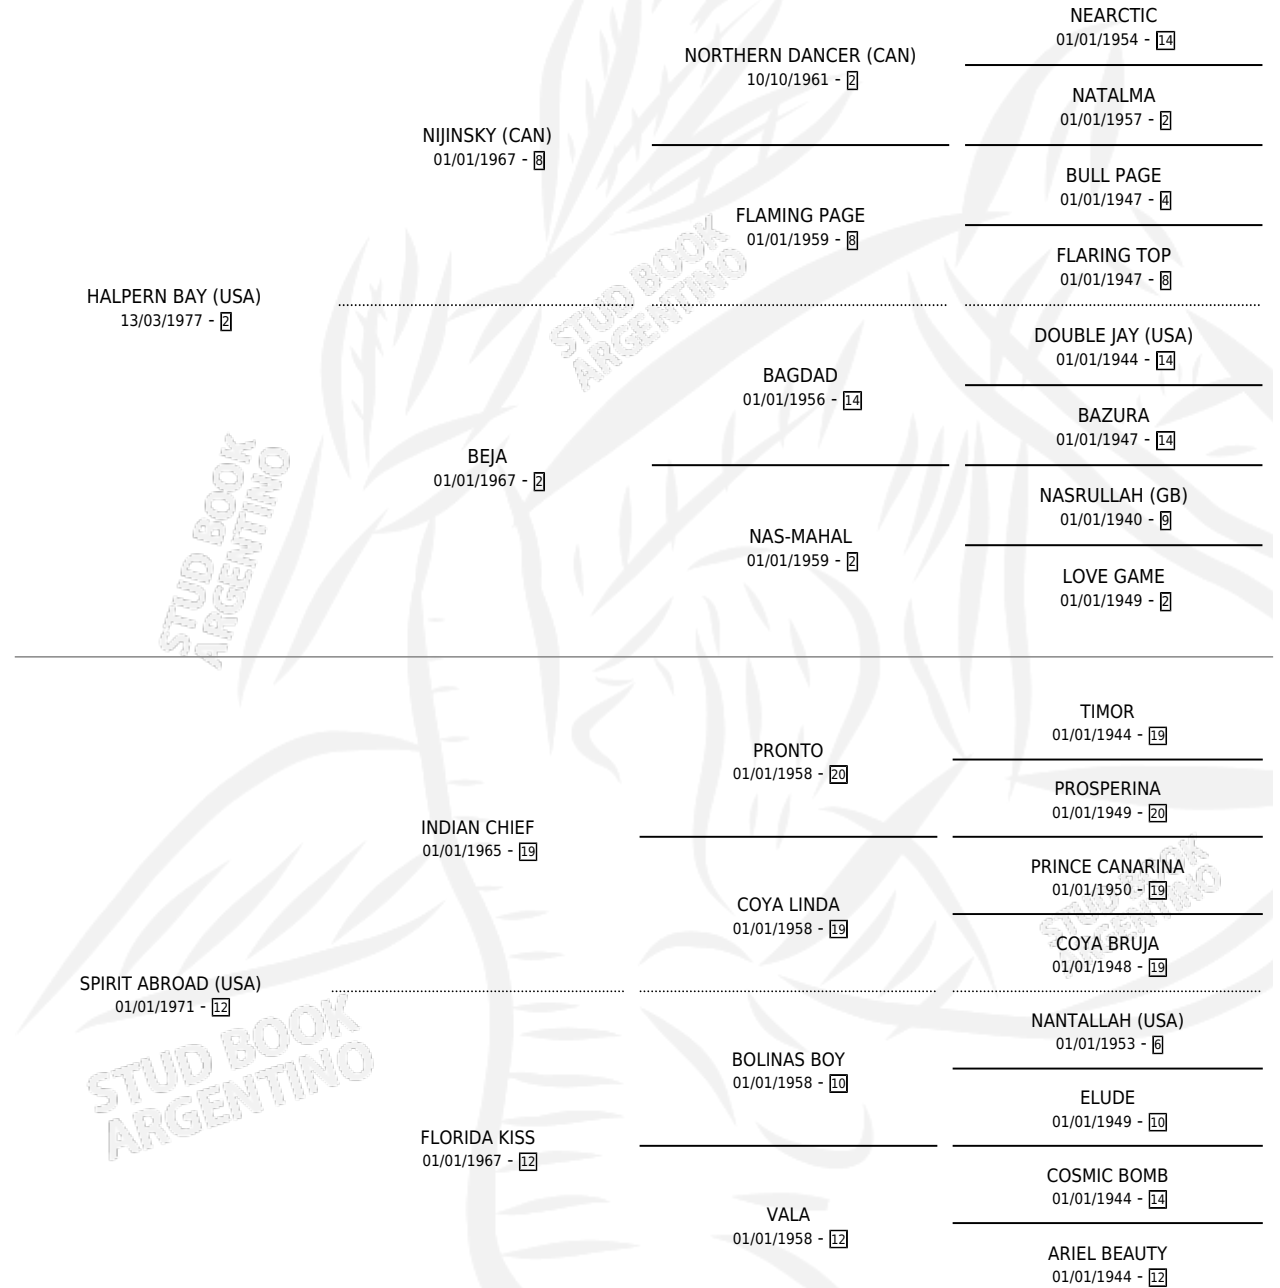

ALFONSO PRIMERO

por HALPERN BAY (USA) y SPIRIT ABROAD (USA) por
INDIAN CHIEF

Argentina · Macho · No Consigna · SP · 31/12/1983
Familia 12-b · Volumen 31

ESTADO

TIPIFICACIÓN SANGUÍNEA	X
TIPIFICACIÓN POR ADN	X
PASAPORTE	X
IDENTIFICACIÓN POR MICROCHIP	X
REPRODUCTOR	X

Lugar de nacimiento: Campo particular

Criador: Sin dato

PEDIGREE

CAMPAÑA

Solo carreras oficiales de Argentina

POR EDAD

EDAD	CC	1°	2°	3°	4°	5°	NP	CLC	CLG	CLCG1	CLGG1	IMPORTE	GANANCIA / CC
5 AÑOS	3	1	0	1	0	0	1	0	0	0	0	\$0	\$0
6 AÑOS	1	0	0	0	0	0	1	0	0	0	0	\$0	\$0
TOTALES	4	1	0	1	0	0	2	0	0	0	0	\$0	\$0
%		25.0%	0.0%	25.0%	0.0%	0.0%	50.0%	0.0%	0.0%	0.0%	0.0%		