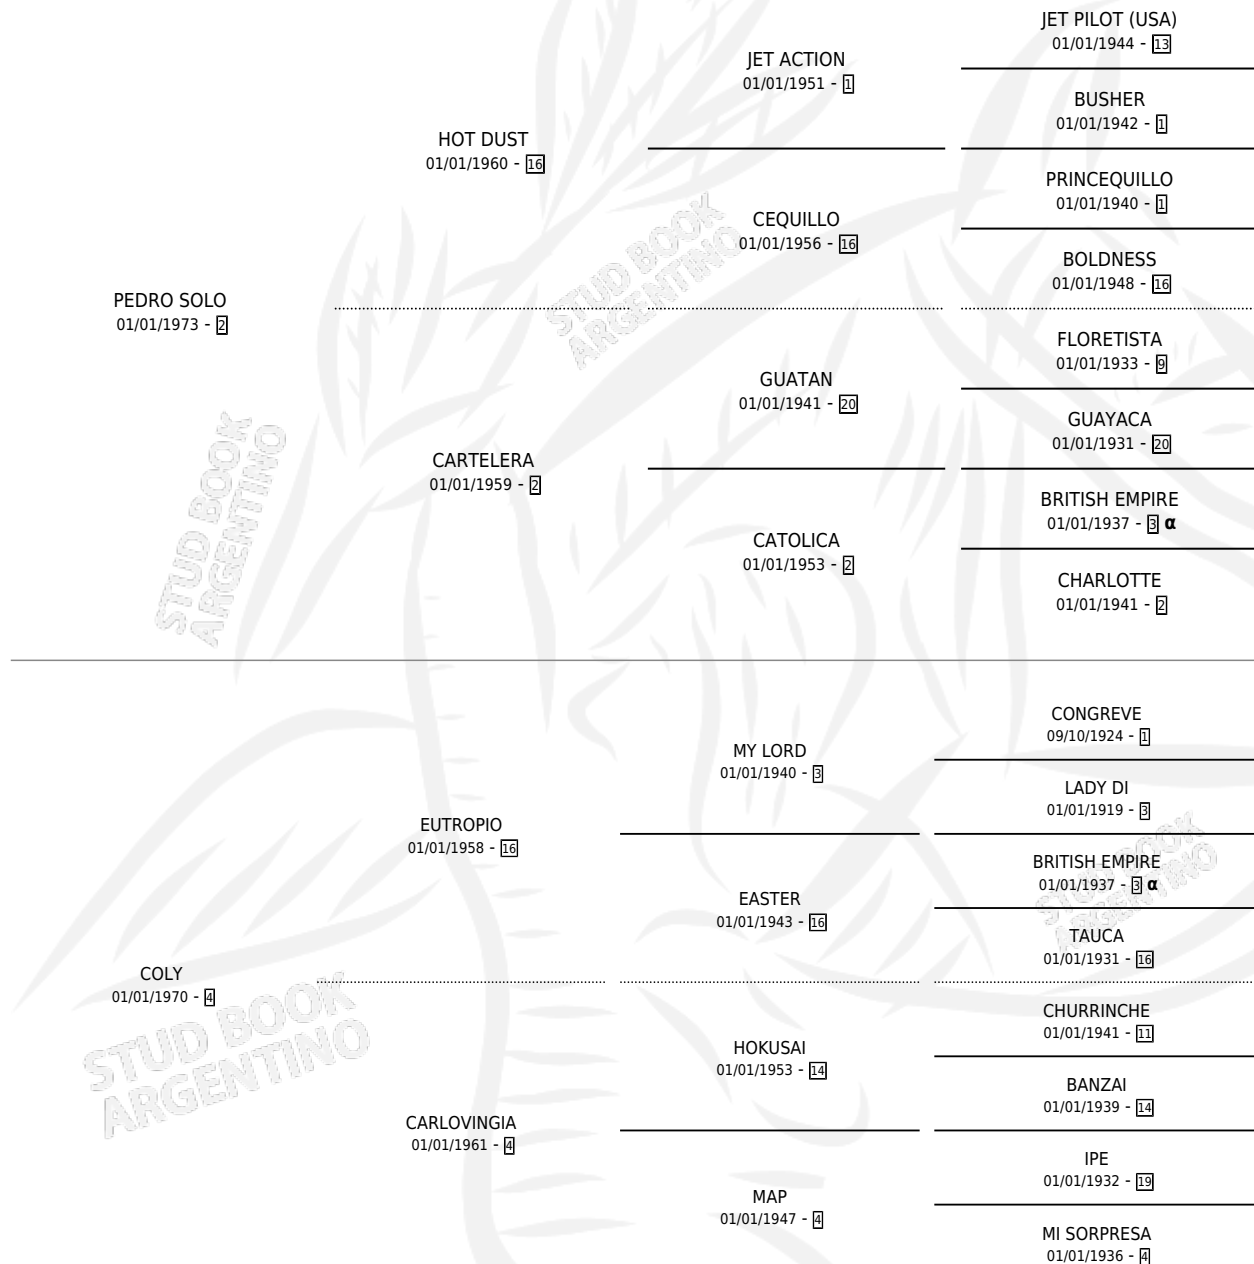

LADRILLAZO

por PEDRO SOLO y COLY por EUTROPIO

Argentina · Macho · Zaino Colorado · SP · 07/10/1983
Familia 4-b · Volumen 31

ESTADO

TIPIFICACIÓN SANGUÍNEA	X
TIPIFICACIÓN POR ADN	X
PASAPORTE	X
IDENTIFICACIÓN POR MICROCHIP	X
REPRODUCTOR	X

Lugar de nacimiento: San Pedro

Criador: Sin dato

PEDIGREE

INBREEDING : α

CAMPAÑA

Solo carreras oficiales de Argentina

POR EDAD

EDAD	CC	1°	2°	3°	4°	5°	NP	CLC	CLG	CLCG1	CLGG1	IMPORTE	GANANCIA / CC
3 AÑOS	1	1	0	0	0	0	0	0	0	0	0	\$0	\$0
4 AÑOS	2	1	0	0	1	0	0	0	0	0	0	\$468	\$234
5 AÑOS	6	1	3	0	0	0	2	0	0	0	0	\$0	\$0
TOTALES	9	3	3	0	1	0	2	0	0	0	0	\$468	\$52
%		33.3%	33.3%	0.0%	11.1%	0.0%	22.2%	0.0%	0.0%	0.0%	0.0%		

Ganador de 3 carreras en La Plata debutando - \$468, a los 3,4 y 5 años.

POR DISTANCIA

HIPODROMO	CC	1°	2°	3°	4°	5°	NP	CLC	CLG	CLCG1	CLGG1	IMPORTE
SAN ISIDRO	1	0	0	0	0	0	1	0	0	0	0	\$0
1600 MTS	1	0	0	0	0	0	1	0	0	0	0	\$0
LA PLATA	7	3	3	0	0	0	1	0	0	0	0	\$0
1600 MTS	4	1	2	0	0	0	1	0	0	0	0	\$0
1700 MTS	1	0	1	0	0	0	0	0	0	0	0	\$0
0 MTS	2	2	0	0	0	0	0	0	0	0	0	\$0
PALERMO	1	0	0	0	1	0	0	0	0	0	0	\$468
1400 MTS	1	0	0	0	1	0	0	0	0	0	0	\$468