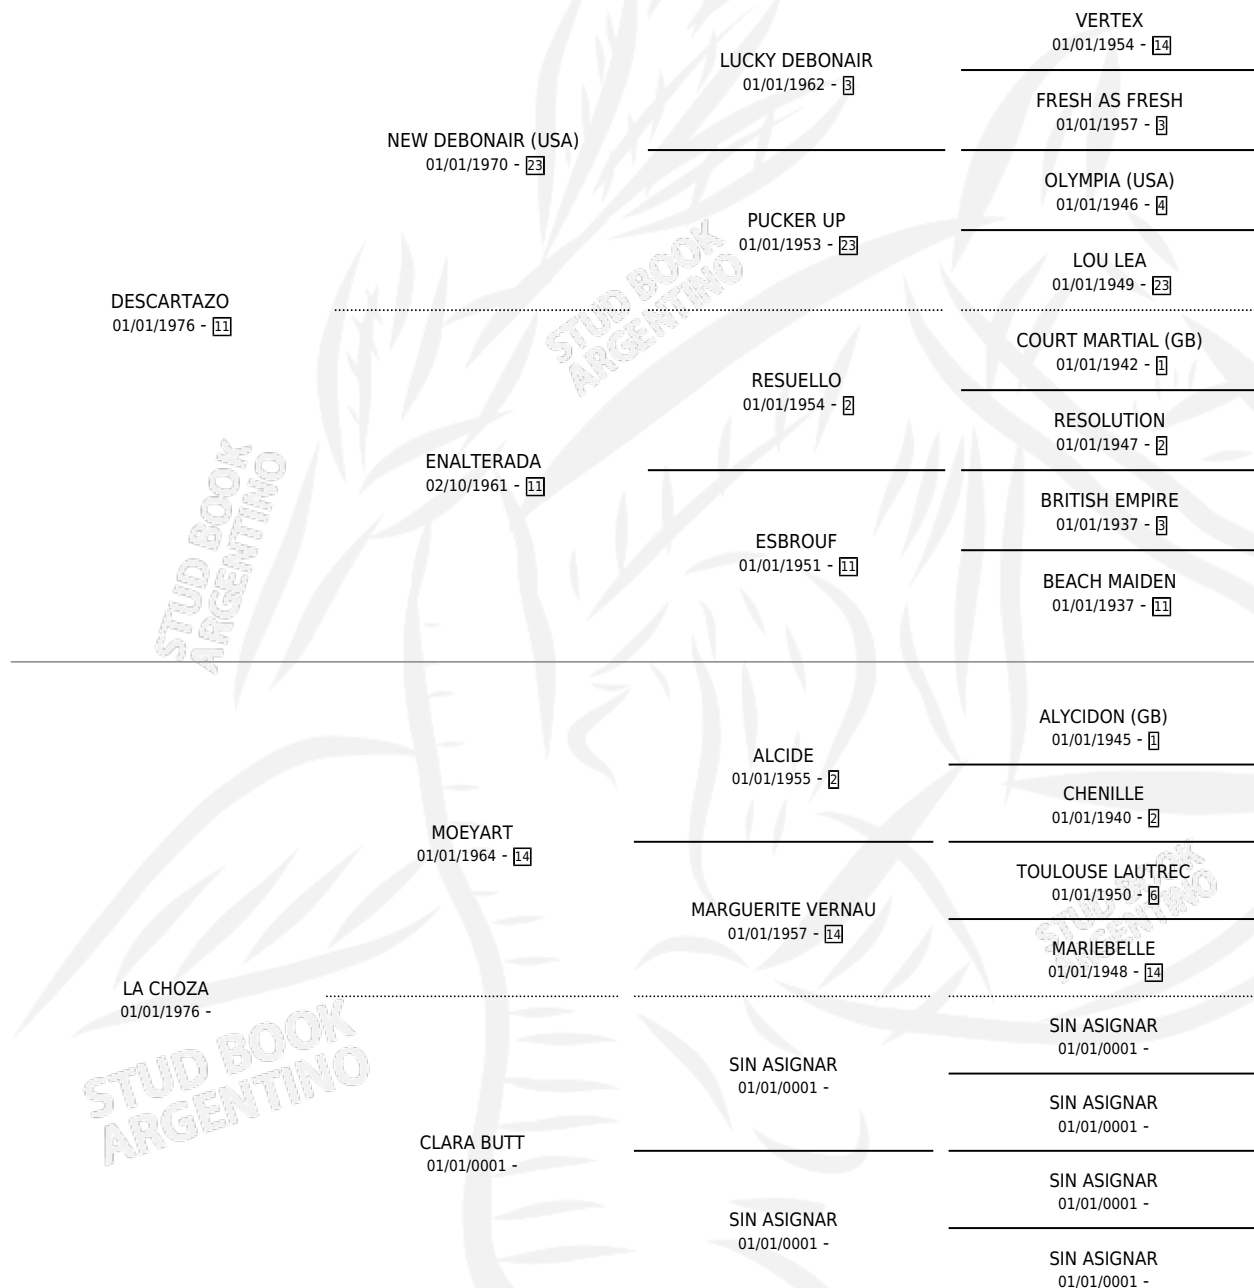

TECHADORA

por **DESCARTAZO** y **LA CHOZA** por **MOEYART**

Argentina · Hembra · Alazan · SP · 31/12/1983
Familia · Volumen 31

ESTADO

TIPIFICACIÓN SANGUÍNEA	✓
TIPIFICACIÓN POR ADN	X
PASAPORTE	X
IDENTIFICACIÓN POR MICROCHIP	X
REPRODUCTOR	✓

Lugar de nacimiento: Campo particular

Criador: Sin dato

~

HIJOS

	MACHOS	HEMBRAS
1 NACIERON	0	1
SIN ACTUACIONES		

PEDIGREE