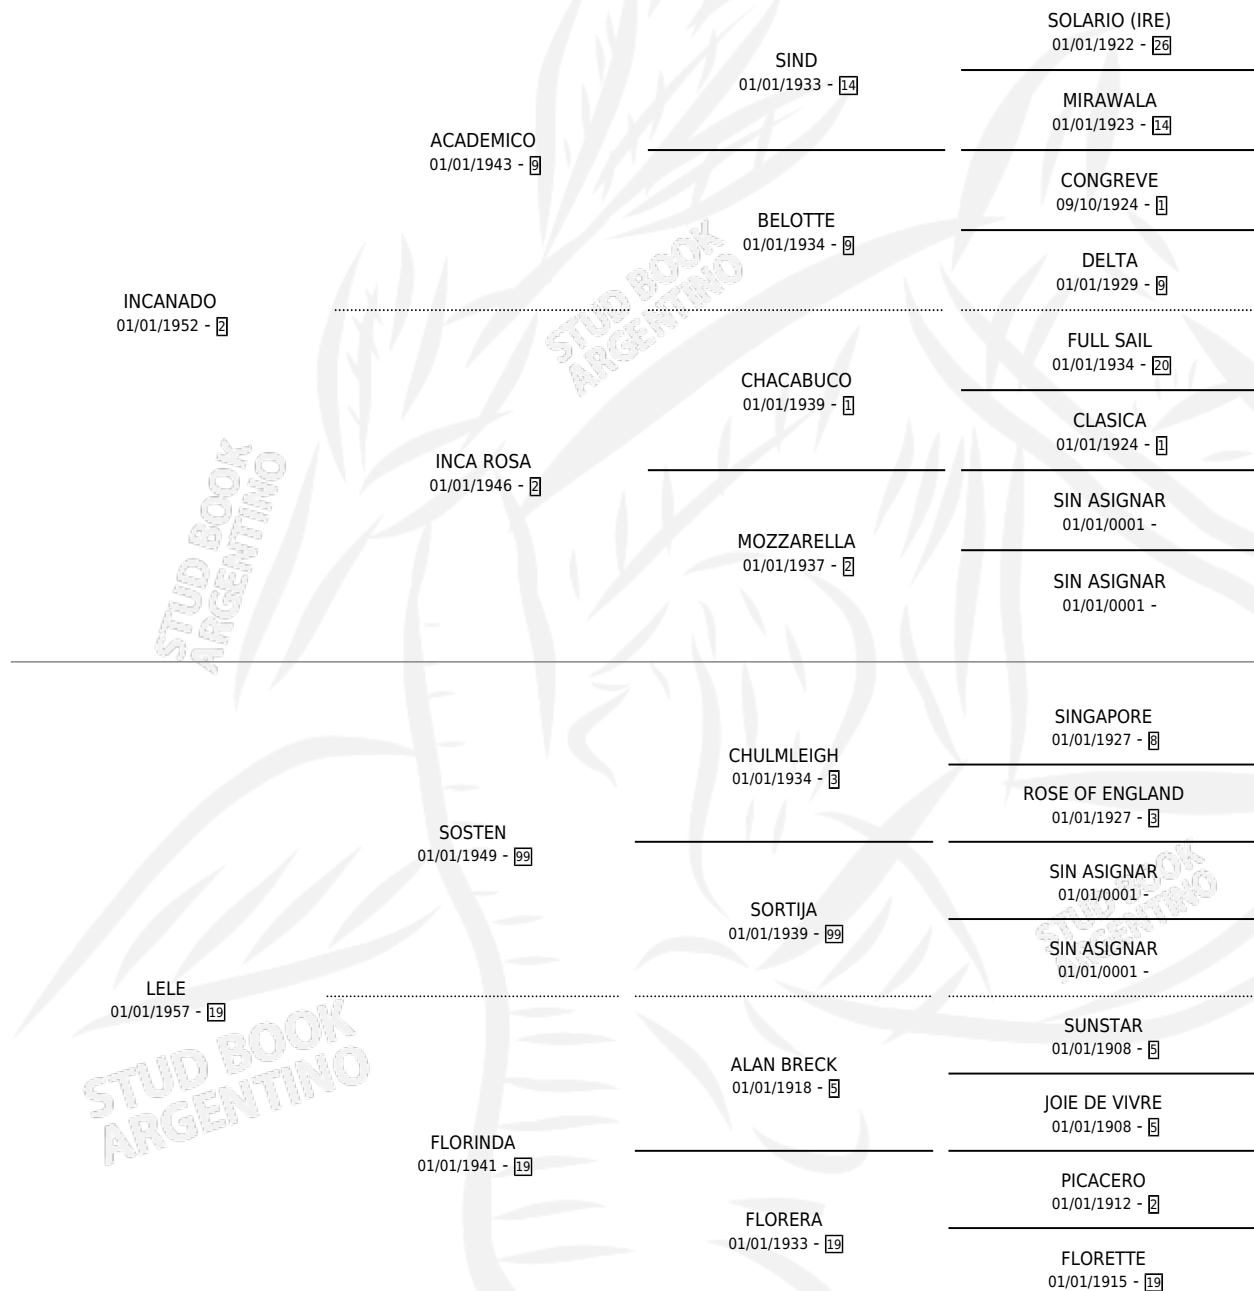

DURA LEX

por INCANADO y LELE por SOSTEN

Argentina · Hembra · Alazan · SP · 01/01/1967
Familia 19 · Volumen 26

ESTADO

TIPIFICACIÓN SANGUÍNEA	X
TIPIFICACIÓN POR ADN	X
PASAPORTE	X
IDENTIFICACIÓN POR MICROCHIP	X
REPRODUCTOR	✓

Lugar de nacimiento: Campo particular

Criador: Sin dato

~

HIJOS

	MACHOS	HEMBRAS
4 NACIERON	3	1
2 CORRIERON	2	0
1 GANARON	1	0
0 GANADORES CL	0 GANADORES GR	0 GANADORES G1

PEDIGREE

S

mientos 1 / Efectividad 20.00%

PADRILLO	PRODUCTO	CRIADOR	1ER SERVICIO	ÚLTIMO SERVICIO
YOUSSEF	∅		09/11/1987	13/11/1987
DURA LEX	∅		15/11/1986	30/12/1986
Datos oficiales del Stud Book Argentino			30/11/1985	02/12/1985
BOBCAT	∅			
studbook.org.ar				
AGUILA GENIAL	EL FUNYI (M ZC, 26/11/1985)	SIN DATO		