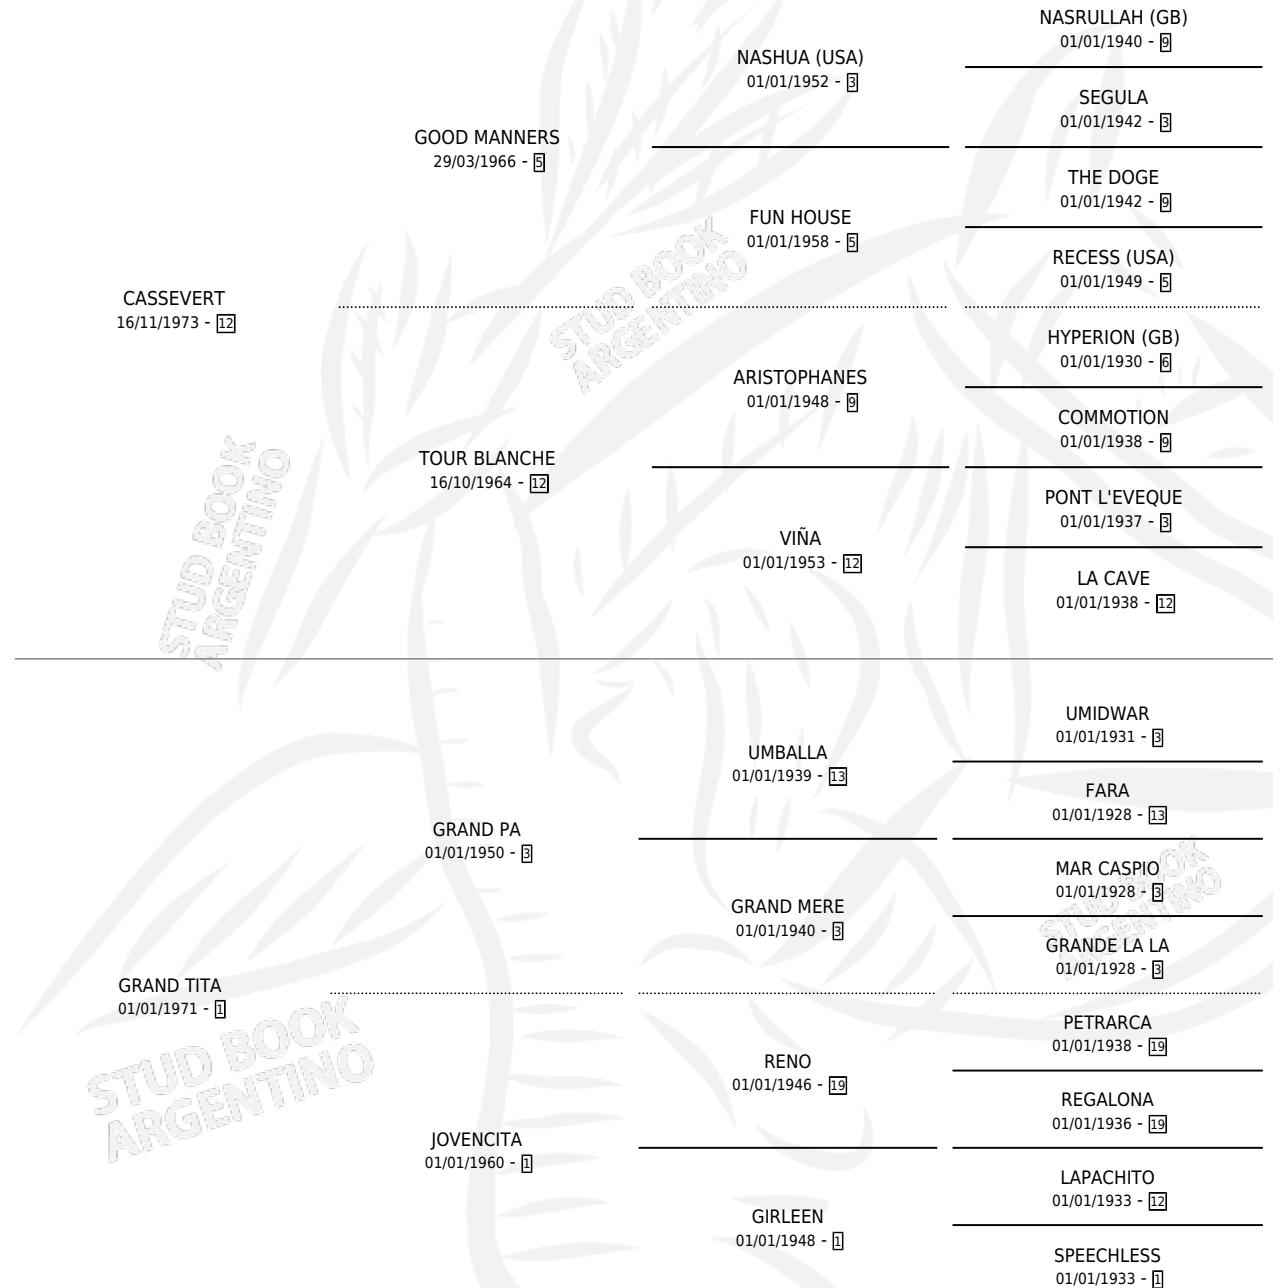

EL GRAN AZULEÑO

por CASSEVERT y GRAND TITA por GRAND PA

Argentina · Macho · Zaino · SP · 04/10/1983
Familia 1 · Volumen 31

ESTADO

TIPIFICACIÓN SANGUÍNEA	X
TIPIFICACIÓN POR ADN	X
PASAPORTE	X
IDENTIFICACIÓN POR MICROCHIP	X
REPRODUCTOR	X

Lugar de nacimiento: Azul

Criador: Sin dato

PEDIGREE

CAMPAÑA

Solo carreras oficiales de Argentina

POR EDAD

EDAD	CC	1°	2°	3°	4°	5°	NP	CLC	CLG	CLCG1	CLGG1	IMPORTE	GANANCIA / CC
2 AÑOS	1	0	0	0	1	0	0	1	0	0	0	\$0	\$0
3 AÑOS	1	1	0	0	0	0	0	0	0	0	0	\$0	\$0
4 AÑOS	3	2	0	0	0	1	0	0	0	0	0	\$0	\$0
5 AÑOS	3	0	0	0	0	0	3	0	0	0	0	\$0	\$0
TOTALES	8	3	0	0	1	1	3	1	0	0	0	\$0	\$0
%		37.5%	0.0%	0.0%	12.5%	12.5%	37.5%	12.5%	0.0%	0.0%	0.0%		

Ganador de 3 carreras en La Plata, a los 3 y 4 años, incluso 4to Patria.

POR DISTANCIA

HIPODROMO	CC	1°	2°	3°	4°	5°	NP	CLC	CLG	CLCG1	CLGG1	IMPORTE
LA PLATA	8	3	0	0	1	1	3	1	0	0	0	\$0
1400 MTS	2	0	0	0	0	0	2	0	0	0	0	\$0
1600 MTS	1	0	0	0	0	0	1	0	0	0	0	\$0
0 MTS	5	3	0	0	1	1	0	1	0	0	0	\$0