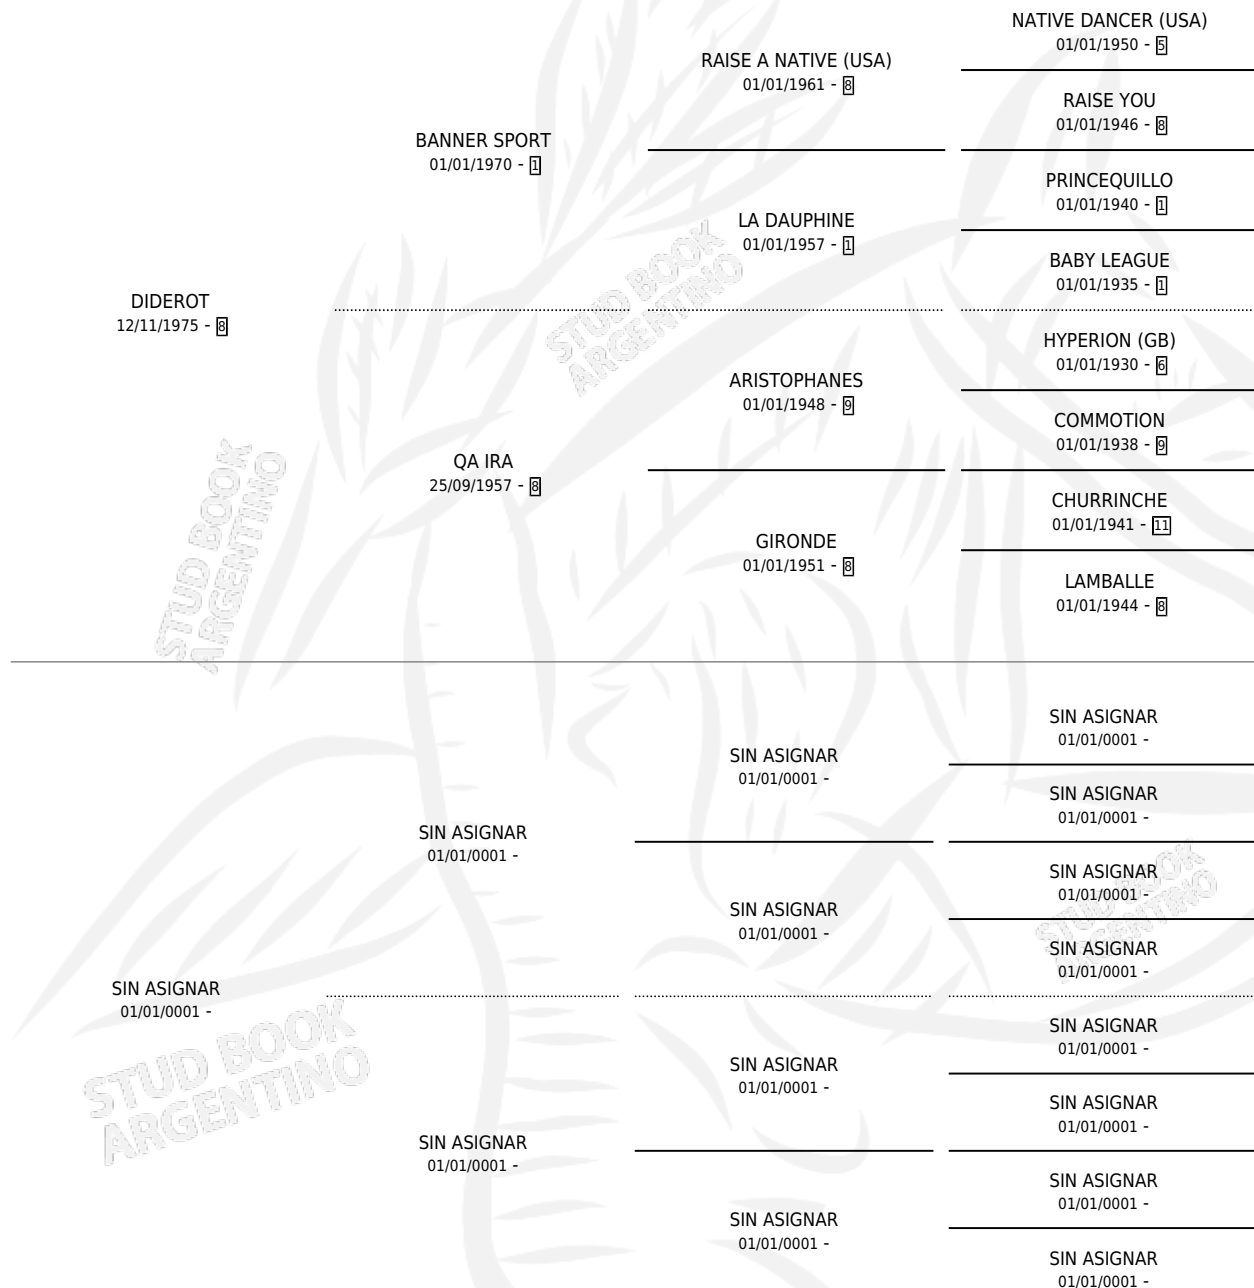

AZULEÑO TOSTADO

por DIDEROT y SIN ASIGNAR por SIN ASIGNAR

Argentina · Macho · No Consigna · SP · 01/01/1983
Familia · Volumen 31

ESTADO

TIPIFICACIÓN SANGUÍNEA	X
TIPIFICACIÓN POR ADN	X
PASAPORTE	X
IDENTIFICACIÓN POR MICROCHIP	X
REPRODUCTOR	X

Lugar de nacimiento: Campo particular

Criador: Sin dato

PEDIGREE

CAMPAÑA

Solo carreras oficiales de Argentina

POR EDAD

EDAD	CC	1°	2°	3°	4°	5°	NP	CLC	CLG	CLCG1	CLGG1	IMPORTE	GANANCIA / CC
6 AÑOS	2	0	0	0	1	0	1	0	0	0	0	\$0	\$0
7 AÑOS	2	0	0	0	0	0	2	0	0	0	0	\$0	\$0
TOTALES	4	0	0	0	1	0	3	0	0	0	0	\$0	\$0
%		0.0%	0.0%	0.0%	25.0%	0.0%	75.0%	0.0%	0.0%	0.0%	0.0%		