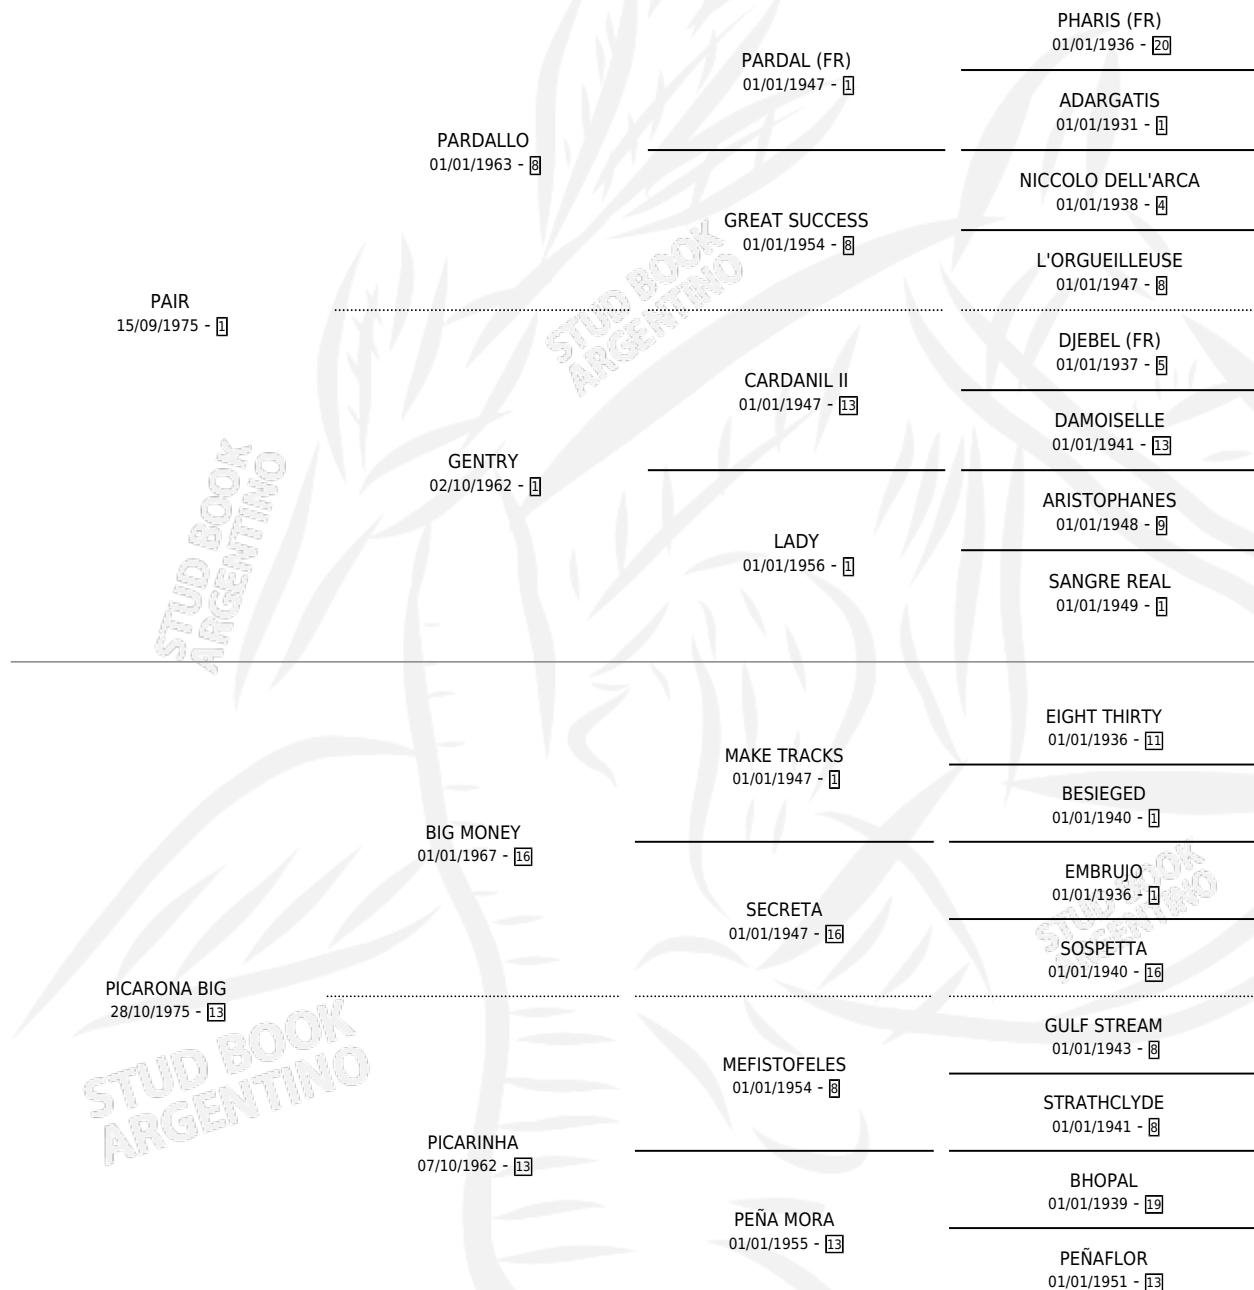

# PICARA PA

por PAIR y PICARONA BIG por BIG MONEY

Argentina · Hembra · Alazan Tostado · SP · 14/10/1983  
Familia 13-c · Volumen 31

## ESTADO

TIPIFICACIÓN SANGUÍNEA	✓
TIPIFICACIÓN POR ADN	X
PASAPORTE	X
IDENTIFICACIÓN POR MICROCHIP	X
REPRODUCTOR	✓

**Lugar de nacimiento:** Campo particular

**Criador:** Sin dato

~

## HIJOS

	MACHOS	HEMBRAS
6 NACIERON	1	5
1 CORRIERON	0	1

SIN ACTUACIONES

## PEDIGREE

S

cimientos 6 / Efectividad 42.86%

PADRILLO	PRODUCTO	CRIADOR	1ER SERVICIO	ÚLTIMO SERVICIO
PACIFIC LIFE	Ø		30/10/2002	04/11/2002
<b>PICARA PA</b>	Ø		20/09/2001	19/11/2001
PACIFIC LIFE	Ø		14/08/2000	18/08/2000
PACIFIC LIFE	Ø		27/10/1999	02/11/1999
PACIFIC LIFE	PACIFICA PA (H A, 19/10/1999)	SIN DATO	11/11/1998	16/11/1998
PACIFIC LIFE	Ø		08/08/1997	06/11/1997
MASTER TOSS	Ø		21/10/1996	23/10/1996
PACIFIC LIFE	PICARA LIFE (H Z, 12/10/1996)	SIN DATO	02/11/1995	08/11/1995
EL ERMITAÑO	PIRATUSA (H A, 25/10/1995)	SIN DATO	11/08/1994	21/11/1994
EL ERMITAÑO	Ø		10/10/1993	12/10/1993
EL ERMITAÑO	Ø		22/10/1992	30/10/1992
EL ERMITAÑO	PICAÑO (M A, 15/10/1992)	SIN DATO	26/10/1991	28/10/1991
EL ERMITAÑO	PICARAÑA (H A, 19/10/1991)	SIN DATO	24/10/1990	26/10/1990
LOBATO	PICARA LOBA (H A, 10/09/1990)	SIN DATO	04/10/1989	10/10/1989