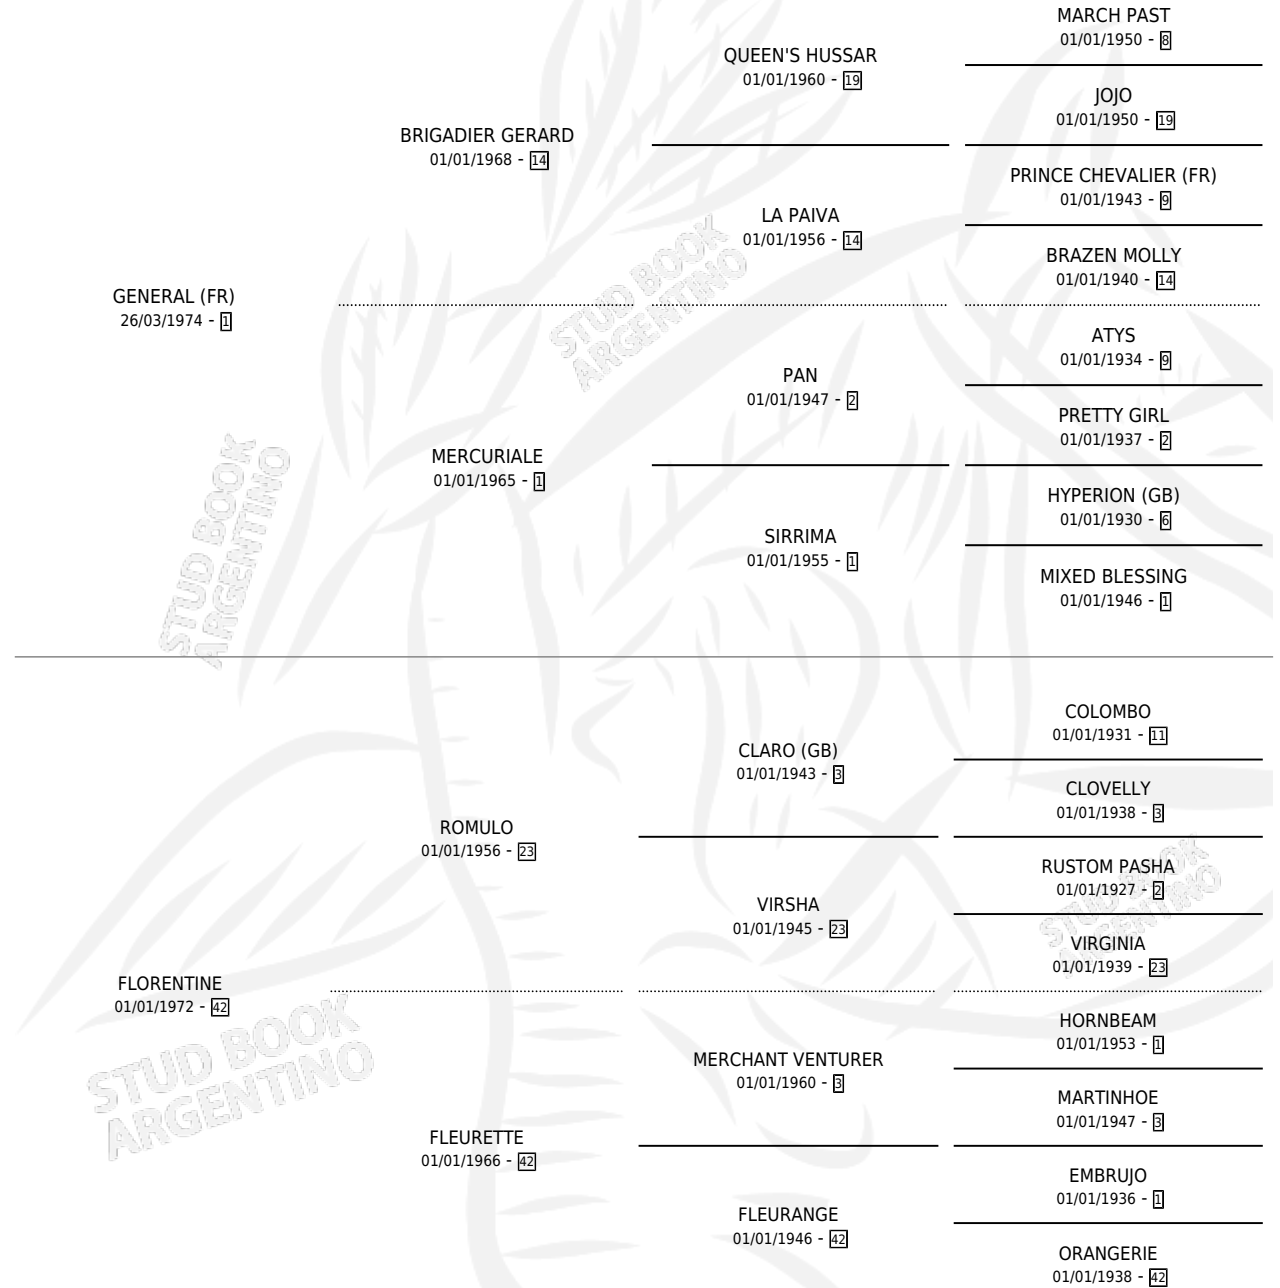

GENERALA FLOWER

por GENERAL (FR) y FLORENTINE por ROMULO

Argentina · Hembra · Zaino · SP · 16/09/1983
Familia 42 · Volumen 31

ESTADO

TIPIFICACIÓN SANGUÍNEA	✓
TIPIFICACIÓN POR ADN	X
PASAPORTE	X
IDENTIFICACIÓN POR MICROCHIP	X
REPRODUCTOR	✓

Lugar de nacimiento: Campo particular

Criador: Sin dato

~

HIJOS

	MACHOS	HEMBRAS
5 NACIERON	3	2
5 CORRIERON	3	2
4 GANARON	2	2

1	1	1
GANADORES CL	GANADORES GR	GANADORES G1

PEDIGREE