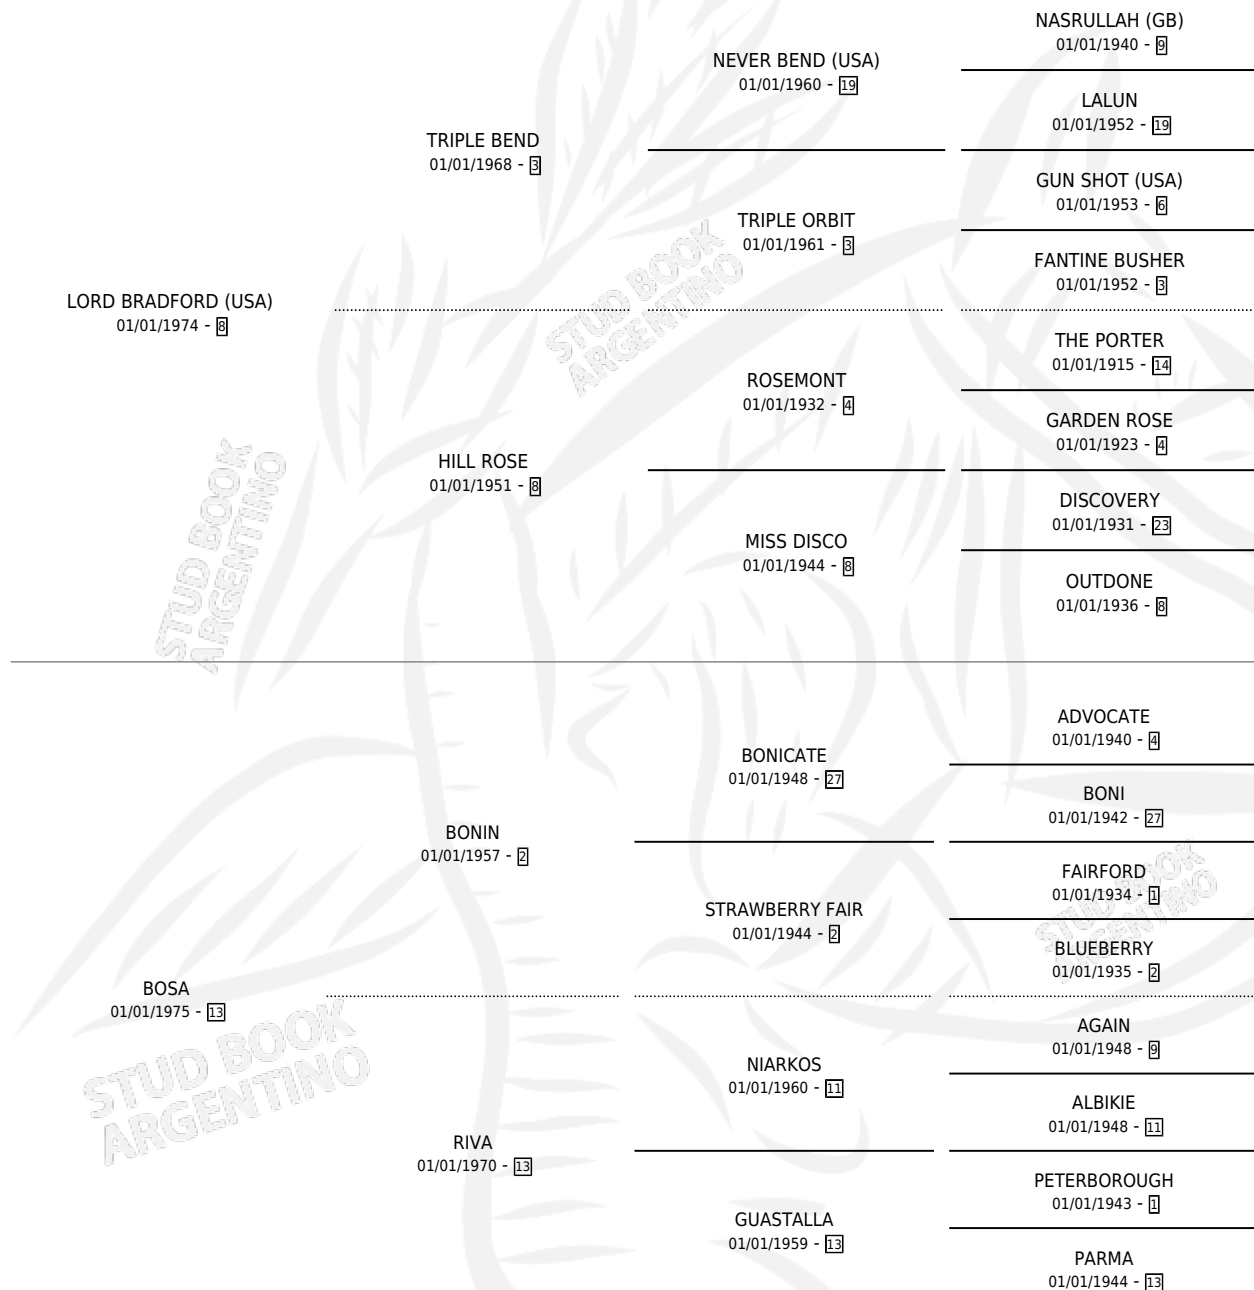

BENT OVEYE

por LORD BRADFORD (USA) y BOSA por BONIN

Argentina · Hembra · Alazan · SP · 22/10/1983
Familia 13-c · Volumen 31

ESTADO

TIPIFICACIÓN SANGUÍNEA	✓
TIPIFICACIÓN POR ADN	X
PASAPORTE	X
IDENTIFICACIÓN POR MICROCHIP	X
REPRODUCTOR	✓

Lugar de nacimiento: Campo particular

Criador: Sarquiz Jose Alberto

~

HIJOS

	MACHOS	HEMBRAS
7 NACIERON	4	3
2 CORRIERON	1	1
2 GANARON	1	1
0 GANADORES CL	0 GANADORES GR	0 GANADORES G1

PEDIGREE

CAMPAÑA

Solo carreras oficiales de Argentina