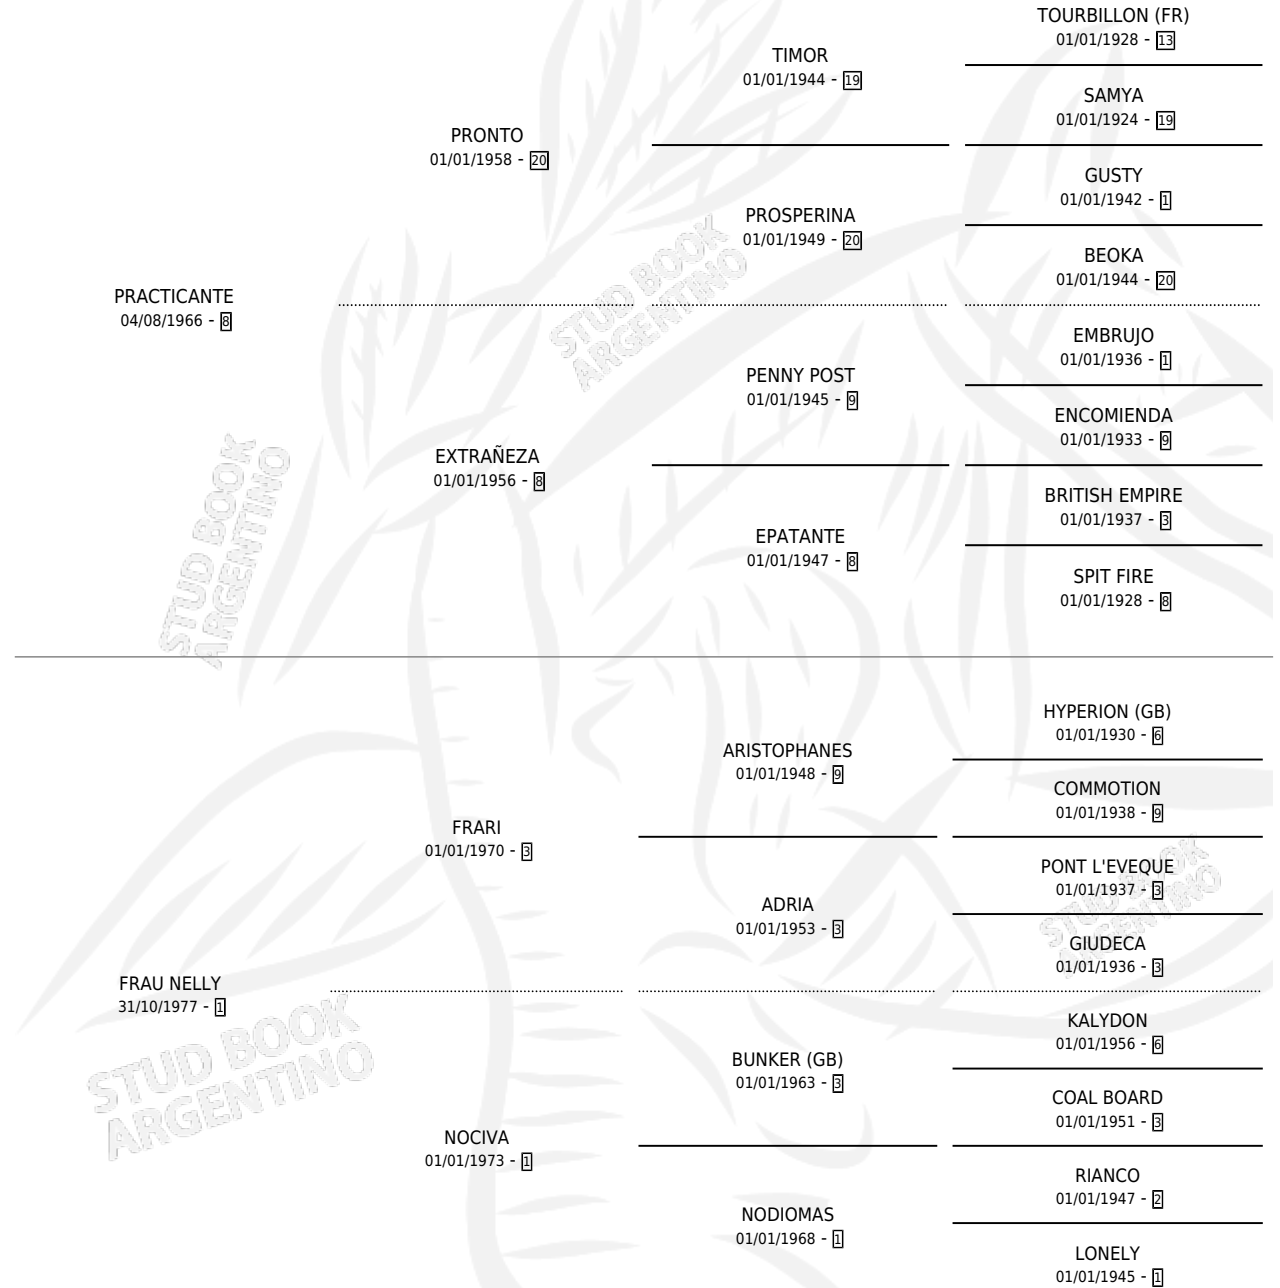

FANTASEANTE

por PRACTICANTE y FRAU NELLY por FRARI

Argentina · Hembra · No Consigna · SP · 28/09/1983
Familia 1-j · Volumen 31

ESTADO

TIPIFICACIÓN SANGUÍNEA	X
TIPIFICACIÓN POR ADN	X
PASAPORTE	X
IDENTIFICACIÓN POR MICROCHIP	X
REPRODUCTOR	X

Lugar de nacimiento: Campo particular

Criador: Sin dato

PEDIGREE

EXPORTACIÓN / IMPORTACIÓN

FECHA	MOVIMIENTO	PAÍS
01/04/1985	EXPORTADO	PANAMA

FANTASEANTE

Datos oficiales del Stud Book Argentino

Documento generado el 06/05/2026