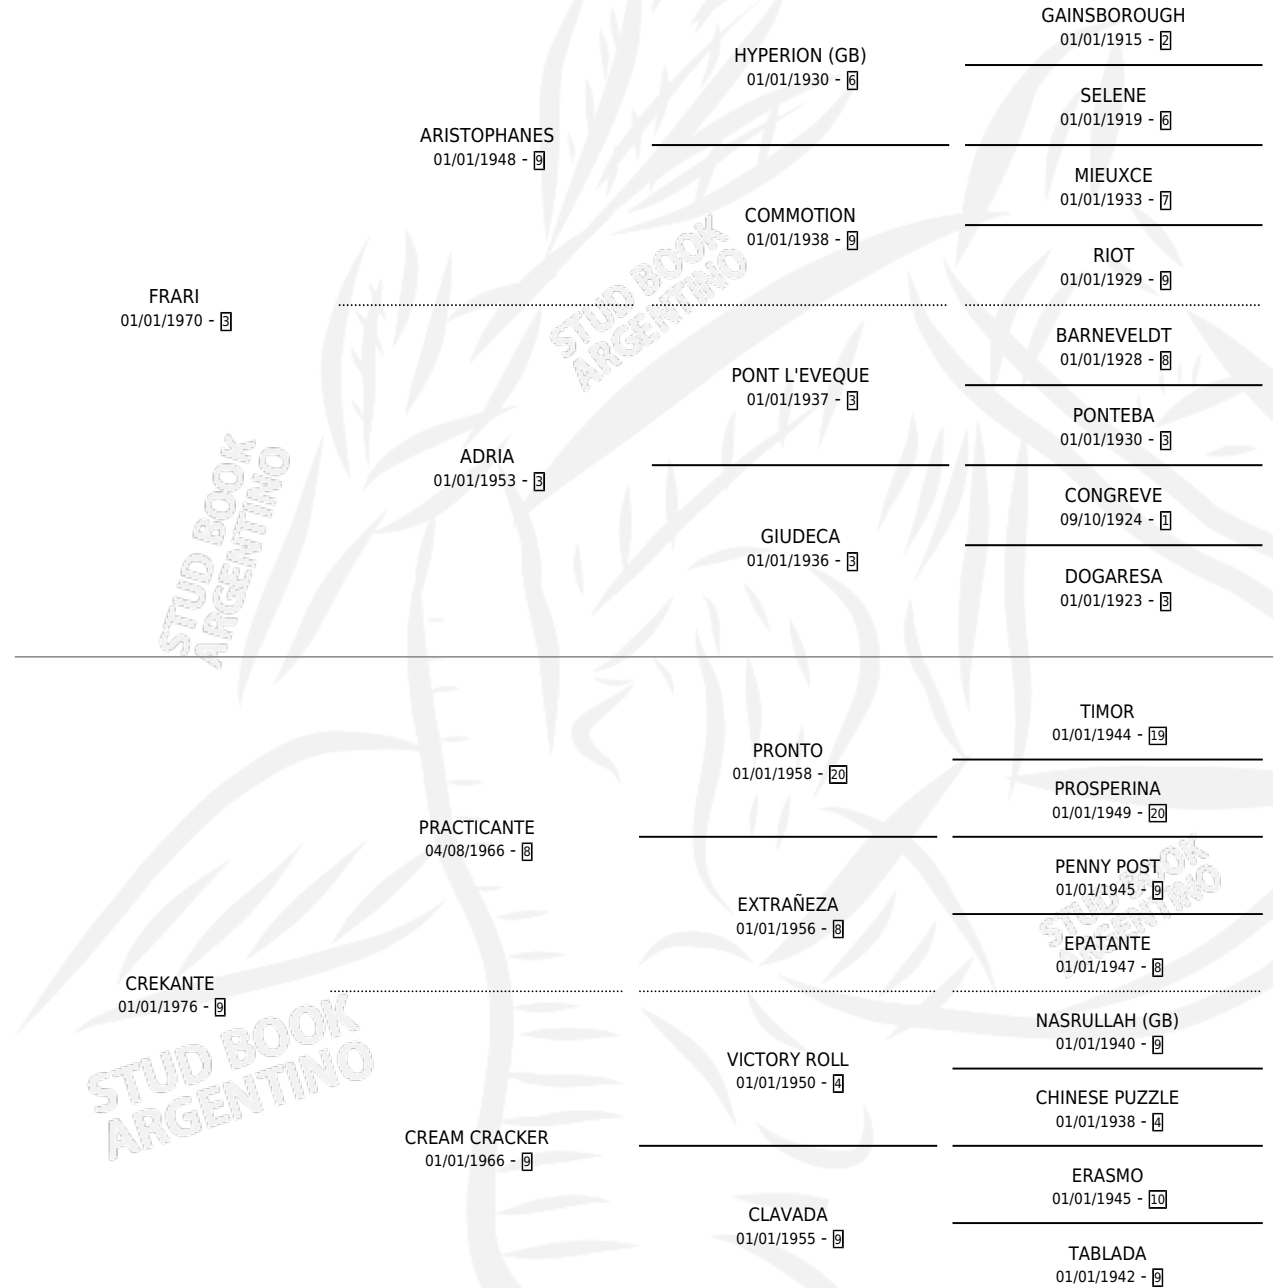

FRAY PANTALEON

por FRARI y CREKANTE por PRACTICANTE

Argentina · Macho · Zaino · SP · 24/09/1983
Familia 9-h · Volumen 31

ESTADO

TIPIFICACIÓN SANGUÍNEA	X
TIPIFICACIÓN POR ADN	X
PASAPORTE	X
IDENTIFICACIÓN POR MICROCHIP	X
REPRODUCTOR	X

Lugar de nacimiento: La Biznaga

Criador: Sin dato

PEDIGREE

CAMPAÑA

Solo carreras oficiales de Argentina

POR EDAD

EDAD	CC	1°	2°	3°	4°	5°	NP	CLC	CLG	CLCG1	CLGG1	IMPORTE	GANANCIA / CC
3 AÑOS	1	0	1	0	0	0	0	0	0	0	0	\$1,512	\$1,512
4 AÑOS	2	2	0	0	0	0	0	0	0	0	0	\$0	\$0
TOTALES	3	2	1	0	0	0	0	0	0	0	0	\$1,512	\$504
%		66.7%	33.3%	0.0%	0.0%	0.0%	0.0%	0.0%	0.0%	0.0%	0.0%		

Ganador de 2 carreras en La Plata - \$1,512, a los 4 años.

POR DISTANCIA

HIPODROMO	CC	1°	2°	3°	4°	5°	NP	CLC	CLG	CLCG1	CLGG1	IMPORTE
LA PLATA	2	2	0	0	0	0	0	0	0	0	0	\$0
0 MTS	2	2	0	0	0	0	0	0	0	0	0	\$0
PALERMO	1	0	1	0	0	0	0	0	0	0	0	\$1,512
1200 MTS	1	0	1	0	0	0	0	0	0	0	0	\$1,512