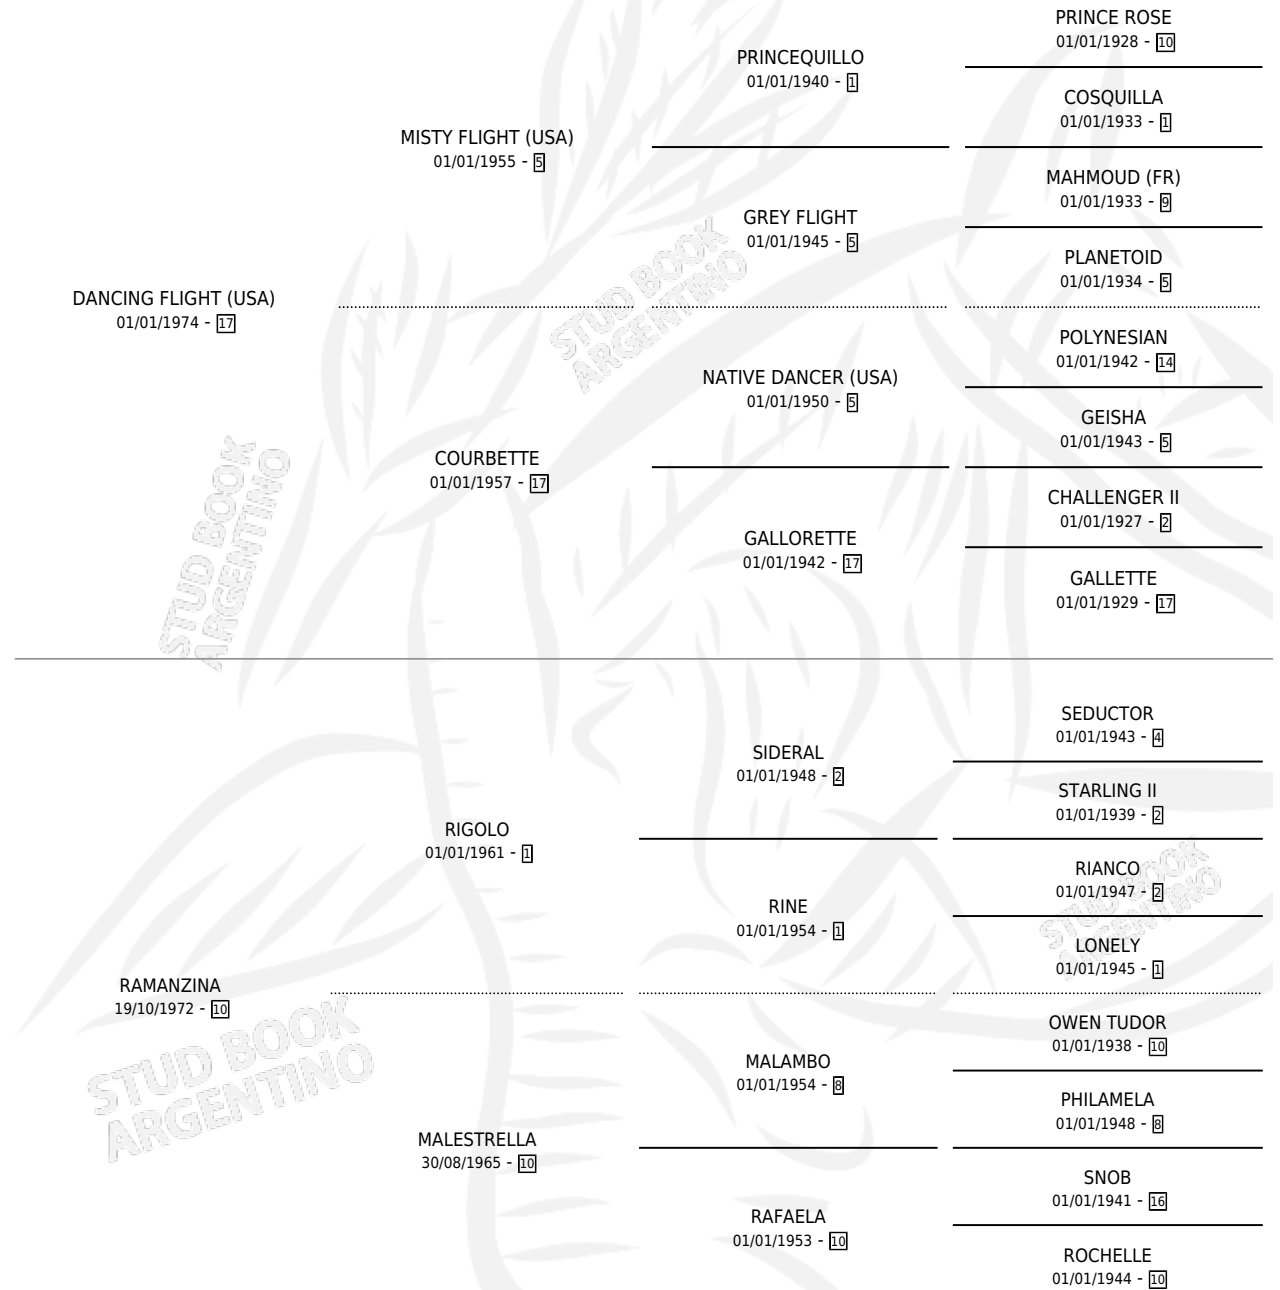

FONTANET

por **DANCING FLIGHT (USA)** y **RAMANZINA** por **RIGOLO**

Argentina · Macho · Alazan Tostado · SP · 16/10/1983
Familia 10-d · Volumen 31

ESTADO

TIPIFICACIÓN SANGUÍNEA	X
TIPIFICACIÓN POR ADN	X
PASAPORTE	X
IDENTIFICACIÓN POR MICROCHIP	X
REPRODUCTOR	X

Lugar de nacimiento: El Candil

Criador: Sin dato

PEDIGREE