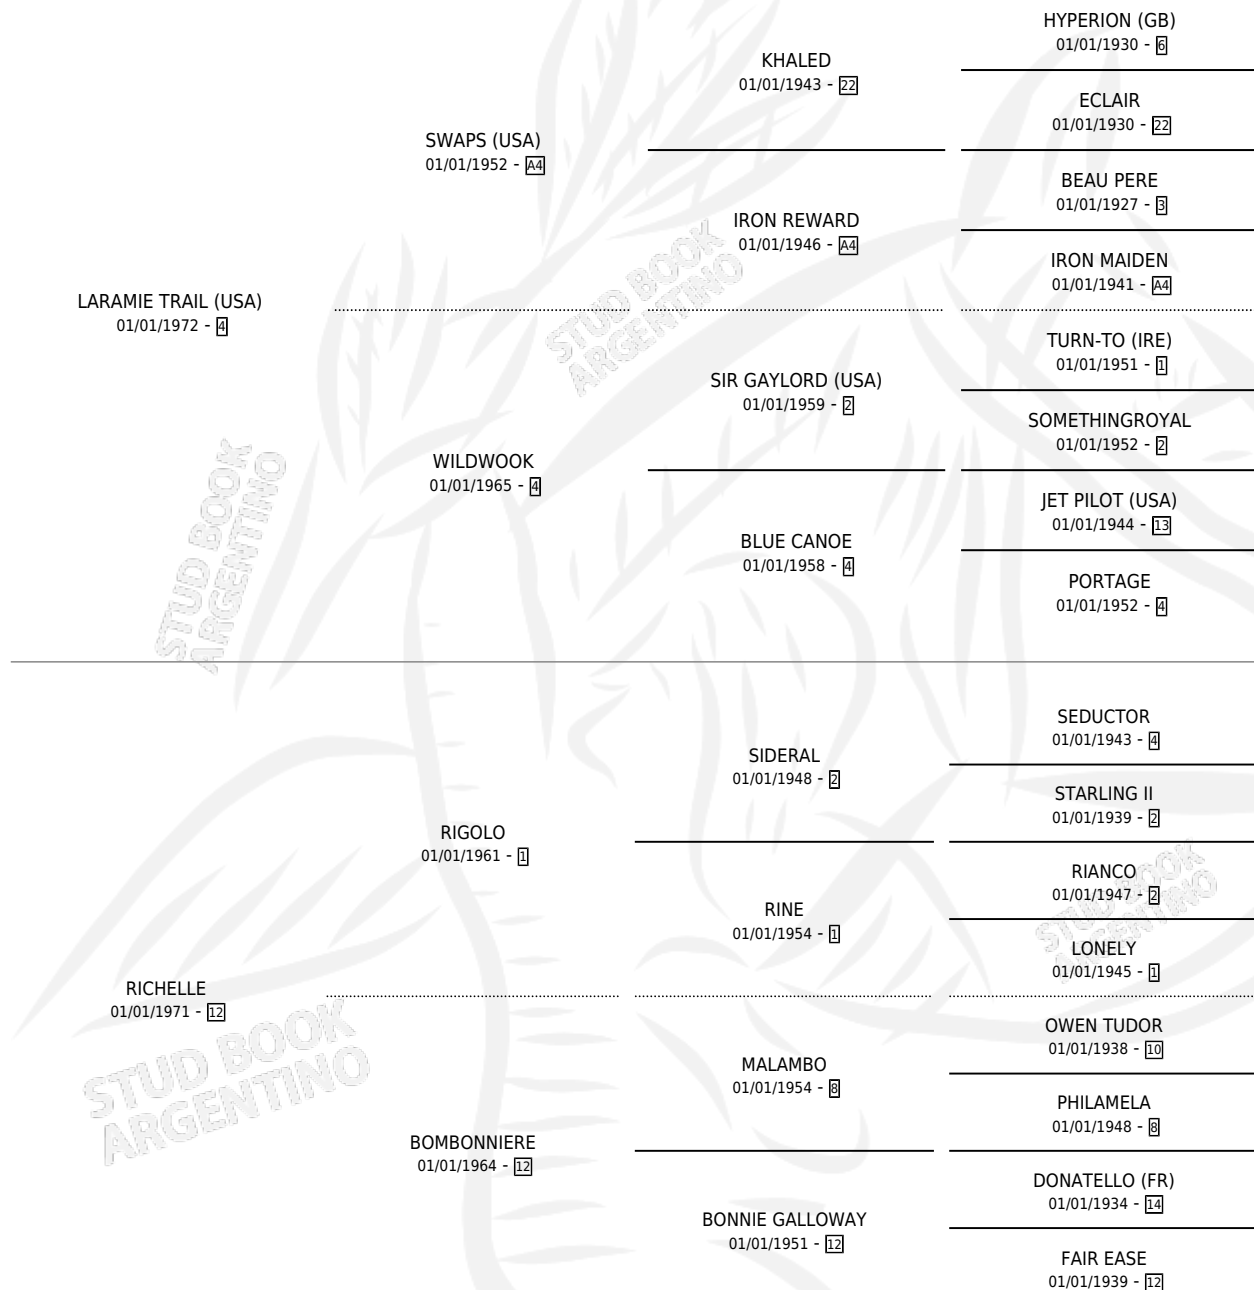

Lugar de nacimiento: Campo particular

Criador: Sin dato

~

HIJOS

	MACHOS	HEMBRAS
6 NACIERON	5	1
4 CORRIERON	3	1
3 GANARON	2	1
0 GANADORES CL	0 GANADORES GR	0 GANADORES G1

PEDIGREE

CAMPAÑA

Solo carreras oficiales de Argentina

SERVICIOS

Servicios **11** / Nacimientos **6** / Efectividad **54.55%**

PADRILLO	PRODUCTO	CRIADOR	1ER SERVICIO	ÚLTIMO SERVICIO
PARADE MARSHAL (USA)	∅		08/08/1997	26/11/1997
FITZCARRALDO	∅		04/03/1997	19/04/1997
RAMPART ROAD (USA)	CRISTAL ROAD (M Z, 22/01/1997)	FIRMAMENTO	20/02/1996	20/02/1996
RAMPART ROAD (USA)	∅		30/08/1995	23/10/1995
RAMPART ROAD (USA)	∅		26/09/1994	26/09/1994
PORTLAW (USA)	PALMARES (M Z, 28/08/1994)	SIN DATO	13/09/1993	16/09/1993
RAMPART ROAD (USA)	LUZ AZUL (H ZC, 18/08/1993)	SIN DATO	15/09/1992	15/09/1992
PARADE MARSHAL (USA)	∅		07/11/1991	09/11/1991
PARADE MARSHAL (USA)	PORFIRIO (M Z, 08/10/1991)	SIN DATO	26/10/1990	26/10/1990
OVER THE OCEAN (USA)	OCEAN RACER (M Z, 26/09/1990)	SIN DATO	23/10/1989	23/10/1989
TRIAL BY ERROR (USA)	TORRENCIAL (M ZD, 24/09/1989)	SIN DATO	04/10/1988	04/10/1988