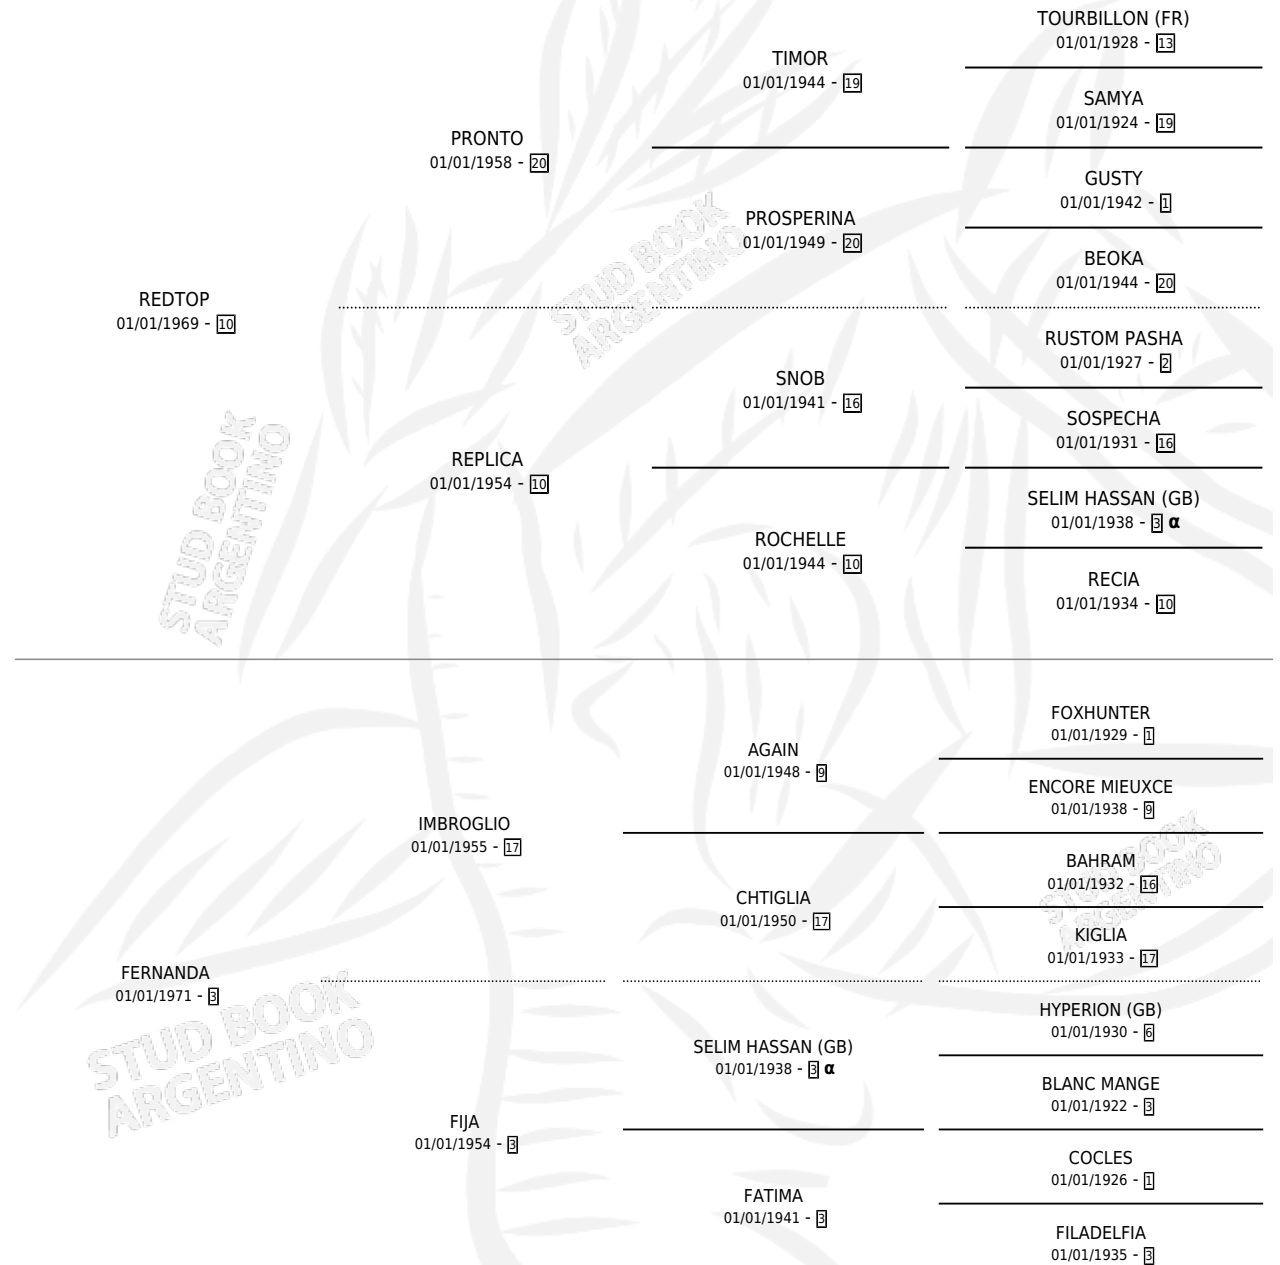

FERMENTADO

por REDTOP y FERNANDA por IMBROGLIO

Argentina · Macho · Zaino · SP · 27/10/1983
Familia 3-n · Volumen 31

ESTADO

TIPIFICACIÓN SANGUÍNEA	X
TIPIFICACIÓN POR ADN	X
PASAPORTE	X
IDENTIFICACIÓN POR MICROCHIP	X
REPRODUCTOR	X

Lugar de nacimiento: Vacacion

Criador: Sin dato

PEDIGREE

INBREEDING : α

EXPORTACIÓN / IMPORTACIÓN

FECHA	MOVIMIENTO	PAÍS
01/08/1987	EXPORTADO	ESTADOS UNIDOS

~

CAMPAÑA

Solo carreras oficiales de Argentina

POR EDAD

EDAD	CC	1°	2°	3°	4°	5°	NP	CLC	CLG	CLCG1	CLGG1	IMPORTE	GANANCIA / CC
2 AÑOS	1	1	0	0	0	0	0	0	0	0	0	\$0	\$0
3 AÑOS	1	0	0	1	0	0	0	1	0	0	0	\$0	\$0
4 AÑOS	2	0	0	1	1	0	0	1	0	0	0	\$0	\$0
TOTALES	4	1	0	2	1	0	0	2	0	0	0	\$0	\$0
%		25.0%	0.0%	50.0%	25.0%	0.0%	0.0%	50.0%	0.0%	0.0%	0.0%		