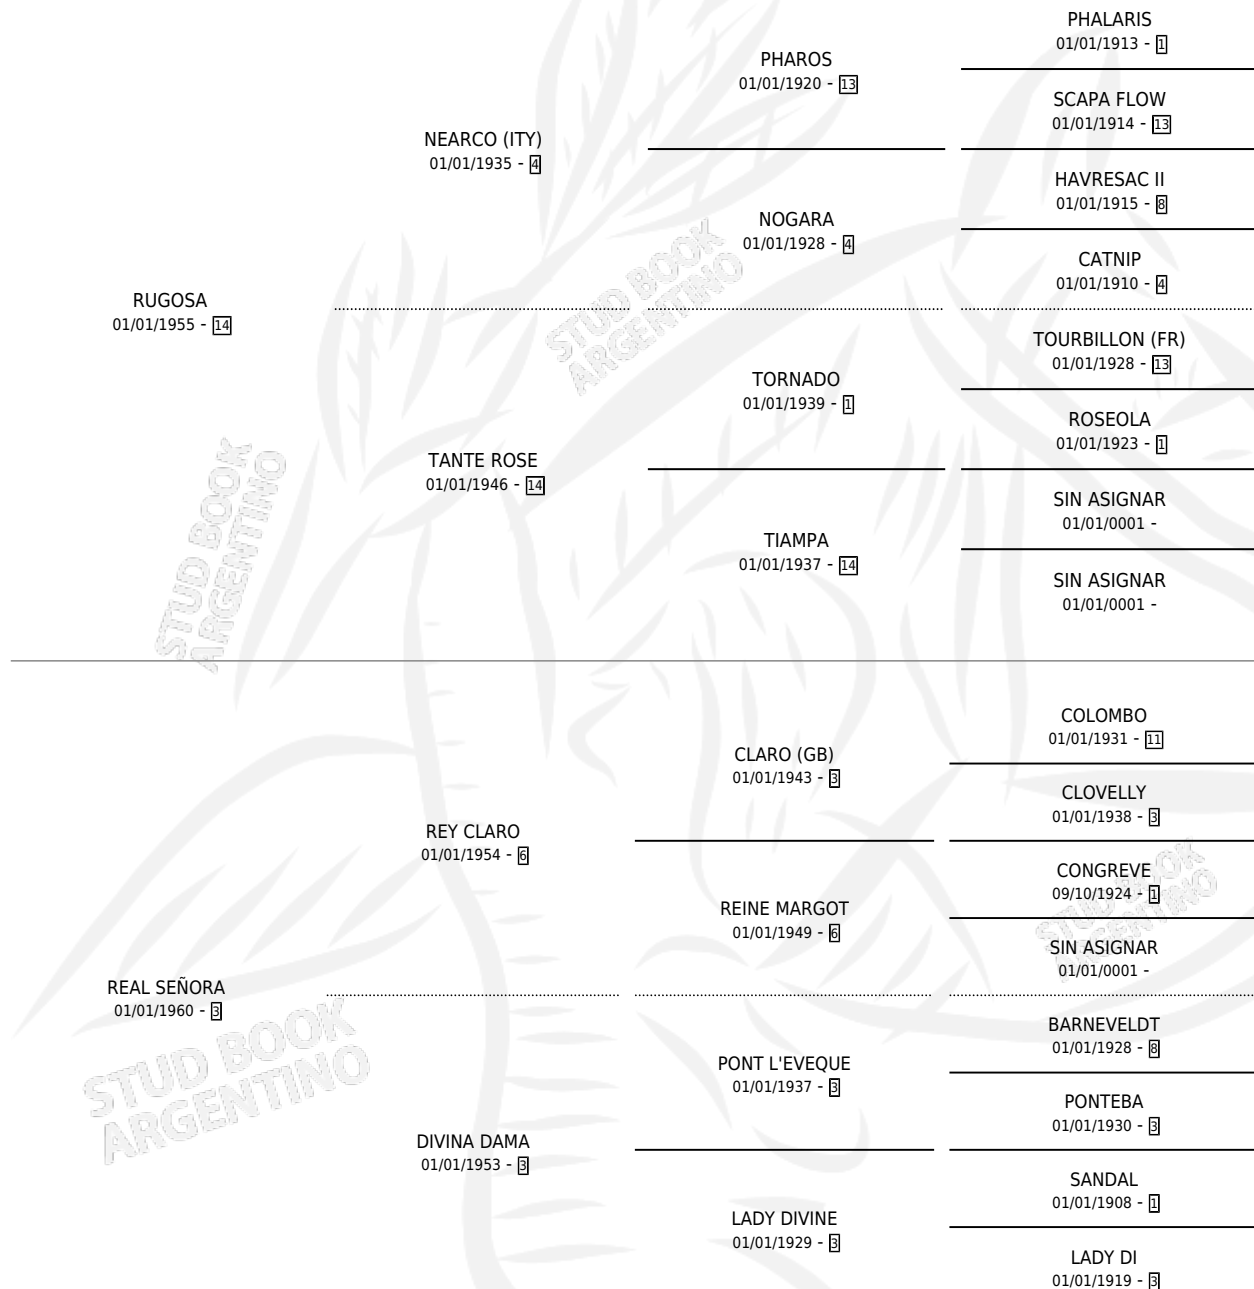

RUANA ROJA

por RUGOSA y REAL SEÑORA por REY CLARO

Argentina · Hembra · Zaino Doradillo · SP · 15/10/1967
Familia 3-f · Volumen 26

ESTADO

TIPIFICACIÓN SANGUÍNEA	X
TIPIFICACIÓN POR ADN	X
PASAPORTE	X
IDENTIFICACIÓN POR MICROCHIP	X
REPRODUCTOR	✓

Lugar de nacimiento: Campo particular

Criador: Sin dato

~

HIJOS

	MACHOS	HEMBRAS
8 NACIERON	4	4
2 CORRIERON	2	0
1 GANARON	1	0
0 GANADORES CL	0 GANADORES GR	0 GANADORES G1

PEDIGREE

S

cimientos 8 / Efectividad 50.00%

PADRILLO	PRODUCTO	CRIADOR	1ER SERVICIO	ÚLTIMO SERVICIO
MAPUCHE	BIG CANDIL (M ZN, 16/11/1988)	SIN DATO	11/12/1987	13/12/1987
RUANA ROJA				
MAPUCHE			18/12/1986	22/12/1986
Datos oficiales del Stud Book Argentino				
MIZZENMAST (USA)	RUANA MAST (H ZD, 07/12/1986)	SIN DATO	29/12/1985	31/12/1985
Documento generado el 03/12/2004.				
SNOW GLASS	∅			
TRICHEUR	∅			
JUAN SIN MIEDO	∅			
TRICHEUR	∅			
TRICHEUR	∅			
SNOW GLASS	RUANA GLASS (H A, 26/10/1982)	RINCON DEL MONTE		
TRICHEUR	RUDIMENTARIA (H Z, 07/11/1980)	SIN DATO		
TRICHEUR	RUANES (M Z, 25/09/1979) •MURIÓ EL 16/08/1983•	SIN DATO		
JUAN SIN MIEDO	RUGIDOR (M Z, 28/09/1978)	ASOCIACION COOPERATIVA DE CRIADORES DE CABALLOS DE CARRERA		
TRICHEUR	RUANESA (H Z, 29/09/1976)	SIN DATO		
TRICHEUR	RANDY (M Z, 07/10/1973) •MURIÓ EL 01/07/2005•	SIN DATO		
MIZZENMAST (USA)	∅			
SNOW GLASS	∅			