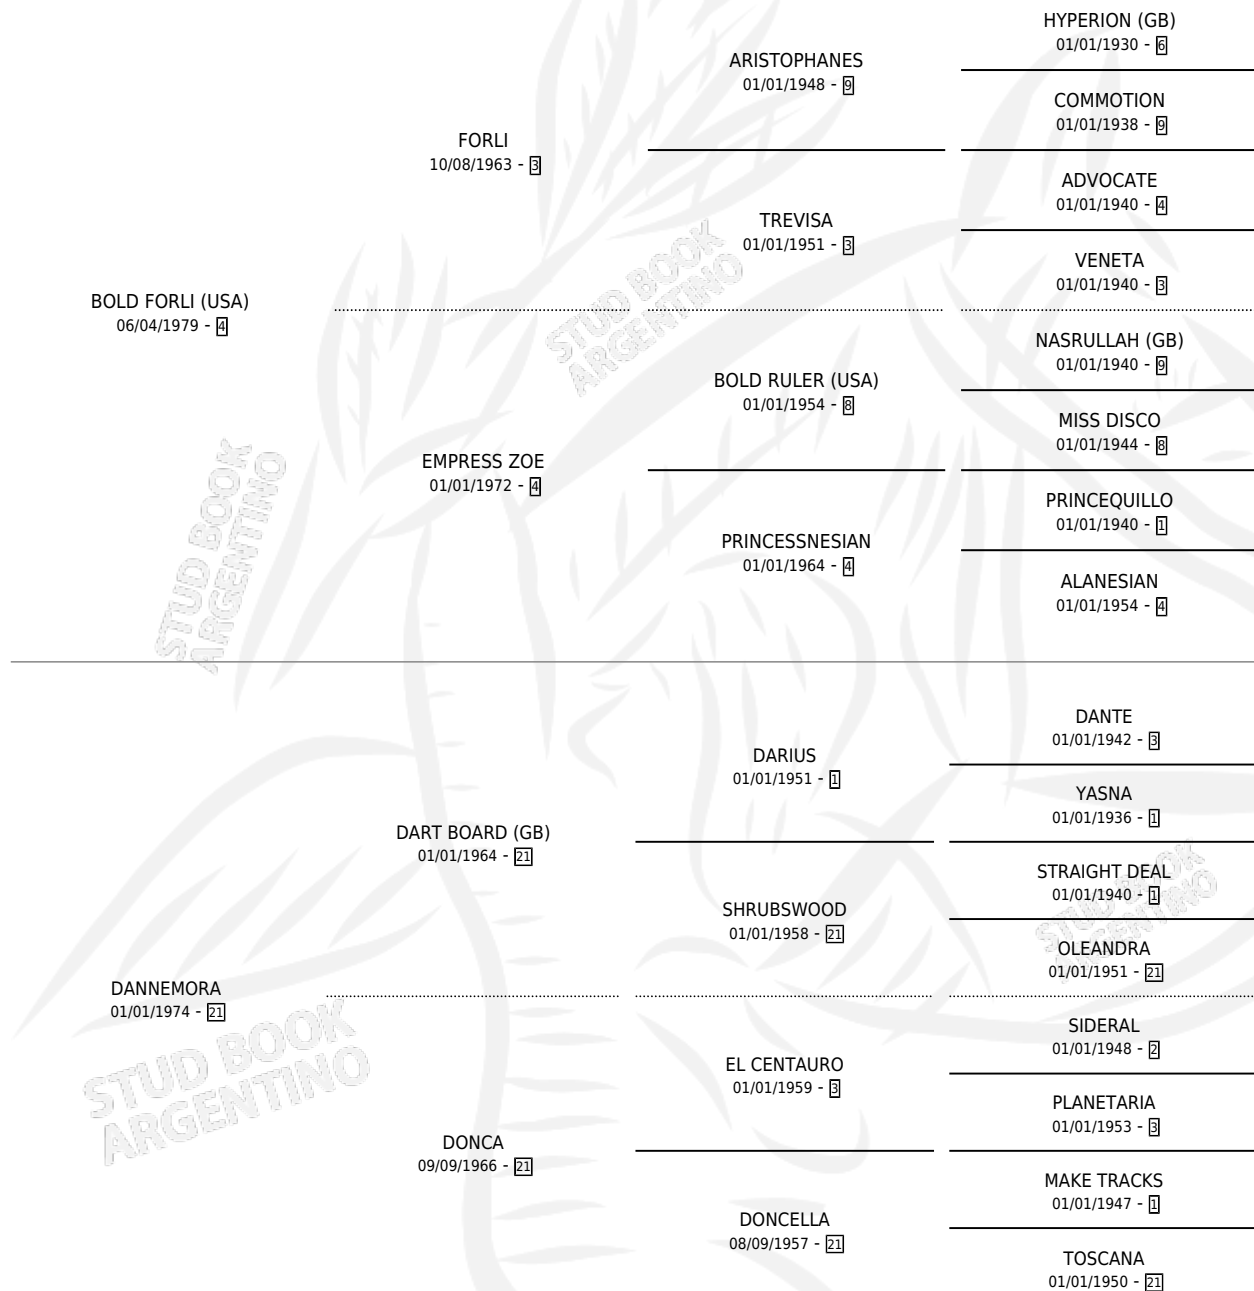

BOLD DARK

por **BOLD FORLI (USA)** y **DANNEMORA** por **DART BOARD (GB)**

Argentina · Hembra · Alazan · SP · 30/10/1983
Familia 21 · Volumen 31

ESTADO

TIPIFICACIÓN SANGUÍNEA	✓
TIPIFICACIÓN POR ADN	X
PASAPORTE	X
IDENTIFICACIÓN POR MICROCHIP	X
REPRODUCTOR	✓

Lugar de nacimiento: Campo particular
Criador: Santa Maria De Araras

~

HIJOS

	MACHOS	HEMBRAS
9 NACIERON	5	4
3 CORRIERON	2	1
2 GANARON	1	1

0	0	0
GANADORES CL	GANADORES GR	GANADORES G1

PEDIGREE

CAMPAÑA

Solo carreras oficiales de Argentina