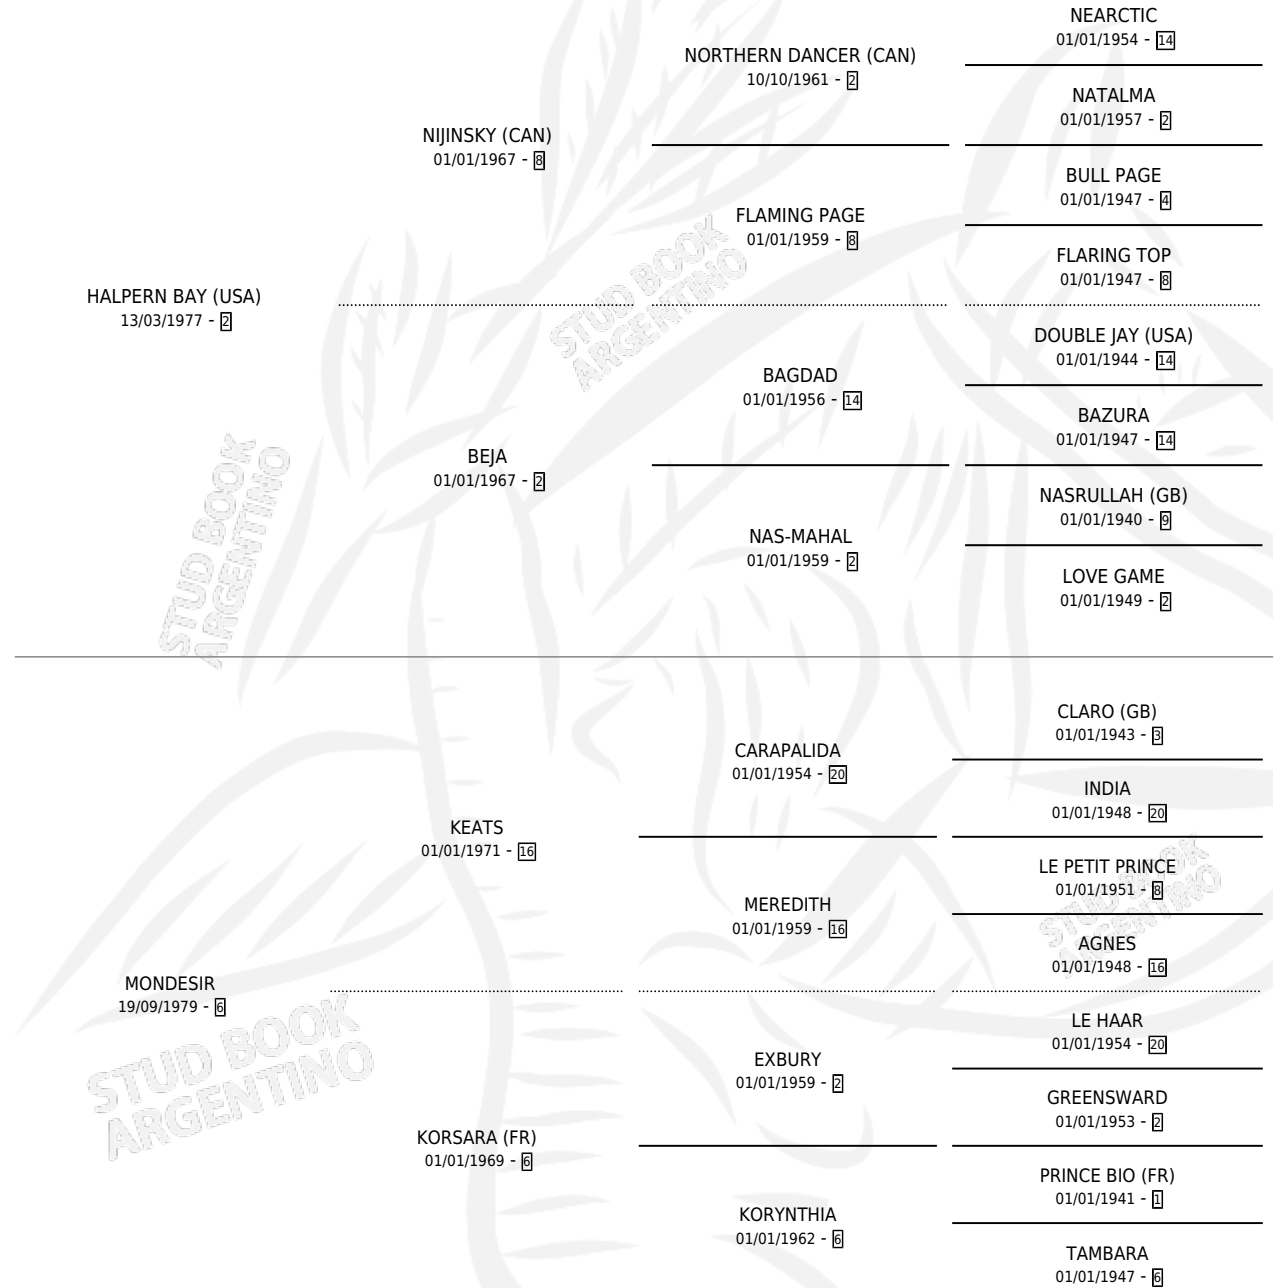

MON DIEU

por HALPERN BAY (USA) y MONDESIR por KEATS

Argentina · Macho · Zaino Doradillo · SP · 16/10/1983
Familia 6-d · Volumen 31

ESTADO

TIPIFICACIÓN SANGUÍNEA	✓
TIPIFICACIÓN POR ADN	X
PASAPORTE	X
IDENTIFICACIÓN POR MICROCHIP	X
REPRODUCTOR	X

Lugar de nacimiento: Santa María De Araras

Criador: Sin dato

PEDIGREE