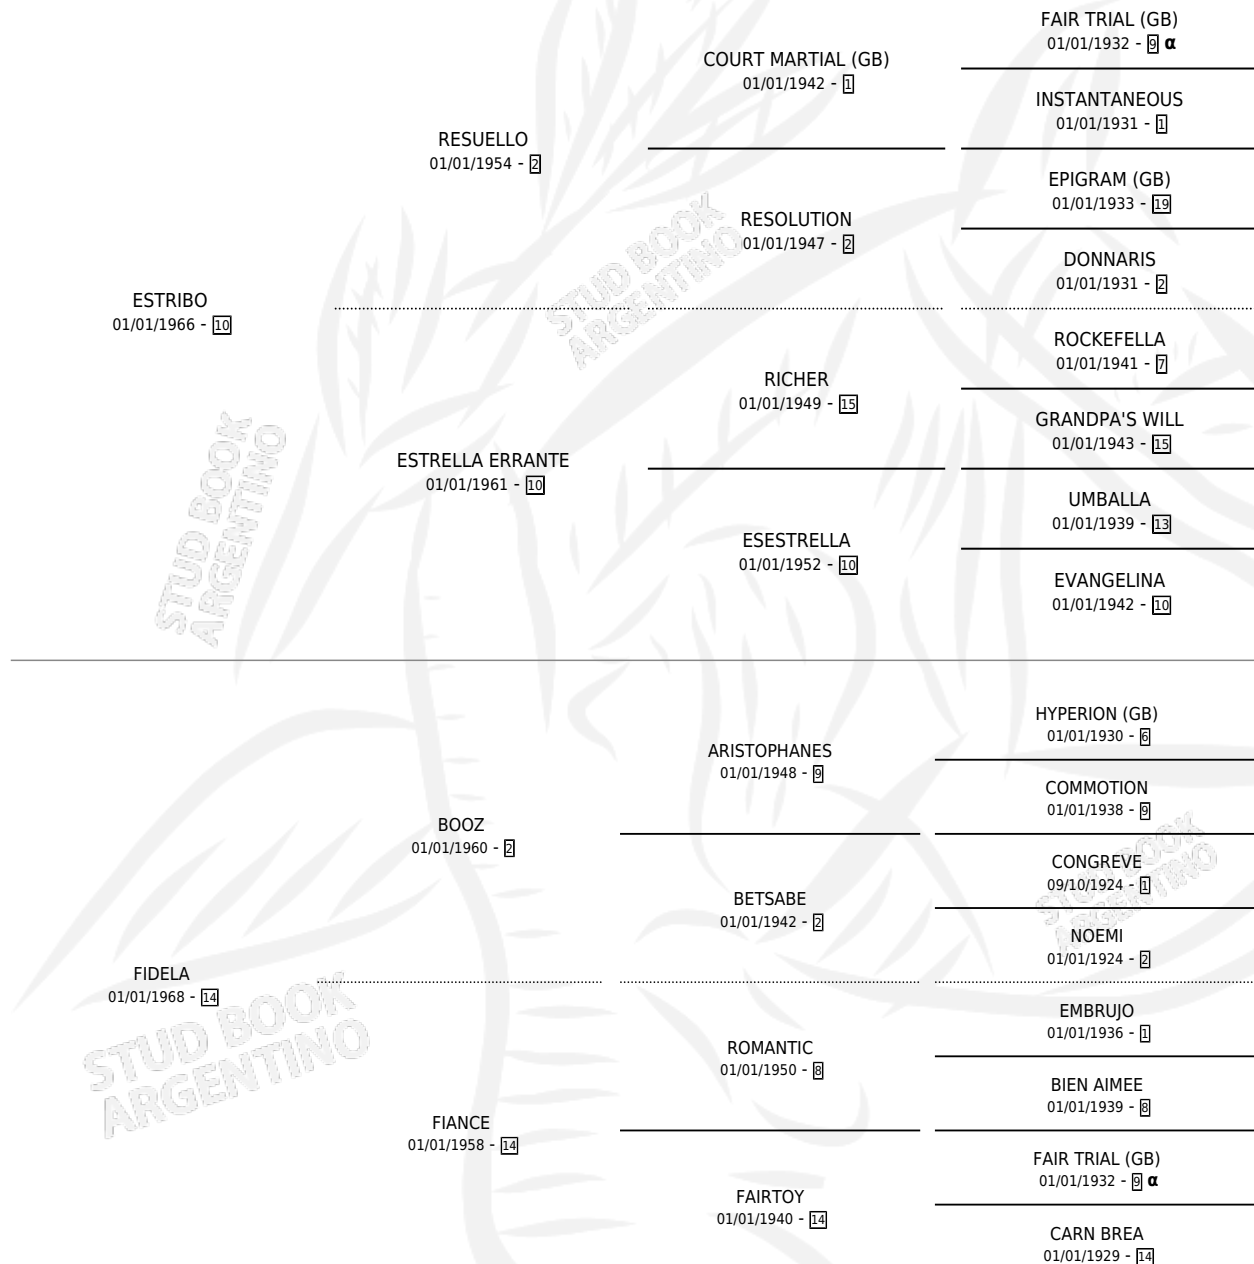

LA FUGITIVA

por **ESTRIBO** y **FIDELA** por **BOOZ**

Argentina · Hembra · Zaino · SP · 17/10/1983
Familia 14-f · Volumen 31

ESTADO

TIPIFICACIÓN SANGUÍNEA	✓
TIPIFICACIÓN POR ADN	X
PASAPORTE	X
IDENTIFICACIÓN POR MICROCHIP	X
REPRODUCTOR	✓

Lugar de nacimiento: Campo particular

Criador: Sin dato

~

HIJOS

	MACHOS	HEMBRAS
8 NACIERON	5	3
4 CORRIERON	4	0
2 GANARON	2	0
0 GANADORES CL	0 GANADORES GR	0 GANADORES G1

PEDIGREE

INBREEDING : α

S

cimientos 8 / Efectividad 61.54%

PADRILLO	PRODUCTO	CRIADOR	1ER SERVICIO	ÚLTIMO SERVICIO
NIGHT PROWLER (USA)	∅		26/10/1999	31/10/1999
LA FUGITIVA	∅		13/09/1997	17/09/1997
Datos oficiales del Stud Book Argentino			16/09/1996	15/10/1996
Documento generado el 11/05/2026				
GIGLIO	EL CHISMOSO (M ZD, 13/01/1996)	GHULLERMINI ABUNDIO	16/02/1995	20/02/1995
NIGHT CLUB	∅		02/09/1994	25/11/1994
NIGHT CLUB	FORASTERO NIGHT (M ZN, 21/08/1994)	GHULLERMINI ABUNDIO	18/08/1993	22/08/1993
NIGHT CLUB	MI SALVACION (H T, 05/08/1993)	GHULLERMINI ABUNDIO	23/08/1992	25/08/1992
MISTER MARCO	LA FINGIDA (H Z, 21/08/1992)	GHULLERMINI ABUNDIO	04/09/1991	04/09/1991
MISTER MARCO	MISS FUGADA (H ZN, 22/08/1991)	SIN DATO	23/08/1990	27/08/1990
MISTER MARCO	MR. FUGADO (M Z, 10/08/1990) •MURIÓ EL 16/10/1997•	SIN DATO	25/08/1989	25/08/1989
MISTER MARCO	MR. FUEGO (M ZD, 06/07/1989)	SIN DATO	07/08/1988	07/08/1988
MISTER MARCO	MR. FUGAZ (M Z, 26/07/1988)	SIN DATO	14/08/1987	18/08/1987
SIN ASIGNAR	∅			