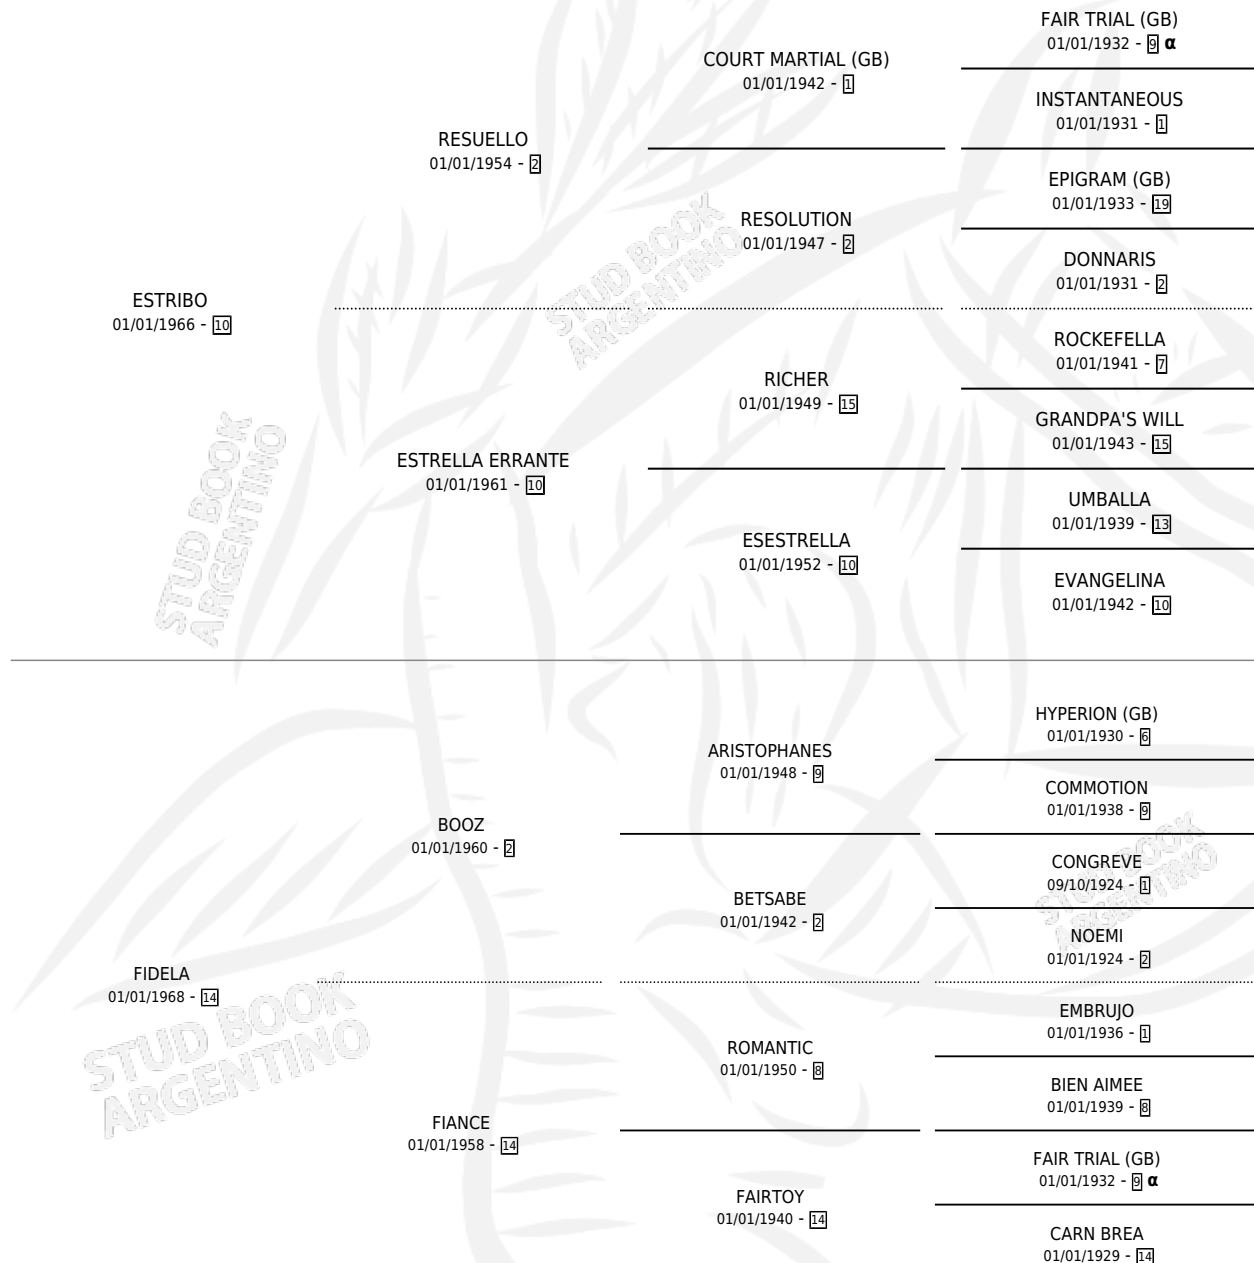

# LA FUGITIVA

por **ESTRIBO** y **FIDELA** por **BOOZ**

Argentina · Hembra · Zaino · SP · 17/10/1983  
Familia 14-f · Volumen 31

## ESTADO

TIPIFICACIÓN SANGUÍNEA	✓
TIPIFICACIÓN POR ADN	X
PASAPORTE	X
IDENTIFICACIÓN POR MICROCHIP	X
REPRODUCTOR	✓

**Lugar de nacimiento:** Campo particular

**Criador:** Sin dato

~

## HIJOS

	MACHOS	HEMBRAS
8 NACIERON	5	3
4 CORRIERON	4	0
2 GANARON	2	0
<b>0</b> GANADORES <b>CL</b>	<b>0</b> GANADORES <b>GR</b>	<b>0</b> GANADORES <b>G1</b>

## PEDIGREE

INBREEDING :  $\alpha$

S

cimientos 8 / Efectividad 61.54%

PADRILLO	PRODUCTO	CRIADOR	1ER SERVICIO	ÚLTIMO SERVICIO
NIGHT PROWLER (USA)	∅		26/10/1999	31/10/1999
<b>LA FUGITIVA</b>	∅		13/09/1997	17/09/1997
<b>Datos oficiales del Stud Book Argentino</b>			16/09/1996	15/10/1996
<b>Documento generado el 12/06/2026</b>				
GIGLIO	EL CHISMOSO (M ZD, 13/01/1996)	GHULLERMINI ABUNDIO	16/02/1995	20/02/1995
NIGHT CLUB	∅		02/09/1994	25/11/1994
NIGHT CLUB	FORASTERO NIGHT (M ZN, 21/08/1994)	GHULLERMINI ABUNDIO	18/08/1993	22/08/1993
NIGHT CLUB	MI SALVACION (H T, 05/08/1993)	GHULLERMINI ABUNDIO	23/08/1992	25/08/1992
MISTER MARCO	LA FINGIDA (H Z, 21/08/1992)	GHULLERMINI ABUNDIO	04/09/1991	04/09/1991
MISTER MARCO	MISS FUGADA (H ZN, 22/08/1991)	SIN DATO	23/08/1990	27/08/1990
MISTER MARCO	MR. FUGADO (M Z, 10/08/1990) •MURIÓ EL 16/10/1997•	SIN DATO	25/08/1989	25/08/1989
MISTER MARCO	MR. FUEGO (M ZD, 06/07/1989)	SIN DATO	07/08/1988	07/08/1988
MISTER MARCO	MR. FUGAZ (M Z, 26/07/1988)	SIN DATO	14/08/1987	18/08/1987
SIN ASIGNAR	∅			