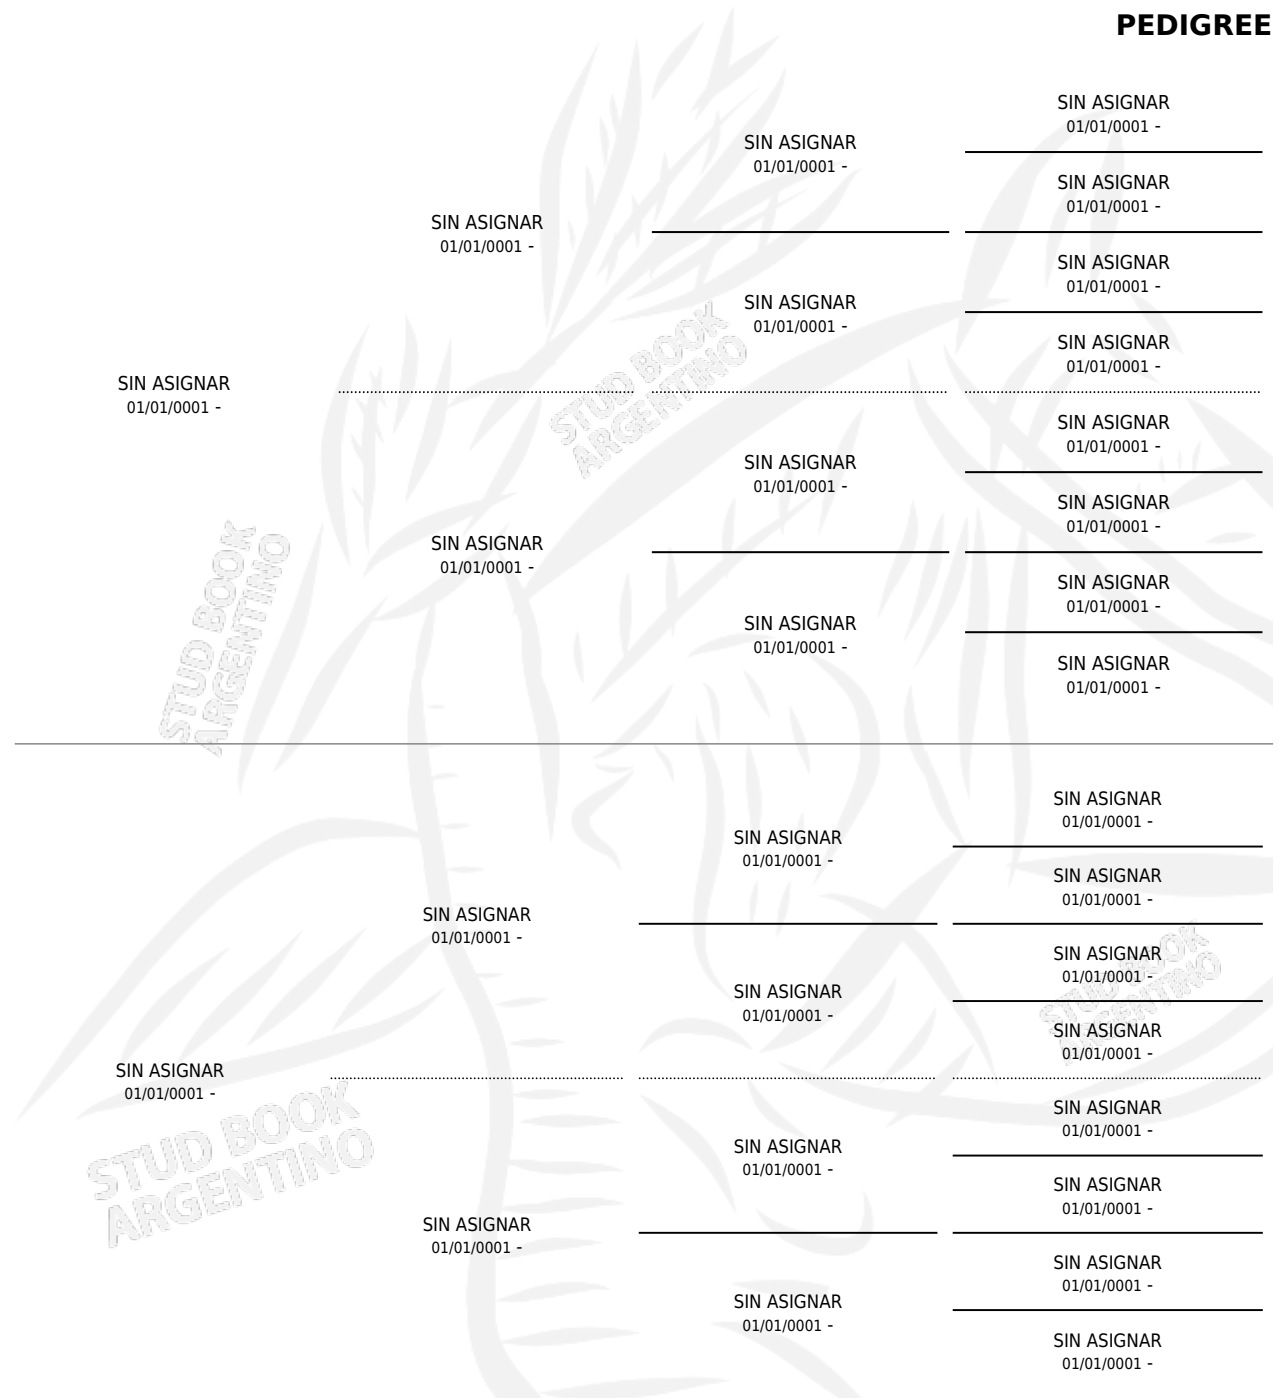

EL ZAPATEO

PEDIGREE

por SIN ASIGNAR y SIN ASIGNAR por SIN ASIGNAR

Argentina · Hembra · No Consigna · SP · 01/01/0001
Familia · Volumen web

ESTADO

TIPIFICACIÓN SANGUÍNEA	X
TIPIFICACIÓN POR ADN	X
PASAPORTE	X
IDENTIFICACIÓN POR MICROCHIP	X
REPRODUCTOR	X

Lugar de nacimiento: Campo particular

Criador: Sin dato

CAMPAÑA

Solo carreras oficiales de Argentina

POR EDAD

EDAD	CC	1°	2°	3°	4°	5°	NP	CLC	CLG	CLCG1	CLGG1	IMPORTE	GANANCIA / CC
1988 AÑOS	4	0	0	0	0	0	4	0	0	0	0	\$0	\$0
TOTALES	4	0	0	0	0	0	4	0	0	0	0	\$0	\$0
%		0.0%	0.0%	0.0%	0.0%	0.0%	100%	0.0%	0.0%	0.0%	0.0%		