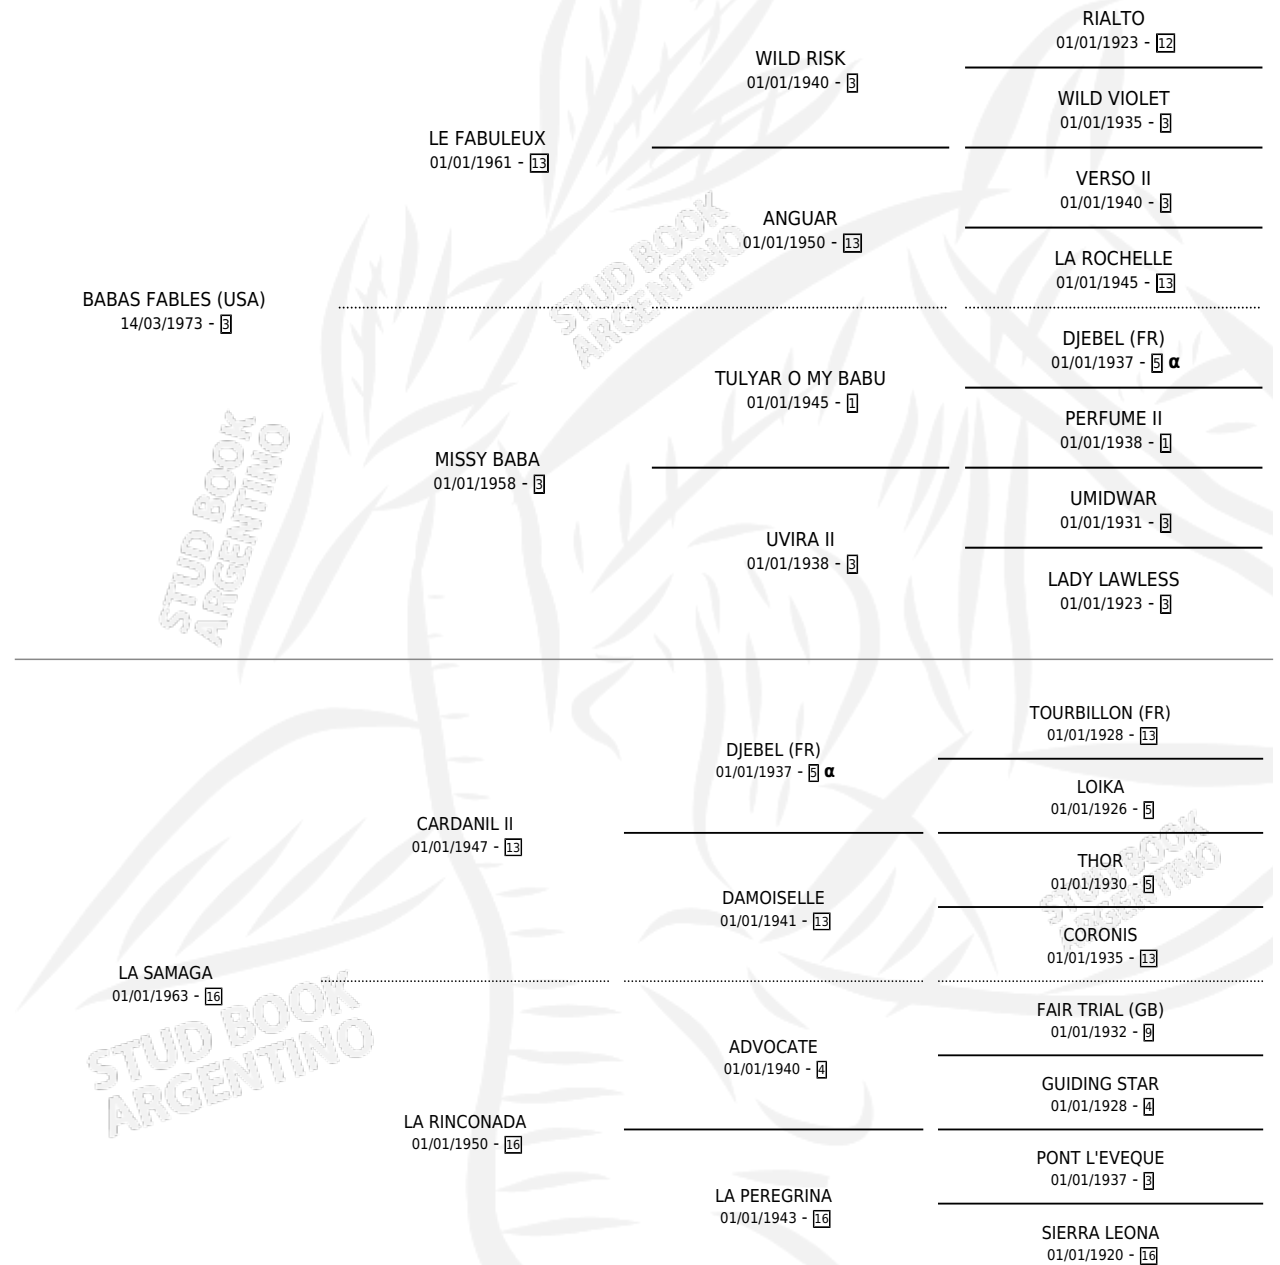

SIERRA MALVA

por **BABAS FABLES (USA)** y **LA SAMAGA** por **CARDANIL II**

Argentina · Hembra · Zaino Doradillo · SP · 27/10/1983
Familia 16-e · Volumen 31

ESTADO

TIPIFICACIÓN SANGUÍNEA	✓
TIPIFICACIÓN POR ADN	X
PASAPORTE	X
IDENTIFICACIÓN POR MICROCHIP	X
REPRODUCTOR	✓

Lugar de nacimiento: Campo particular

Criador: Sin dato

~

HIJOS

	MACHOS	HEMBRAS
6 NACIERON	4	2
1 CORRIERON	1	0

SIN ACTUACIONES

PEDIGREE

INBREEDING : α