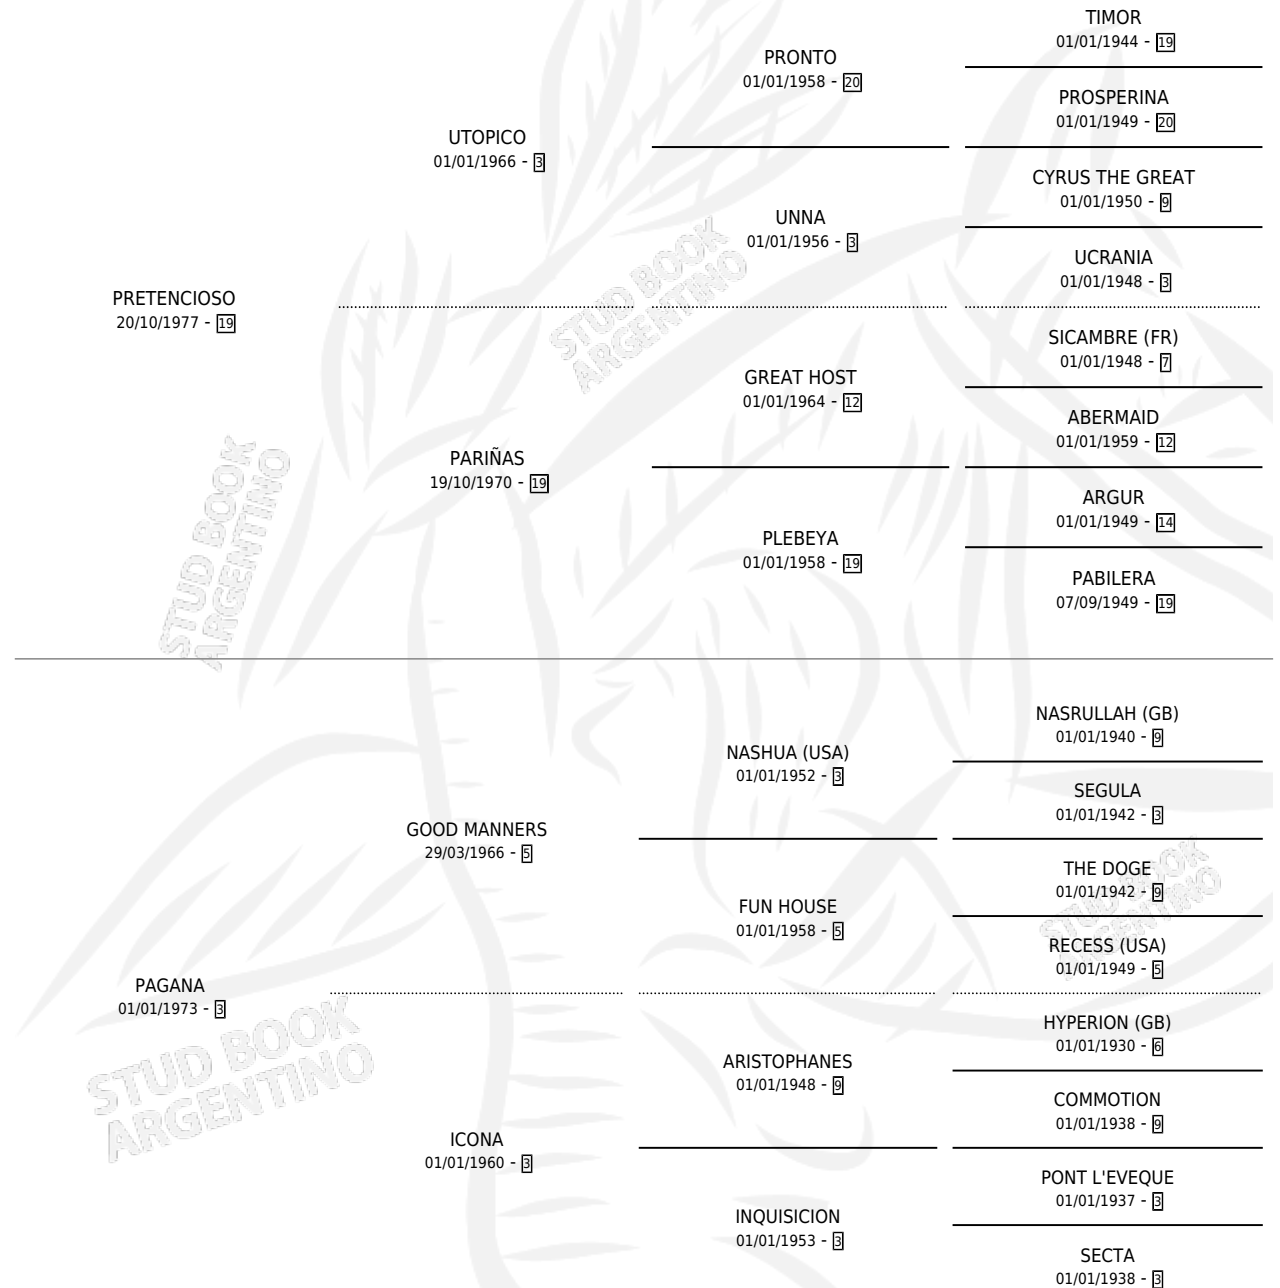

Lugar de nacimiento: Campo particular

Criador: Sin dato

~

HIJOS

	MACHOS	HEMBRAS
7 NACIERON	4	3
5 CORRIERON	2	3
2 GANARON	1	1
0 GANADORES CL	0 GANADORES GR	0 GANADORES G1

PEDIGREE

CAMPAÑA

Solo carreras oficiales de Argentina