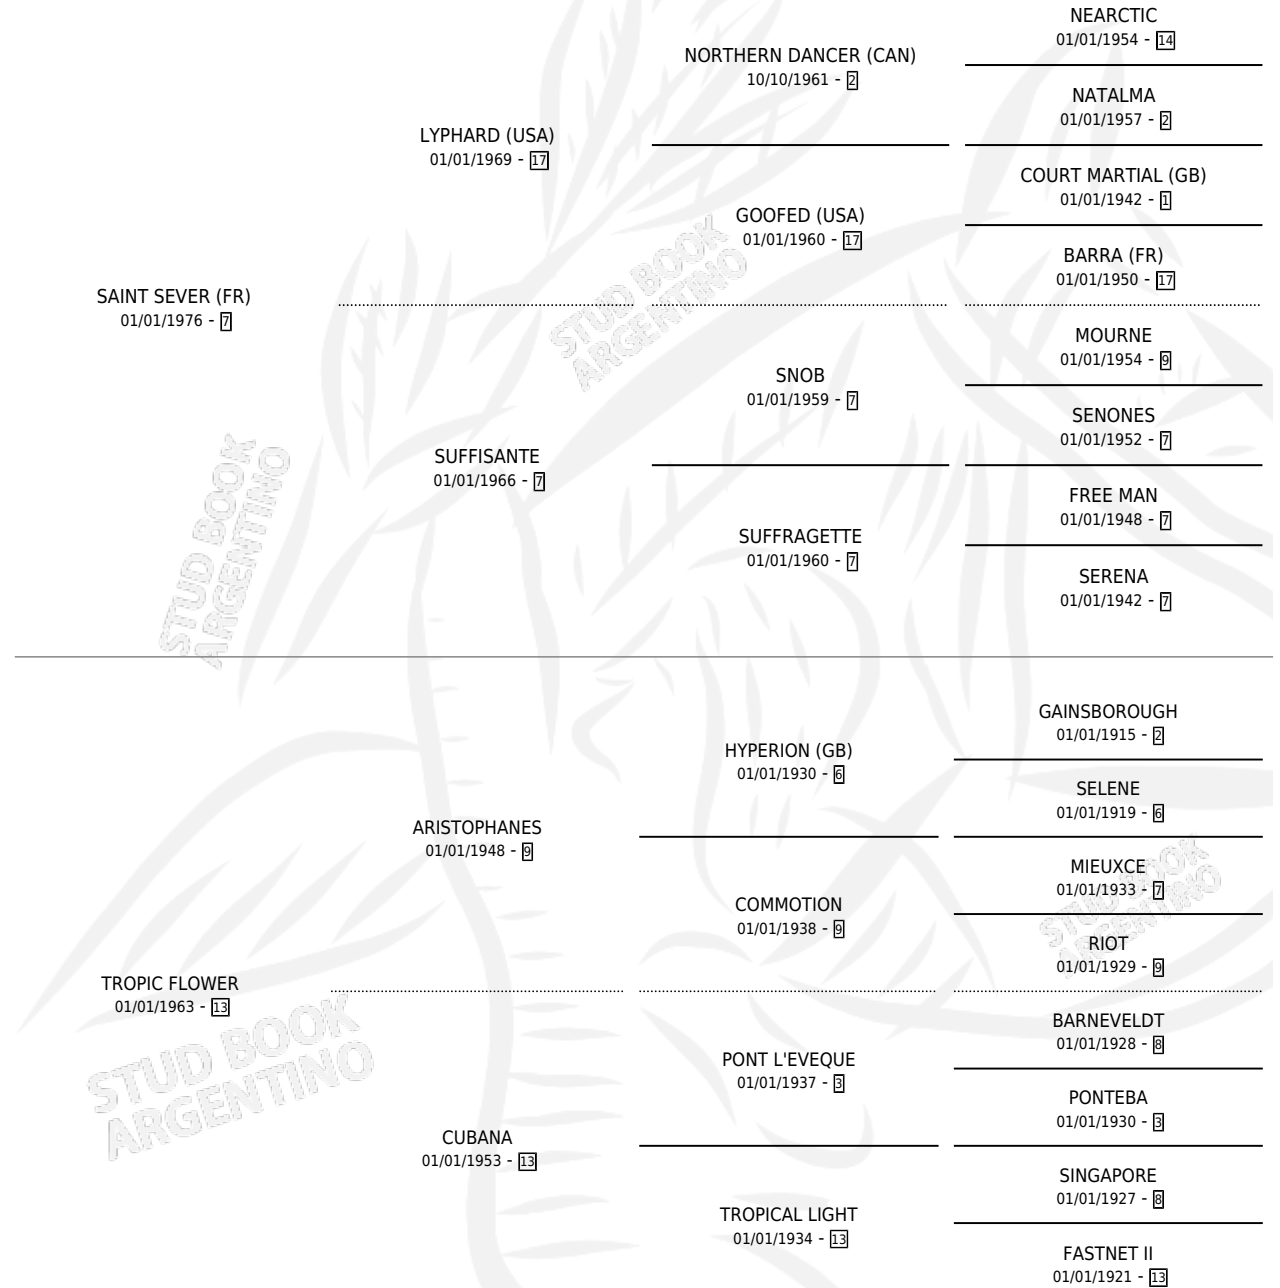

CLIFF FLOWER

por SAINT SEVER (FR) y TROPIC FLOWER por
ARISTOPHANES

Argentina · Macho · Alazan Tostado · SP · 30/10/1983
Familia 13-e · Volumen 31

ESTADO

TIPIFICACIÓN SANGUÍNEA	X
TIPIFICACIÓN POR ADN	X
PASAPORTE	X
IDENTIFICACIÓN POR MICROCHIP	X
REPRODUCTOR	X

Lugar de nacimiento: Ojo de Agua

Criador: Sin dato

PEDIGREE

EXPORTACIÓN / IMPORTACIÓN

FECHA	MOVIMIENTO	PAÍS
01/10/1987	EXPORTADO	ESTADOS UNIDOS

~

CAMPAÑA

Solo carreras oficiales de Argentina