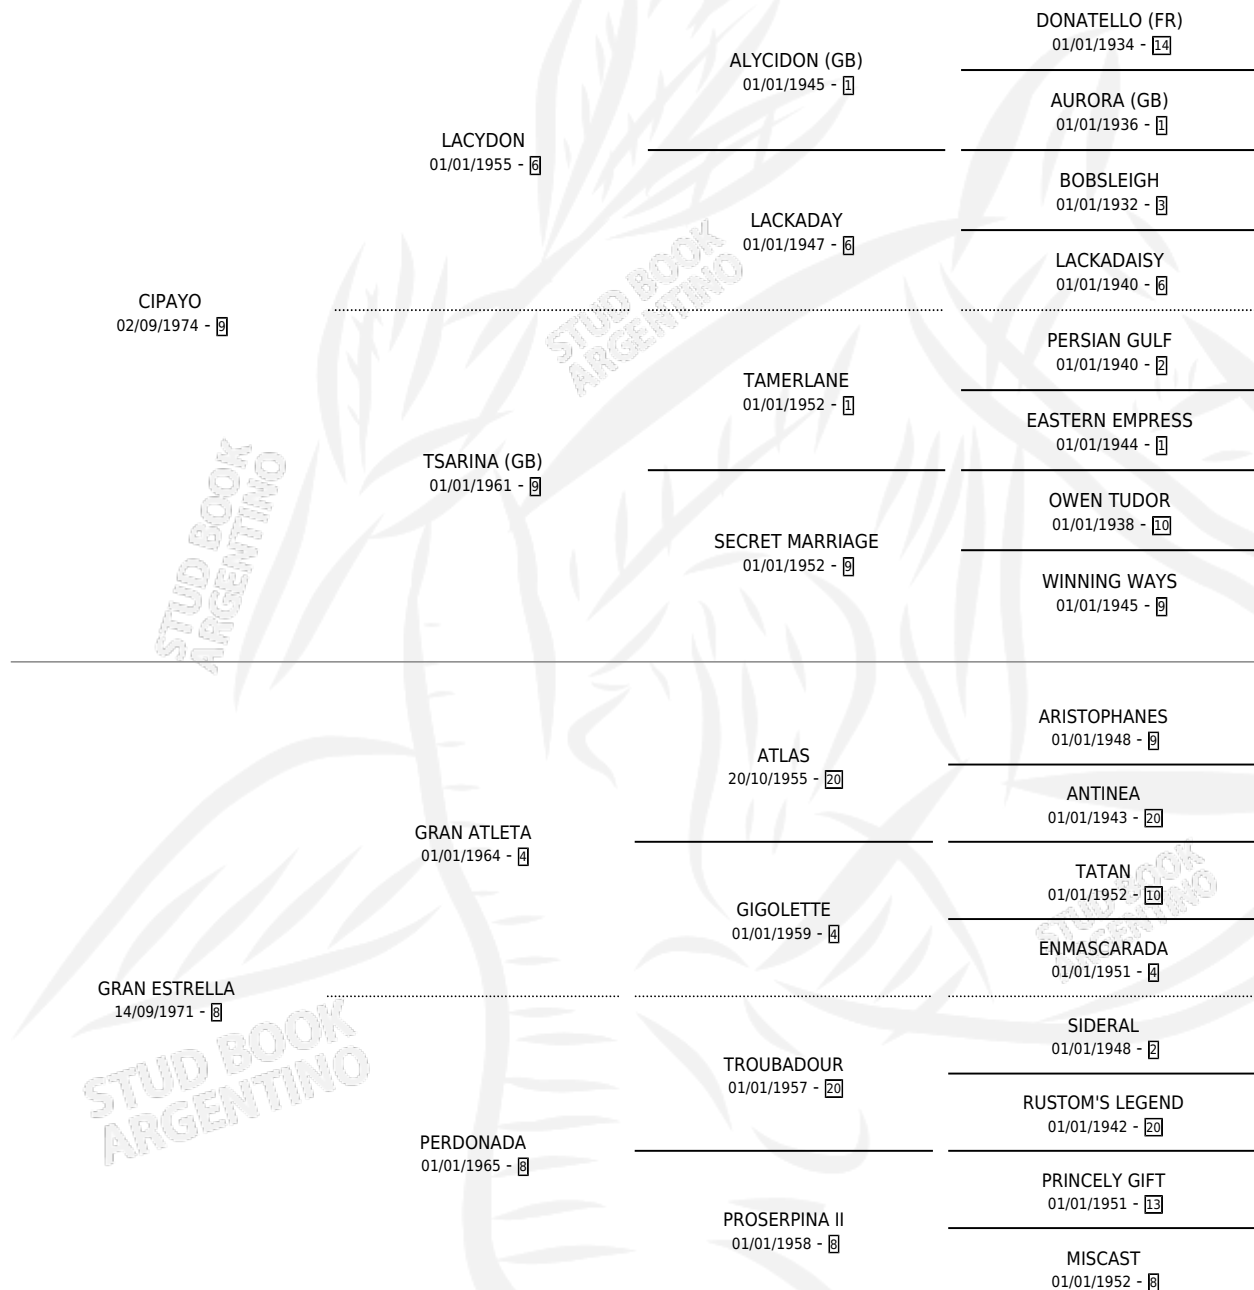

EL OBELISCO

por CIPAYO y GRAN ESTRELLA por GRAN ATLETA

Argentina · Macho · Alazan · SP · 27/10/1983
Familia 8 · Volumen 31

ESTADO

TIPIFICACIÓN SANGUÍNEA	X
TIPIFICACIÓN POR ADN	X
PASAPORTE	X
IDENTIFICACIÓN POR MICROCHIP	X
REPRODUCTOR	X

Lugar de nacimiento: Campo particular

Criador: Sin dato

PEDIGREE