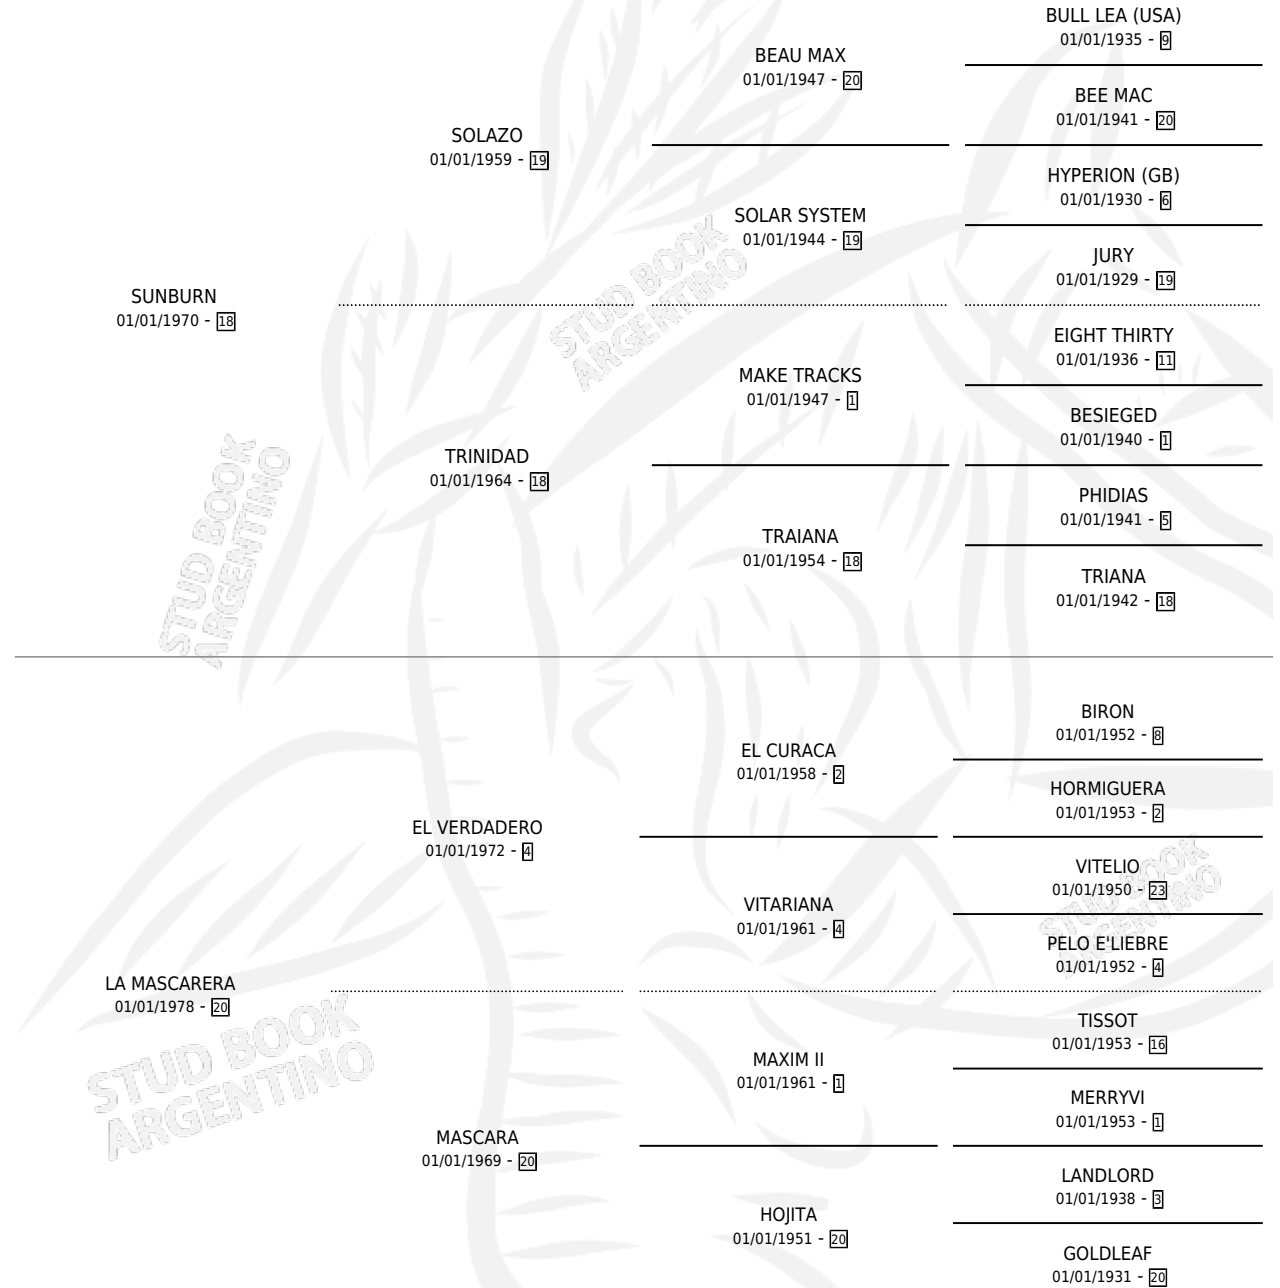

SUNMIC

por SUNBURN y LA MASCARERA por EL VERDADERO

Argentina · Macho · No Consigna · SP · 01/01/1983
Familia 20-c · Volumen 31

ESTADO

TIPIFICACIÓN SANGUÍNEA	X
TIPIFICACIÓN POR ADN	X
PASAPORTE	X
IDENTIFICACIÓN POR MICROCHIP	X
REPRODUCTOR	X

Lugar de nacimiento: Campo particular

Criador: Sin dato

PEDIGREE

CAMPAÑA

Solo carreras oficiales de Argentina

POR EDAD

EDAD	CC	1°	2°	3°	4°	5°	NP	CLC	CLG	CLCG1	CLGG1	IMPORTE	GANANCIA / CC
6 AÑOS	7	0	0	0	0	0	7	0	0	0	0	\$0	\$0
TOTALES	7	0	0	0	0	0	7	0	0	0	0	\$0	\$0
%		0.0%	0.0%	0.0%	0.0%	0.0%	100%	0.0%	0.0%	0.0%	0.0%		