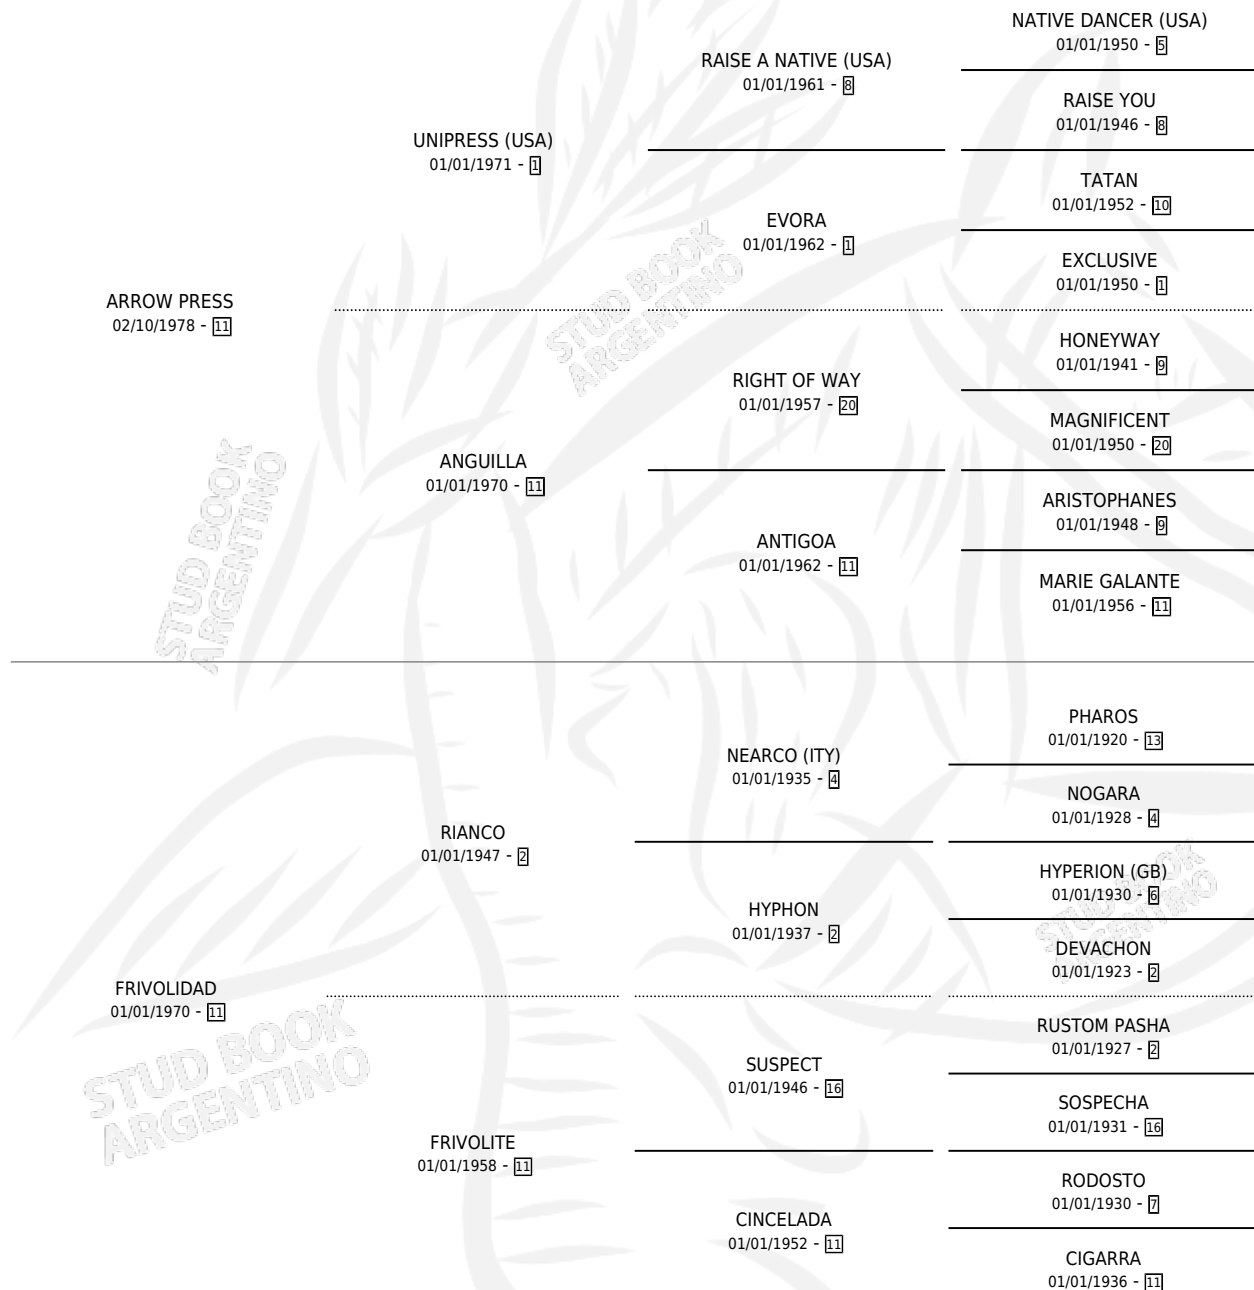

FRIVOPRESS

por **ARROW PRESS** y **FRIVOLIDAD** por **RIANCO**

Argentina · Macho · Alazan · SP · 10/10/1983
Familia 11-a · Volumen 31

ESTADO

TIPIFICACIÓN SANGUÍNEA	X
TIPIFICACIÓN POR ADN	X
PASAPORTE	X
IDENTIFICACIÓN POR MICROCHIP	X
REPRODUCTOR	X

Lugar de nacimiento: Tobetma

Criador: Sin dato

PEDIGREE

CAMPAÑA

Solo carreras oficiales de Argentina

POR EDAD

EDAD	CC	1°	2°	3°	4°	5°	NP	CLC	CLG	CLCG1	CLGG1	IMPORTE	GANANCIA / CC
4 AÑOS	1	1	0	0	0	0	0	0	0	0	0	\$0	\$0
5 AÑOS	9	0	0	0	3	1	5	0	0	0	0	\$0	\$0
TOTALES	10	1	0	0	3	1	5	0	0	0	0	\$0	\$0
%		10.0%	0.0%	0.0%	30.0%	10.0%	50.0%	0.0%	0.0%	0.0%	0.0%		