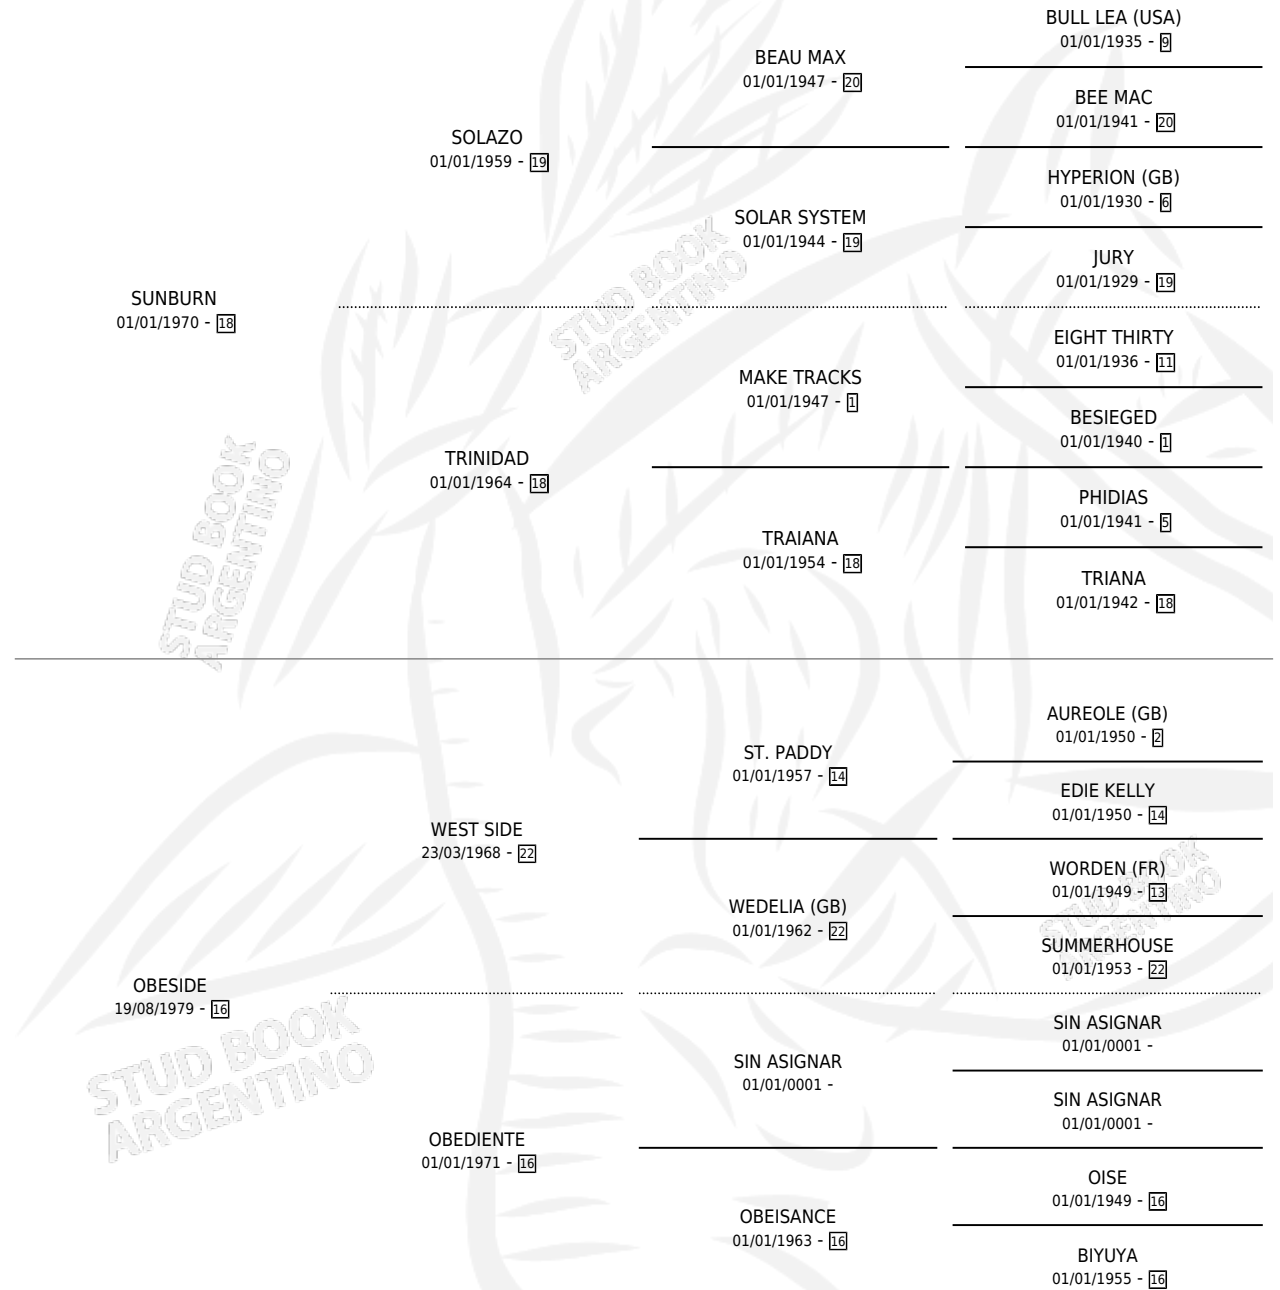

SUNBE

por **SUNBURN** y **OBESIDE** por **WEST SIDE**

Argentina · Macho · Alazan · SP · 04/10/1983
Familia 16-e · Volumen 31

ESTADO

TIPIFICACIÓN SANGUÍNEA	X
TIPIFICACIÓN POR ADN	X
PASAPORTE	X
IDENTIFICACIÓN POR MICROCHIP	X
REPRODUCTOR	X

Lugar de nacimiento: Campo particular

Criador: Sin dato

PEDIGREE

SUNBE

Datos oficiales del Stud Book Argentino

Documento generado el 05/05/2026

studbook.org.ar