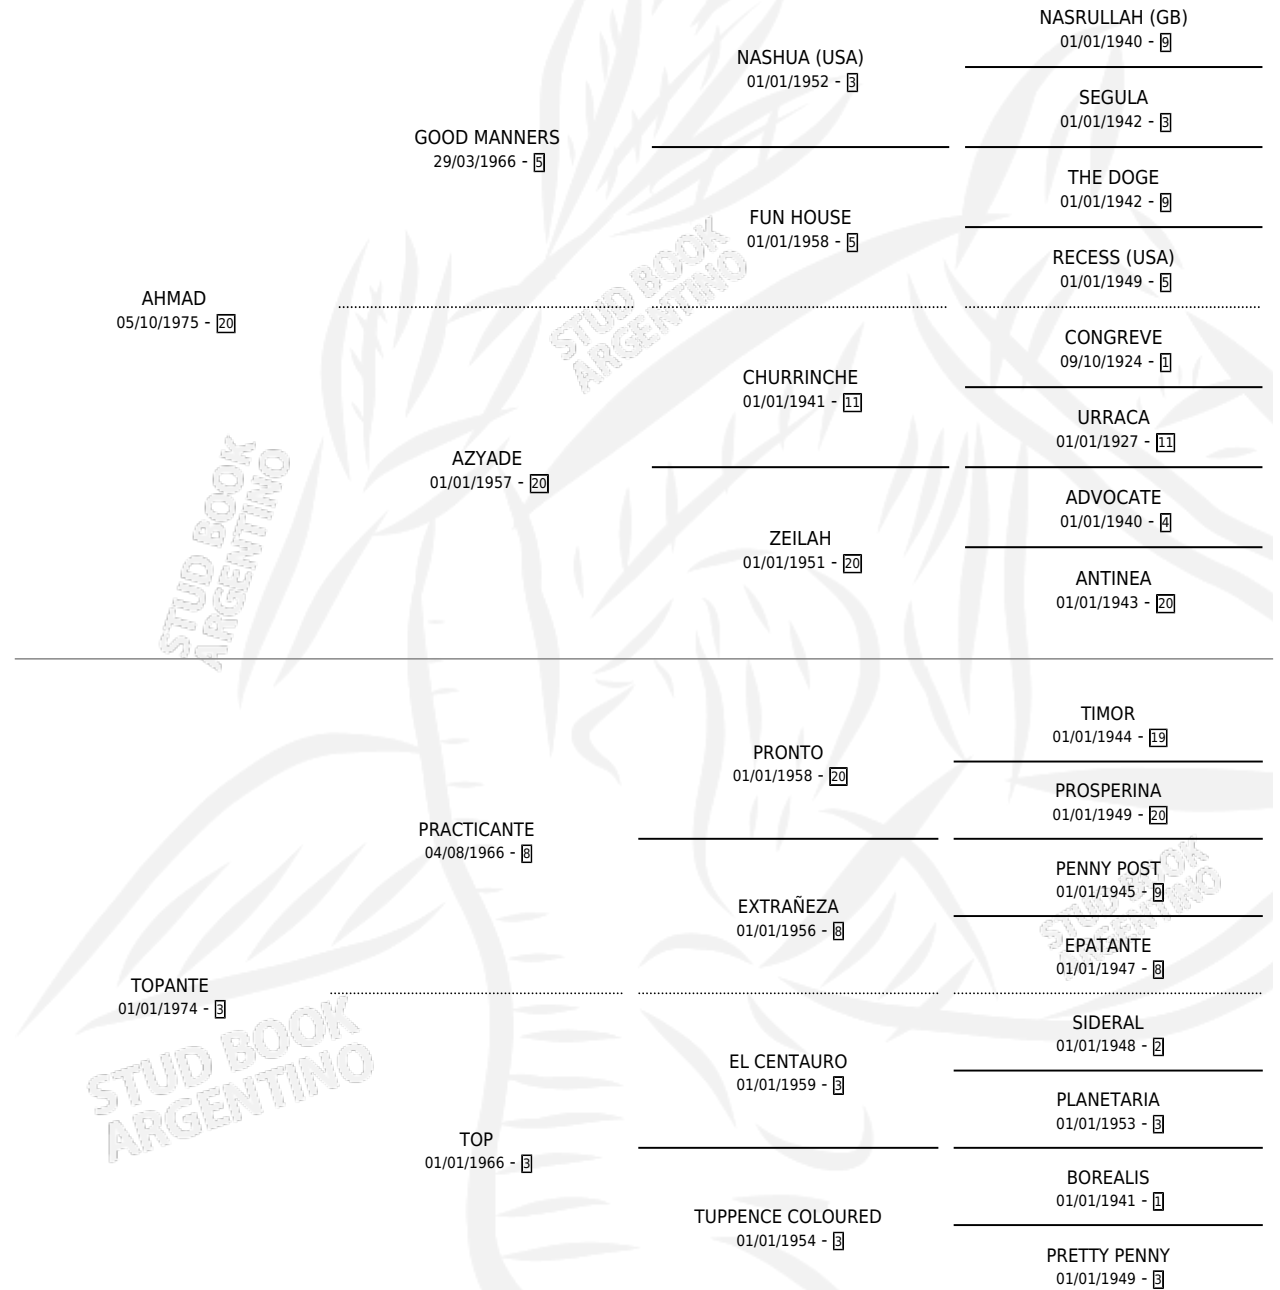

RINCON TOPACIO

por AHMAD y TOPANTE por PRACTICANTE

Argentina · Macho · Zaino · SP · 01/01/1983
Familia 3-h · Volumen 31

ESTADO

TIPIFICACIÓN SANGUÍNEA	X
TIPIFICACIÓN POR ADN	X
PASAPORTE	X
IDENTIFICACIÓN POR MICROCHIP	X
REPRODUCTOR	X

Lugar de nacimiento: Campo particular

Criador: Sin dato

PEDIGREE

CAMPAÑA

Solo carreras oficiales de Argentina

POR EDAD

EDAD	CC	1°	2°	3°	4°	5°	NP	CLC	CLG	CLCG1	CLGG1	IMPORTE	GANANCIA / CC
4 AÑOS	1	1	0	0	0	0	0	0	0	0	0	\$0	\$0
TOTALES	1	1	0	0	0	0	0	0	0	0	0	\$0	\$0
%		100%	0.0%	0.0%	0.0%	0.0%	0.0%	0.0%	0.0%	0.0%	0.0%		