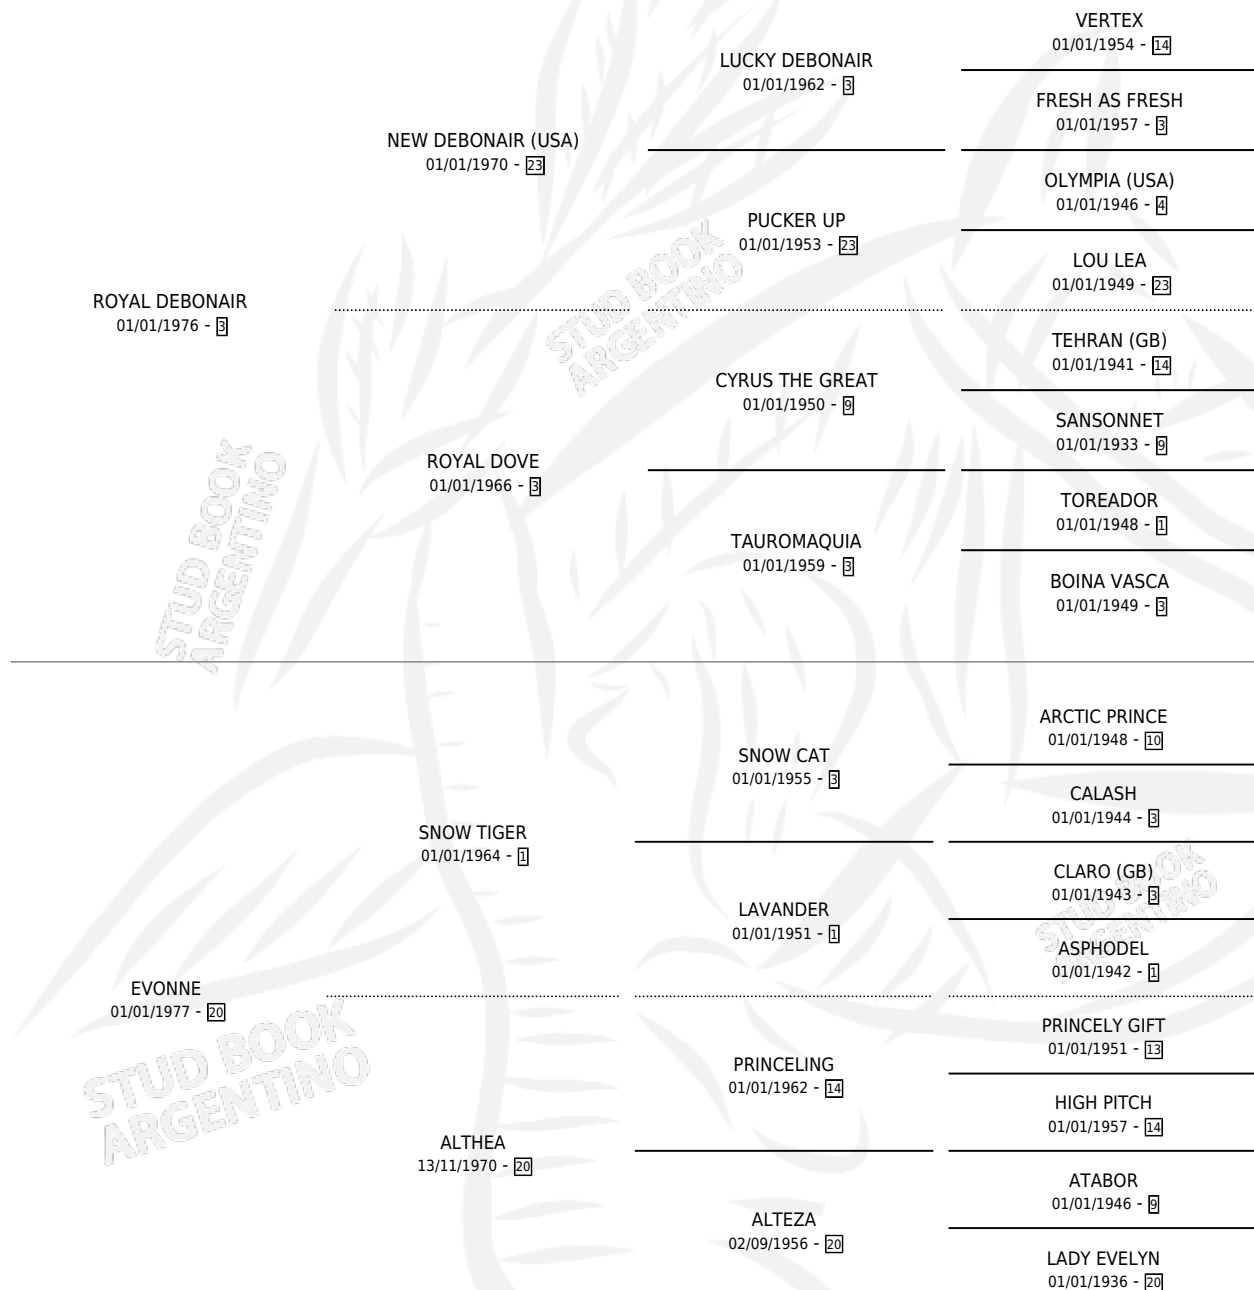

NOAH

por ROYAL DEBONAIR y EVONNE por SNOW TIGER

Argentina · Macho · Zaino · SP · 04/11/1983
Familia 20-d · Volumen 31

ESTADO

TIPIFICACIÓN SANGUÍNEA	X
TIPIFICACIÓN POR ADN	X
PASAPORTE	X
IDENTIFICACIÓN POR MICROCHIP	X
REPRODUCTOR	X

Lugar de nacimiento: Campo particular

Criador: Sin dato

PEDIGREE

CAMPAÑA

Solo carreras oficiales de Argentina

POR EDAD

EDAD	CC	1°	2°	3°	4°	5°	NP	CLC	CLG	CLCG1	CLGG1	IMPORTE	GANANCIA / CC
5 AÑOS	6	2	0	1	0	0	3	0	0	0	0	\$0	\$0
6 AÑOS	1	0	0	0	0	0	1	0	0	0	0	\$0	\$0
TOTALES	7	2	0	1	0	0	4	0	0	0	0	\$0	\$0
%		28.6%	0.0%	14.3%	0.0%	0.0%	57.1%	0.0%	0.0%	0.0%	0.0%		