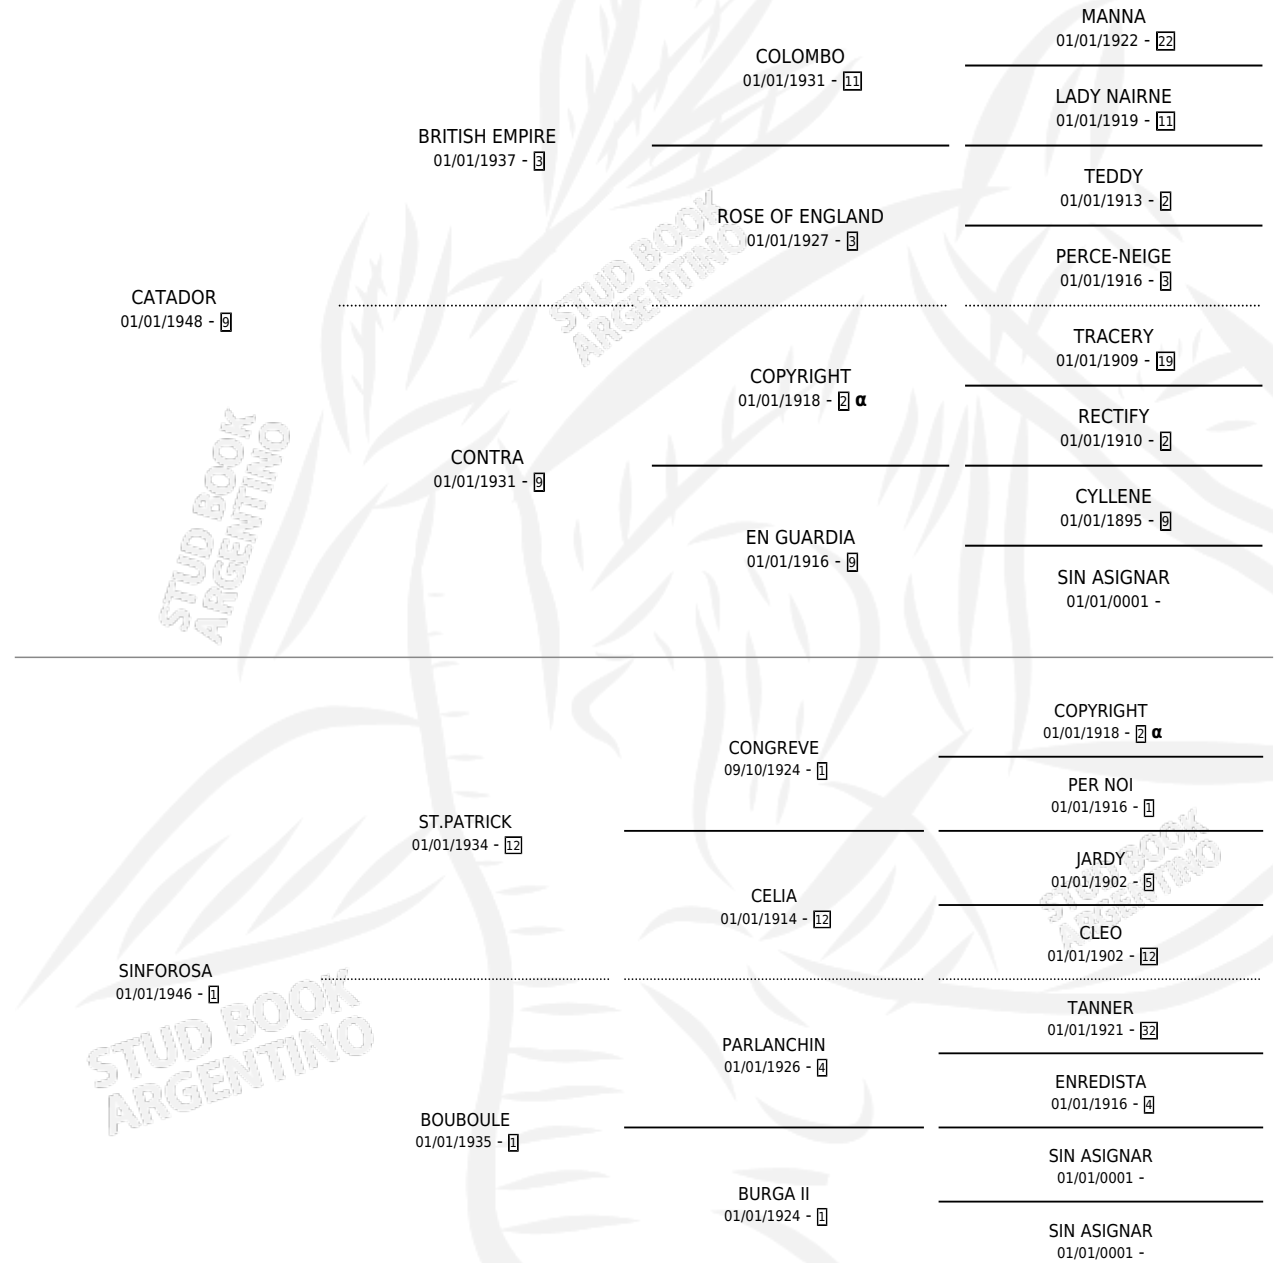

SEÑORIL

por CATADOR y SINFOROSA por ST.PATRICK

Argentina · Macho · Zaino · SP · 01/01/1954
Familia 1 · Volumen 22

ESTADO

TIPIFICACIÓN SANGUÍNEA	X
TIPIFICACIÓN POR ADN	X
PASAPORTE	X
IDENTIFICACIÓN POR MICROCHIP	X
REPRODUCTOR	✓

Lugar de nacimiento: Campo particular

Criador: Sin dato

~

HIJOS

	MACHOS	HEMBRAS
4 NACIERON	0	4
SIN ACTUACIONES		

PEDIGREE

INBREEDING : α

SERVICIOS PADRILLO