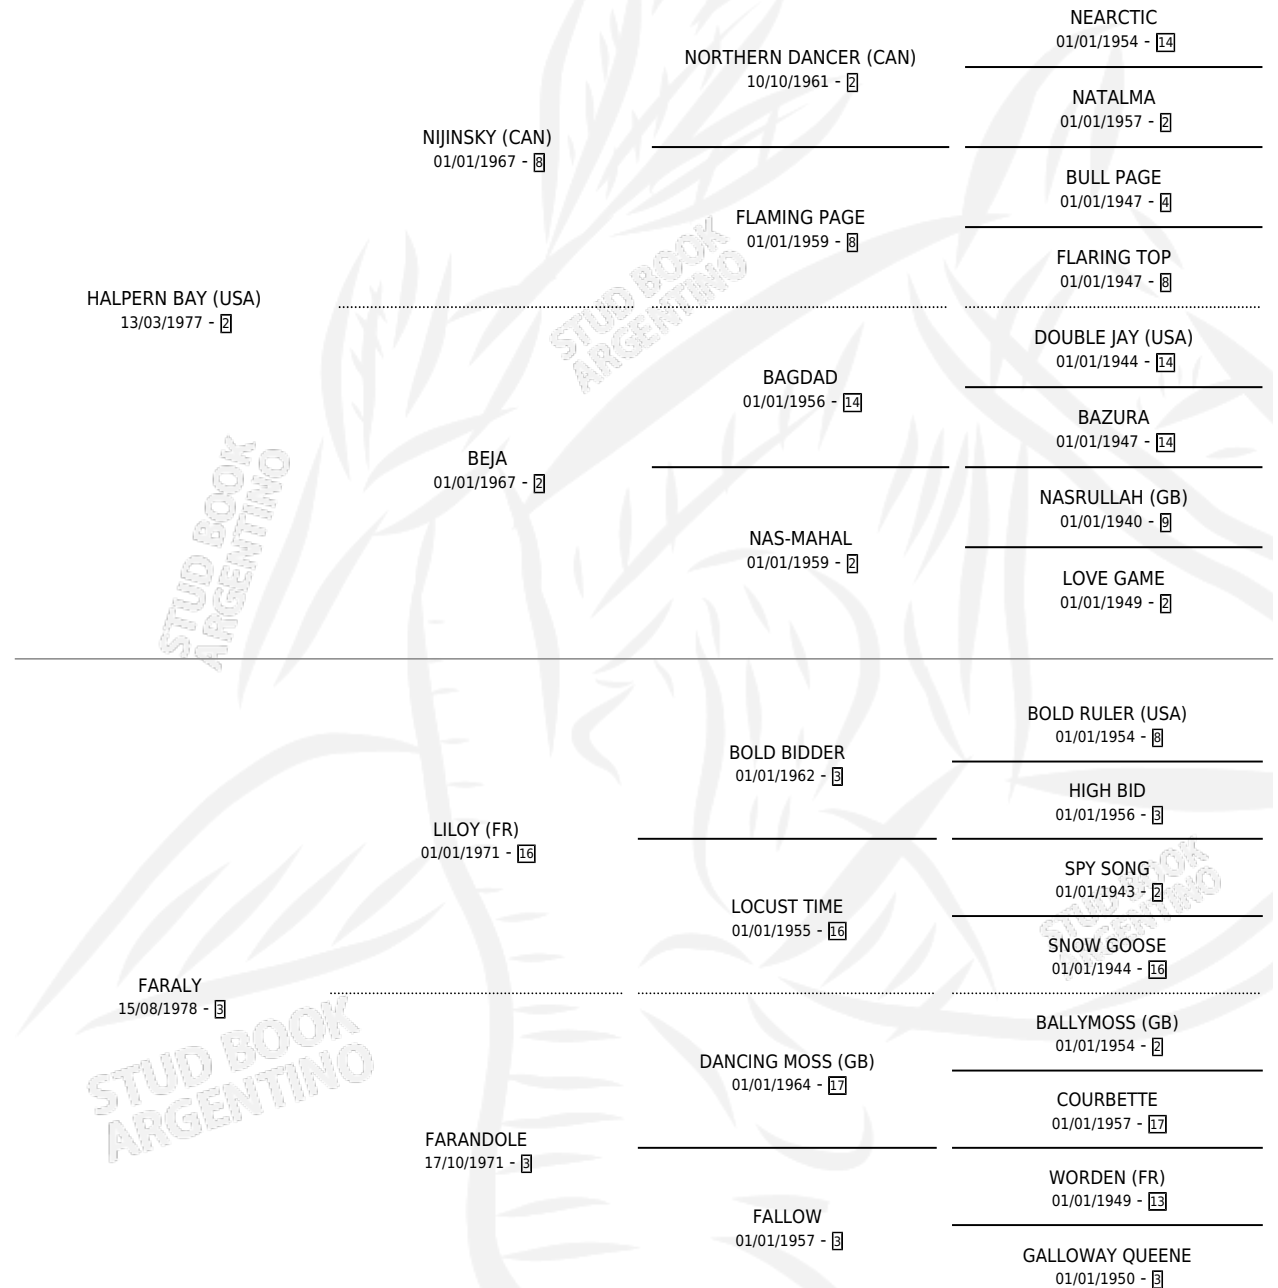

FAR BAY

por HALPERN BAY (USA) y FARALY por LILOY (FR)

Argentina · Macho · Zaino Doradillo · SP · 29/10/1983
Familia 3-i · Volumen 31

ESTADO

TIPIFICACIÓN SANGUÍNEA	✓
TIPIFICACIÓN POR ADN	X
PASAPORTE	X
IDENTIFICACIÓN POR MICROCHIP	X
REPRODUCTOR	✓

Lugar de nacimiento: Santa María De Araras

Criador: Sin dato

~

HIJOS

	MACHOS	HEMBRAS
5 NACIERON	4	1
4 CORRIERON	3	1
1 GANARON	0	1
0 GANADORES CL	0 GANADORES GR	0 GANADORES G1

PEDIGREE