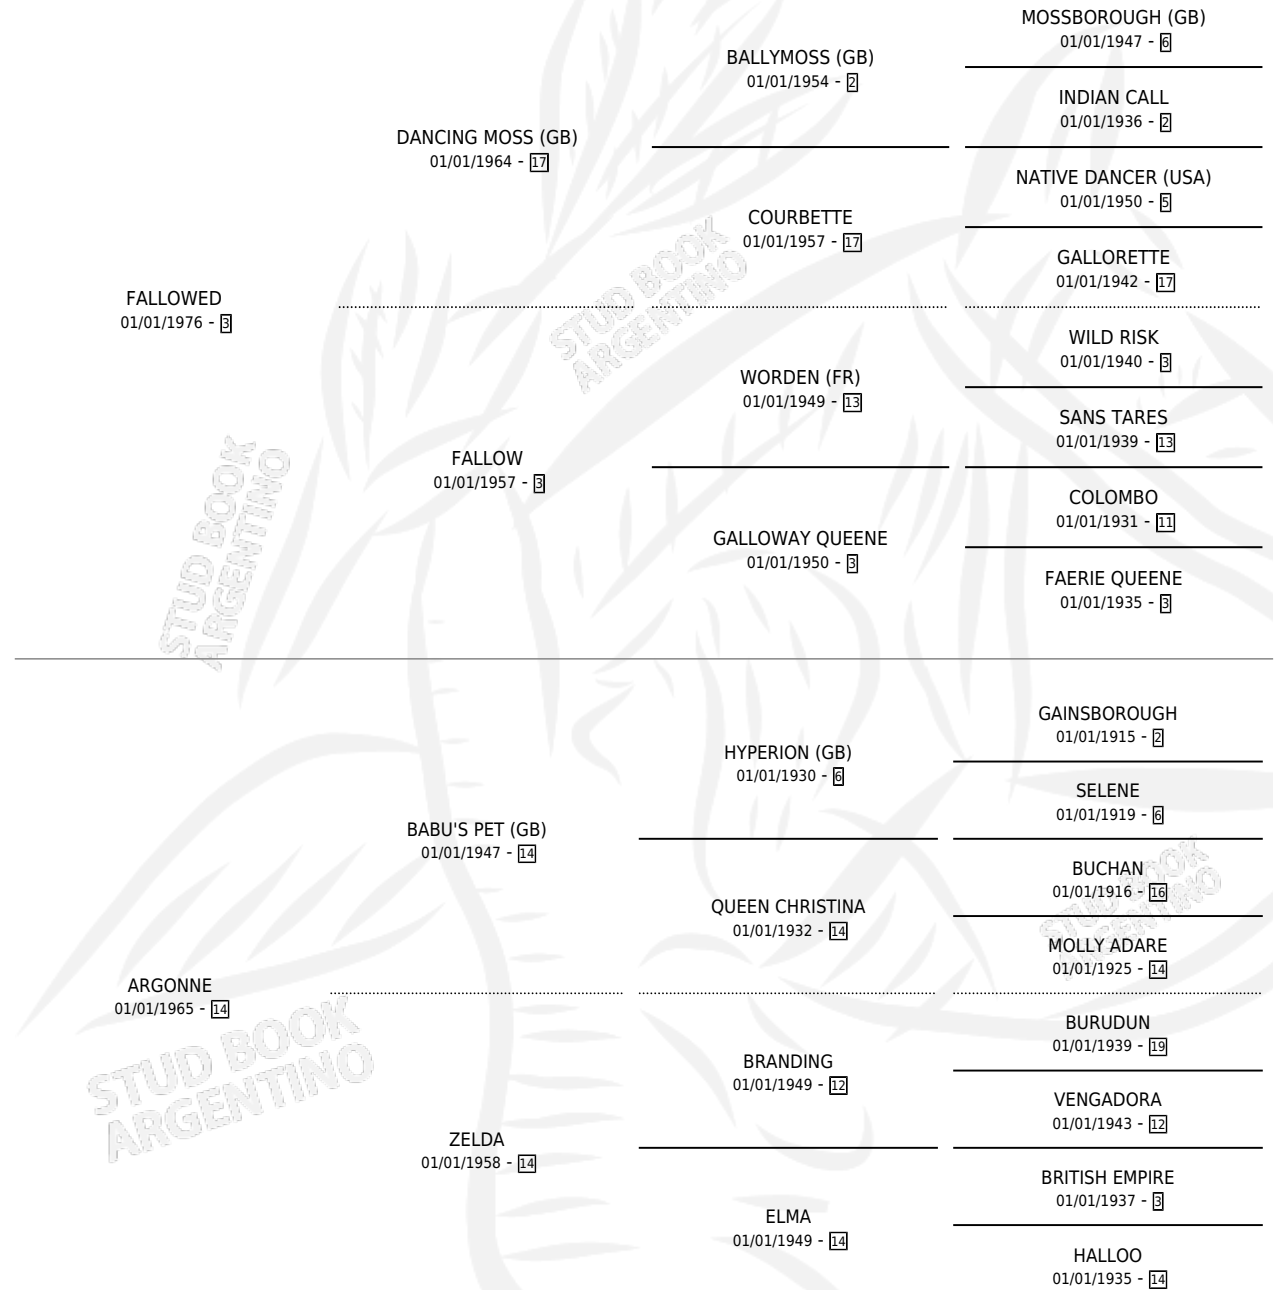

FALLOWRRES

por FALLOWED y ARGONNE por BABU'S PET (GB)

Argentina · Macho · No Consigna · SP · 01/01/1983
Familia 14 · Volumen 31

ESTADO

TIPIFICACIÓN SANGUÍNEA	X
TIPIFICACIÓN POR ADN	X
PASAPORTE	X
IDENTIFICACIÓN POR MICROCHIP	X
REPRODUCTOR	X

Lugar de nacimiento: Campo particular

Criador: Sin dato

PEDIGREE

CAMPAÑA

Solo carreras oficiales de Argentina

POR EDAD

EDAD	CC	1°	2°	3°	4°	5°	NP	CLC	CLG	CLCG1	CLGG1	IMPORTE	GANANCIA / CC
5 AÑOS	1	1	0	0	0	0	0	0	0	0	0	\$0	\$0
6 AÑOS	2	1	0	0	0	1	0	1	0	0	0	\$0	\$0
TOTALES	3	2	0	0	0	1	0	1	0	0	0	\$0	\$0
%		66.7%	0.0%	0.0%	0.0%	33.3%	0.0%	33.3%	0.0%	0.0%	0.0%		