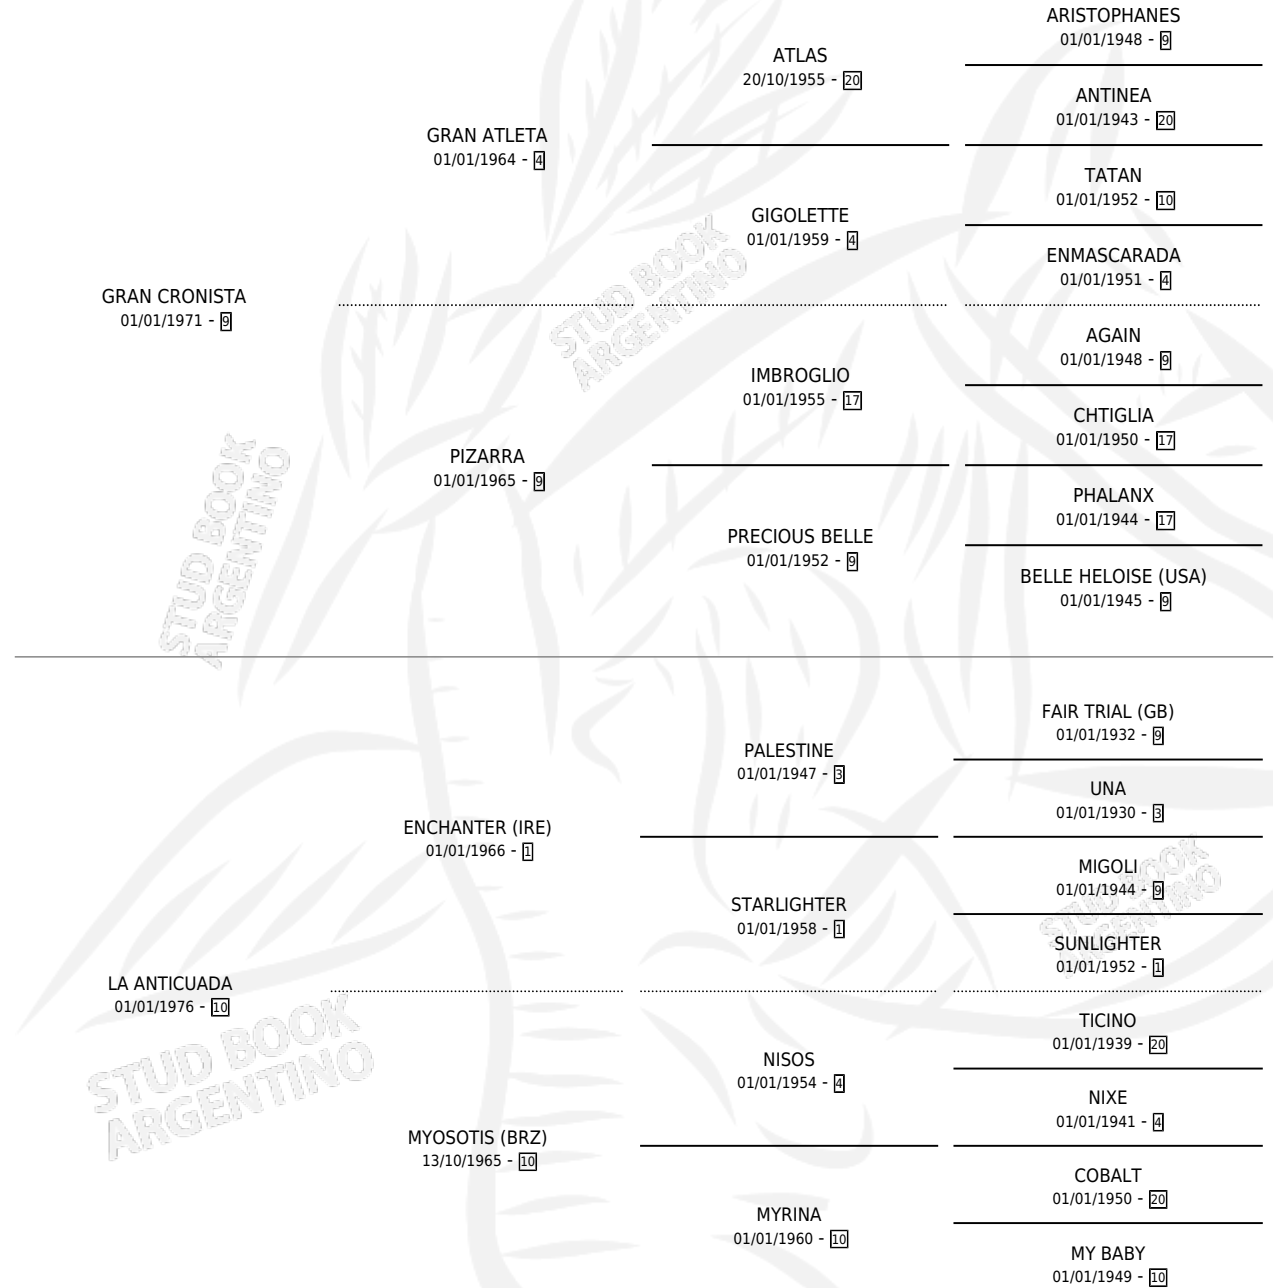

GRAN CONFIANZA

por **GRAN CRONISTA** y **LA ANTICUADA** por **ENCHANTER (IRE)**

Argentina · Hembra · Zaino Doradillo · SP · 12/10/1983
Familia 10-b · Volumen 31

ESTADO

TIPIFICACIÓN SANGUÍNEA	X
TIPIFICACIÓN POR ADN	X
PASAPORTE	X
IDENTIFICACIÓN POR MICROCHIP	X
REPRODUCTOR	X

Lugar de nacimiento: La Calandria

Criador: Santillan Ramon Alberto

PEDIGREE