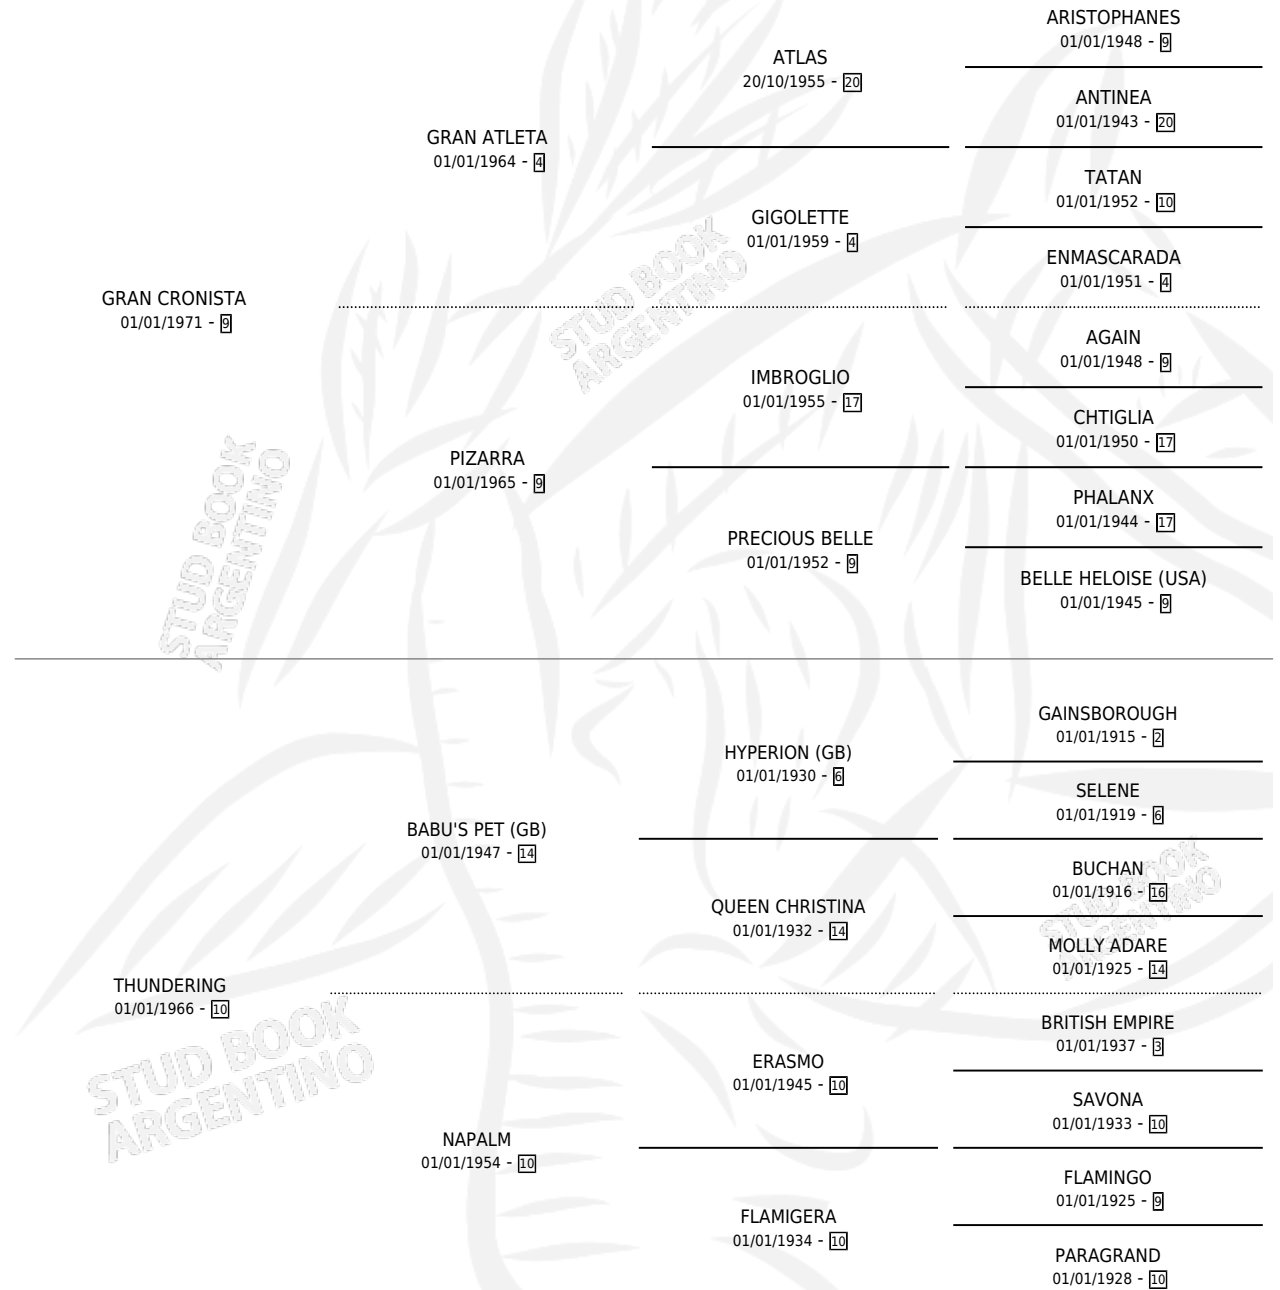

GRAN LIBERTAD

por **GRAN CRONISTA** y **THUNDERING** por **BABU'S PET**
(GB)

Argentina · Hembra · Zaino · SP · 05/10/1983
Familia 10-a · Volumen 31

ESTADO

TIPIFICACIÓN SANGUÍNEA	✓
TIPIFICACIÓN POR ADN	X
PASAPORTE	X
IDENTIFICACIÓN POR MICROCHIP	X
REPRODUCTOR	✓

Lugar de nacimiento: Campo particular

Criador: Asociacion Cooperativa De Criadores De Caballos De Carrera

~

HIJOS

	MACHOS	HEMBRAS
2 NACIERON	0	2
SIN ACTUACIONES		

PEDIGREE

CAMPAÑA

Solo carreras oficiales de Argentina