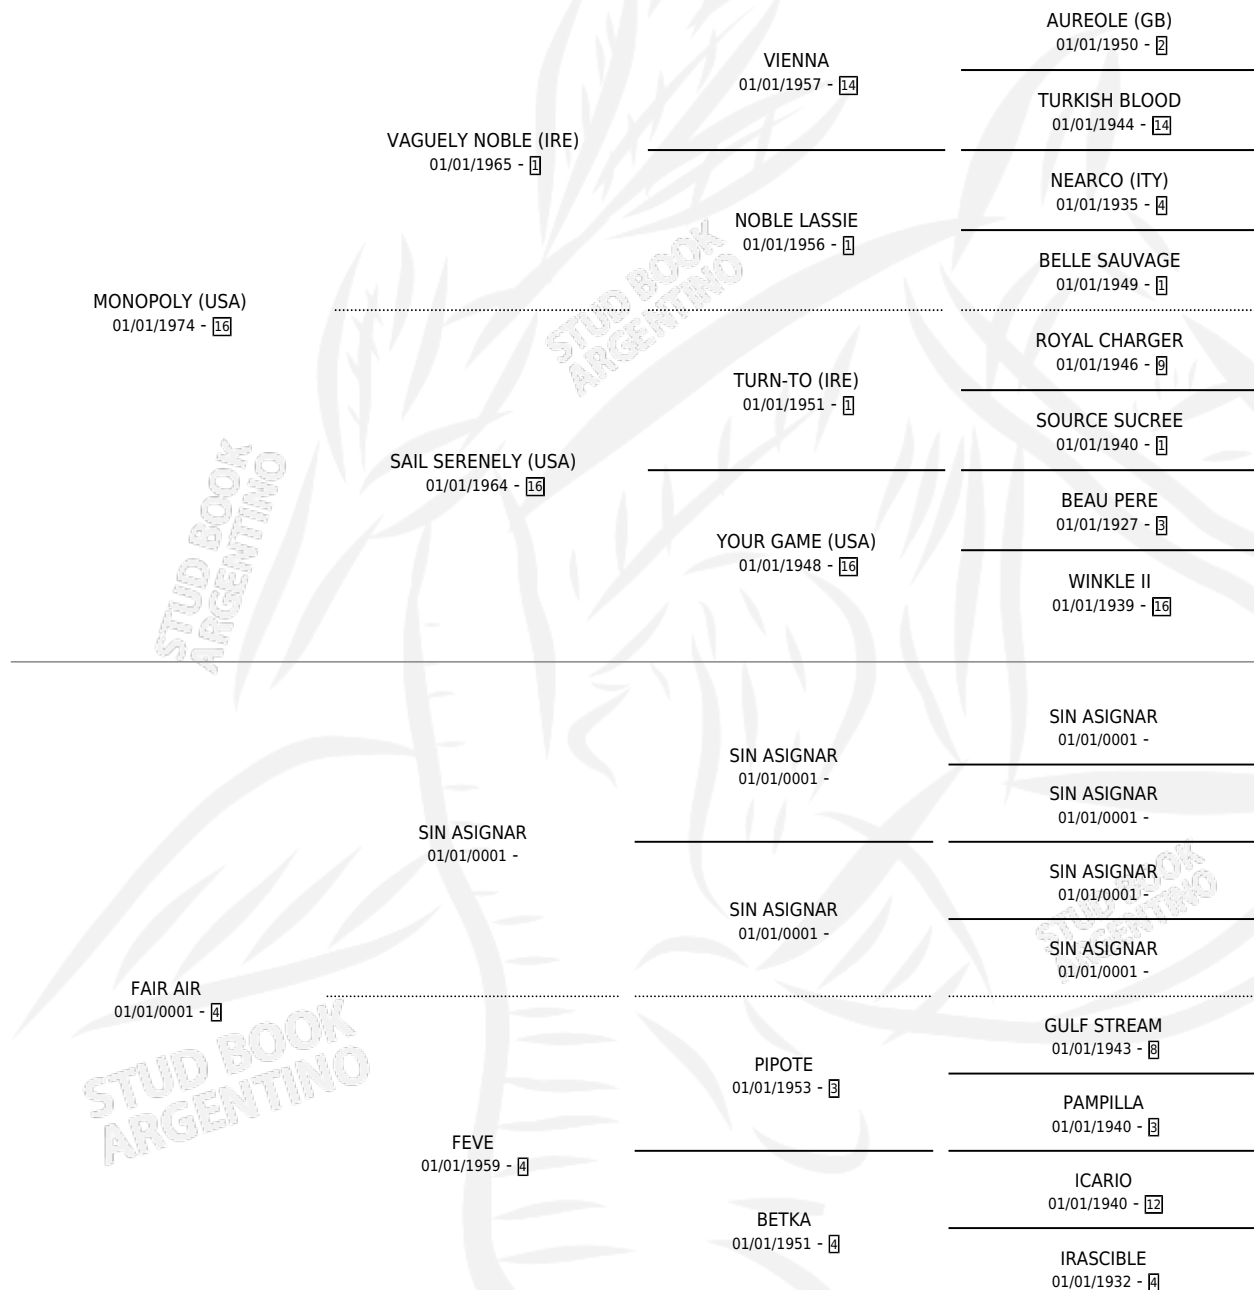

MA FINE

por **MONOPOLY (USA)** y **FAIR AIR** por **SIN ASIGNAR**

Argentina · Hembra · Alazan · SP · 28/10/1983
Familia 4-b · Volumen 31

ESTADO

TIPIFICACIÓN SANGUÍNEA	X
TIPIFICACIÓN POR ADN	X
PASAPORTE	X
IDENTIFICACIÓN POR MICROCHIP	X
REPRODUCTOR	✓

Lugar de nacimiento: Campo particular

Criador: Sin dato

~

HIJOS

	MACHOS	HEMBRAS
1 NACIERON	0	1
SIN ACTUACIONES		

PEDIGREE